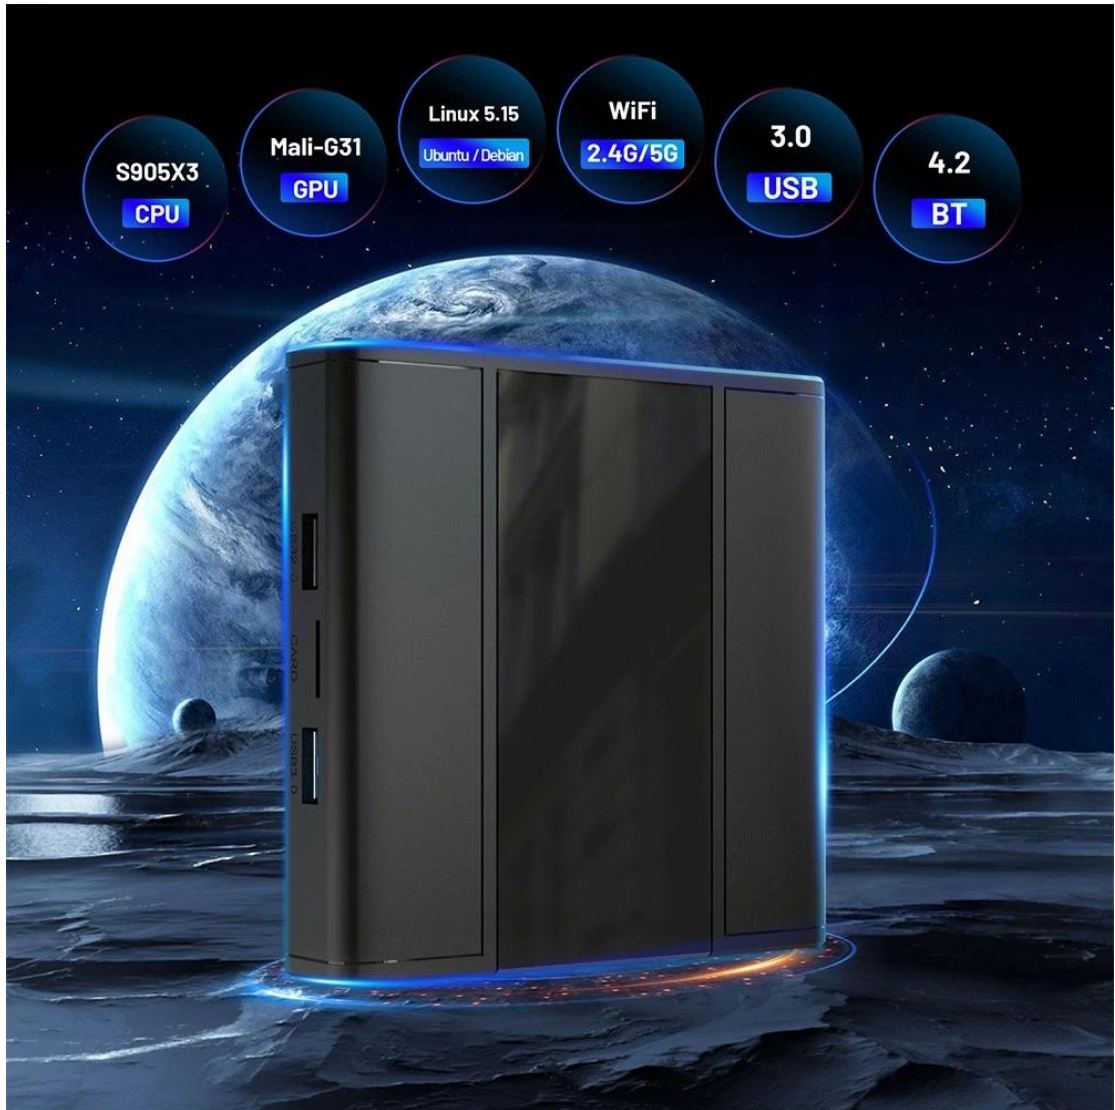

□□□□ **4K** □□□□(STB) □ □□□ **4K STB**

规格	
产品系列	4K 超高清(STB) 4K STB
CPU	Amlogic S905X3 64位 ARM® Cortex™ A55 CPU
GPU	G31™ MP2 GPU
内存	DDR3: 2GB/4GB
ROM	eMMC: 32GB(可选: 16GB/64GB)
OS	Android 10.0(可选5.15)
网络	IEEE 802.11a/b/g/n/ac; 2.4G / 5G
无线	BT4.2
系统	支持 /xubuntu / lxde / xfce4
软件	apt 包管理 支持 第三方应用 安装 卸载
其他	支持
I/O 接口	
HDMI	1*HDMI 2.1
USB	1* USB 3.0 2* USB 2.0
AV	支持
IR	支持 红外 (红外接收)
RTC	[支持]
LED	支持
RJ45	支持 千兆; 10/100/1000M
TF	4GB/8GB/16GB/32GB/64GB
电源	
输入	DC 5V/2A

Amlogic S905X3 Advanced application processor
designed for high end media player

64-bit quad core
Cortex™ A55

G31™ MP2

Equipped with dual band 2.4G&5G&802.11 a/b/g/n/ac and Bluetooth 4.2, the transmission speed is much faster!

2.4G&5G
802.11 a/b/g/n/ac

4.2

Multiple USB interfaces available to connect multiple devices.
Super Speed USB3.0 interface speed up to 5Gbps

USB
2.0

USB
3.0

Dual Band Wireless

Run Box without Buffering Strong Signal