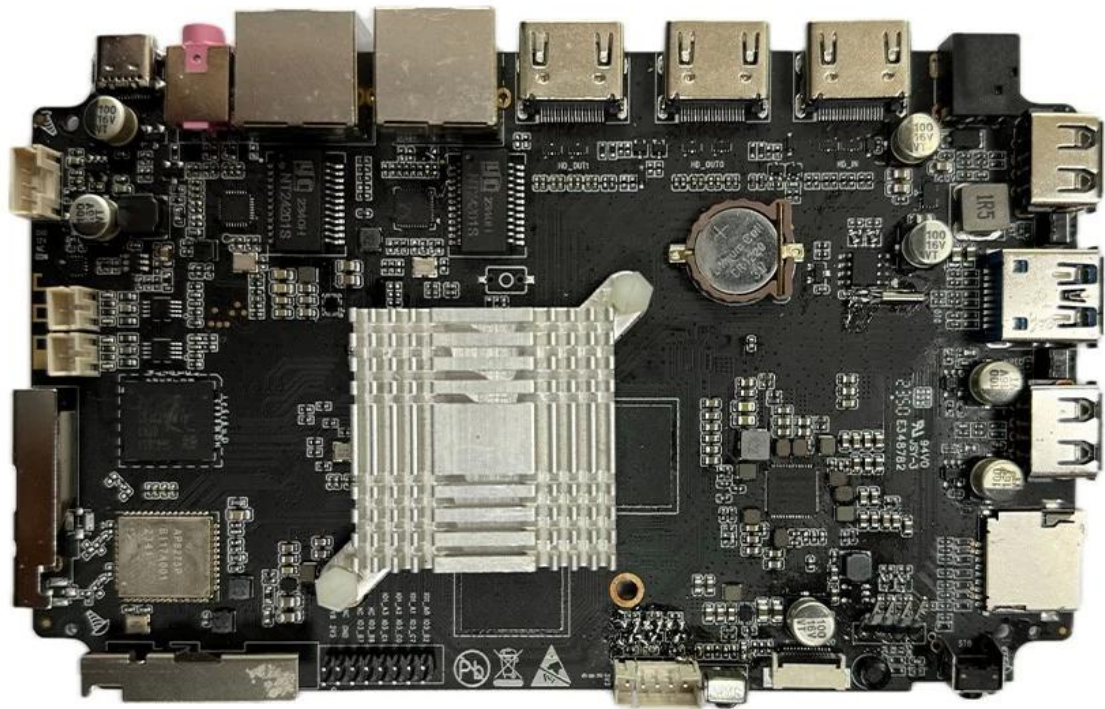

□□□□□ □□□ TV □□ OEM □□□ TV □□ □□□□

Rockchip
RK3588
A high performance, low power AIoT processor

The graphic features a dark blue background with glowing circuit traces. On the right, a stylized chip is shown with the Rockchip logo and 'RK3588' text. The overall aesthetic is high-tech and futuristic.

Typical Application Diagram – AIoT

Rockchip RK3588 Octa-Core 8K AI 晶片 提供 強大 性能 與 豐富 功能 於 各種 應用 場景。 其 強大 性能 與 豐富 功能 可 滿足 AI 應用 需求 並 提升 用戶 體驗。

晶片 提供 強大 性能 與 豐富 功能 於 各種 應用 場景。 Rockchip RK3588 Octa-Core 晶片 提供 8 核 性能 強大 性能 與 豐富 功能 AI 晶片 提供 強大 性能 與 豐富 功能 於 各種 應用 場景。

晶片 提供 強大 性能 與 豐富 功能 於 各種 應用 場景。 RK3588 晶片 8K 晶片 提供 強大 性能 與 豐富 功能 於 各種 應用 場景。 晶片 提供 強大 性能 與 豐富 功能 於 各種 應用 場景。

6TOPS NPU 晶片 AI 晶片 提供 6TOPS NPU(晶片 提供 強大 性能 與 豐富 功能 AI 晶片 提供 強大 性能 與 豐富 功能。 NPU 晶片 提供 強大 性能 與 豐富 功能 於 各種 應用 場景。 晶片 提供 強大 性能 與 豐富 功能 於 各種 應用 場景, RK3588 晶片 AI 晶片 提供 強大 性能 與 豐富 功能。

晶片 提供 強大 性能 與 豐富 功能 於 各種 應用 場景。 晶片 提供 強大 性能 與 豐富 功能 於 各種 應用 場景。 RK3588 晶片 提供 強大 性能 與 豐富 功能 於 各種 應用 場景。 晶片 提供 強大 性能 與 豐富 功能 於 各種 應用 場景。

晶片 提供 強大 性能 與 豐富 功能 於 各種 應用 場景。 Rockchip RK3588 Octa-Core 8K AI 晶片 提供 強大 性能 與 豐富 功能 於 各種 應用 場景。 晶片 提供 強大 性能 與 豐富 功能 於 各種 應用 場景, 8K 晶片, AI 晶片 提供 強大 性能 與 豐富 功能 於 各種 應用 場景。 晶片 提供 強大 性能 與 豐富 功能 於 各種 應用 場景 AI 晶片 提供 強大 性能 與 豐富 功能 於 各種 應用 場景。