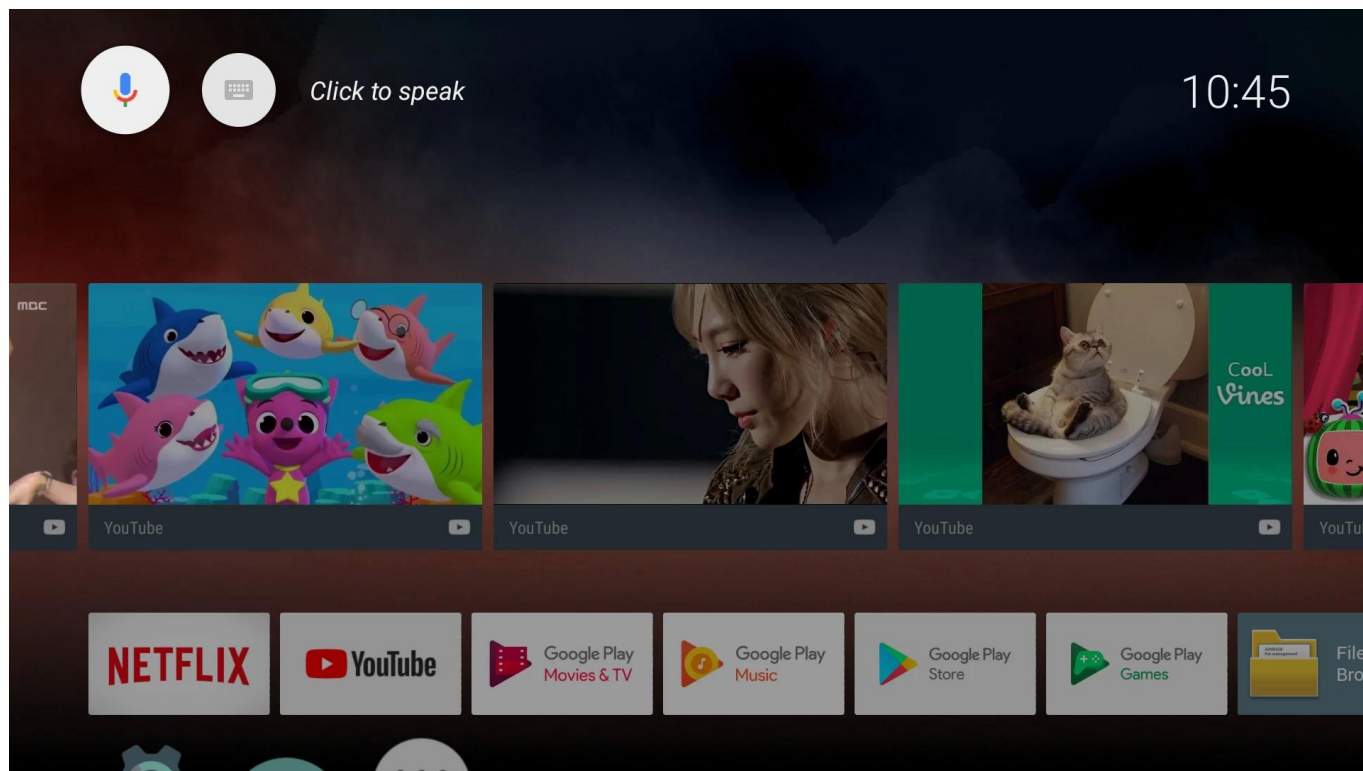

2W 雙核 雙攝 雙喇叭 TV 雙核 雙攝 雙喇叭 TV 雙喇叭 雙攝 雙核

雙核	
雙核 雙攝.	Onenuts Nut 9 雙喇叭 TV 雙
CPU	Amlogic S905X 雙核 64位 Cortex-A53 雙核 1.5GHz
GPU	雙核 Mali-450 雙核 750Mhz
ROM	2GB DDR3
雙核 雙攝	16GB EMMC
雙攝	4K(3840 X 2160) 雙核 60Hz
雙喇叭	雙喇叭 7.1 ATV
雙核 雙攝 雙喇叭	
雙核 雙攝 雙喇叭	VP9-10/H.265-10/MVC/MPEG-1/2/4 VC-1/WMV/AVS/AVS/RealVideo/MJPEG/H.264/JPEG
雙核 雙攝 雙喇叭	Avi/Rm/Rmvp/Ts/Vob/Mkv/Mov/ISO/wmv/asf/flv/dat/mpg/mpeg
雙核 雙攝 雙喇叭	MP3/WMA/AAC/WAV/OGG/AC3/DDP/TrueHD/DTS/DTS/HD/FLAC/APE
雙核 雙攝 雙喇叭	HD JPEG/BMP/GIF/PNG/TIFF
OSD 雙核 雙攝	雙核/雙攝/雙喇叭/雙喇叭/雙喇叭/雙喇叭 雙核 雙攝
雙核 雙攝	
USB 雙核	2 雙核 USB 2.0(OTG 1核 HOST 1核), UDISK 雙核 USB HDD 雙核
雙核 雙攝	TF 雙核
HDMI	3D, HDR, CEC 雙核 HDMI 2.0a 雙核
雙核	雙核:10/100M, 雙核 RJ-45
雙核 雙攝	2.4G/5G(802.11b/g/n/AC) WiFi BT
雙喇叭	雙喇叭

重量	2W
尺寸	100x100x40mm, 3-5mm 超薄 设计
颜色	黑色
电源	DC 5V/2A
接口	红外, 蓝牙, 无线, HDMI 接口
其他	USB 接口 BT 接口 2.4GHz 无线 2.4GHz 无线 2.4GHz

ONENUTS cube

Control your TV hands-free
from across the room

Built-in
2W speaker

Far-field
voice control

Built-in
microphone

Powered by
androidtv

ALL IN ONE

Onenuts cube = OTT TV BOX + Ai speaker + Ai assistant

It's a TV box

When the TV screen is on, it is a TV box
you can do everything you do on the TV box

It's an Ai speaker

When the TV screen is off, it turns into an Ai speaker.
Now you just have to say what you want to do.

What's the weather today?

Tell me the latest news today

Play the latest popular songs

Set a timer for 10 minutes