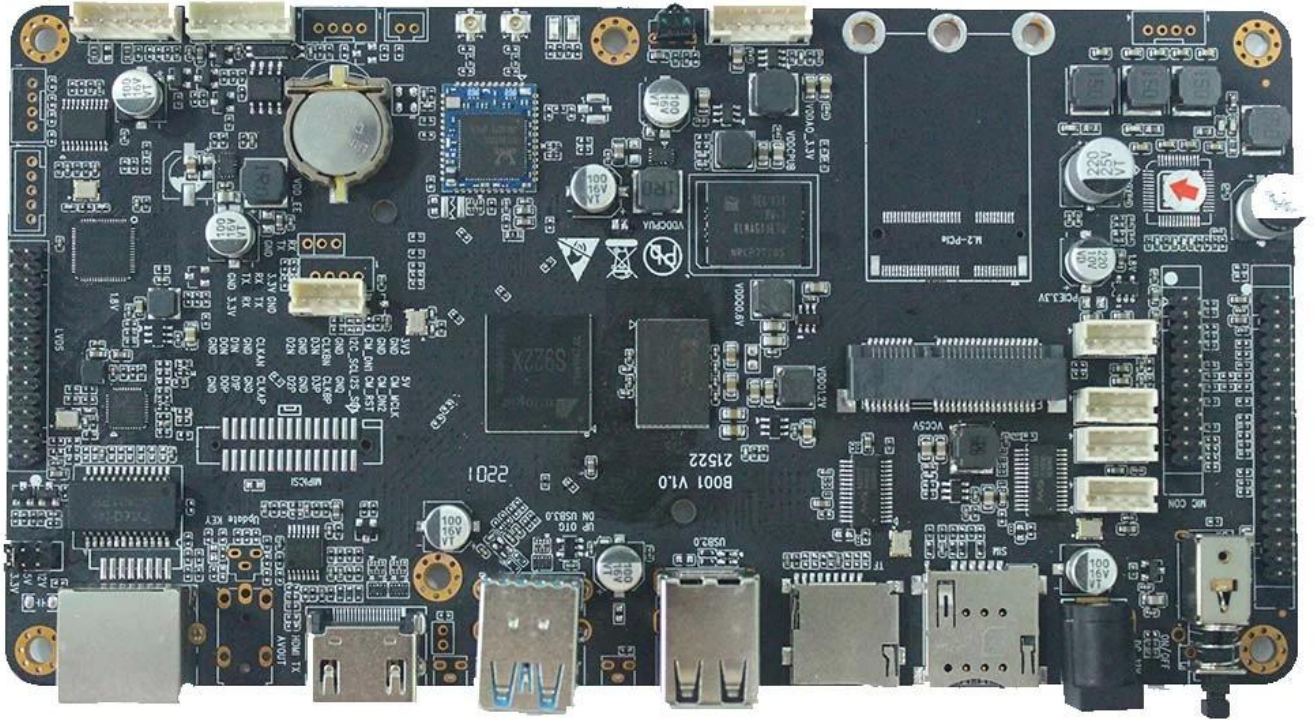

# S922X

Supported configuration: PCIe2.0 port + USB2.0 Host, or USB3.0 without PCIe

S055T01

180mm\*95mm\*20mm

2025 10 14 14:28:27

LV95

Amlogic A311D Android 11 64bit 1.2GHz Cortex-A76 4核 12nm Cortex-M23 2核 LCD 显示屏 支持 UHD 4K@60fps 视频播放 支持 多种 摄像头 模组 Amlogic A311D 12nm 制程 工艺 支持 H.265 10bit, H.264, AVS 3 视频编解码 支持 UART 串口 USB 接口 支持 HDR10 高动态范围 支持 HLG 高亮度 支持 多种 音频 格式, Bluetooth, WIFI, 4G 网络 支持 SD 卡 扩展 支持 AV 接口, SD 卡 接口 支持 多种 摄像头 模组, 支持 多种 摄像头 模组, 支持 多种 摄像头 模组, 3D 摄像头, 支持 多种 摄像头 模组, 支持 多种 摄像头 模组, AI 神经网络 支持 多种 摄像头 模组 支持 多种 摄像头 模组. 支持, 支持, 支持, 支持, 支持 多种 摄像头 模组 支持 多种 摄像头 模组 支持 多种 摄像头 模组.

(1) 主要 接口

- 1路 LVDS 接口 (40pin)
- 1路 HDMI 接口
- 5路 USB2.0
- 4路 RS232 (其中 USB2.0 接口 2路)
- 1路 MIPI CSI
- 1路 AV 接口
- 1路 I2C
- I2SC/IS2B
- 1路 25W 功率放大器 3W 功率放大器

(2) 网络 接口 支持 多种 摄像头 模组

- 支持 WiFi 4G 网络 支持 多种 摄像头 模组 支持 多种 摄像头 模组 支持 多种 摄像头 模组.

(3) 支持 多种 摄像头 模组.

- 1000 1000 1000
- 1000 1000 1000 1000
- U 1000 1000 1000 1000
- 1000 1000, 1000 1000, 1000 1000 1000 1000

1000

CPU 1000 1000

- (1) 1000 1000 ARM Cortex-A73 1000 1000 ARM Cortex-A53 CPU
- (2) Neon 1000 Crypto 1000 1000 ARMv8-A 1000
- (3) 1000 1000 L2 1000
- (4) 1000 1000 1000 Cortex-M4 1000
- (5) 1000 TrustZone 1000 1000
- (6) 1000 QoS 1000 1000 1000 1000 1000 1000