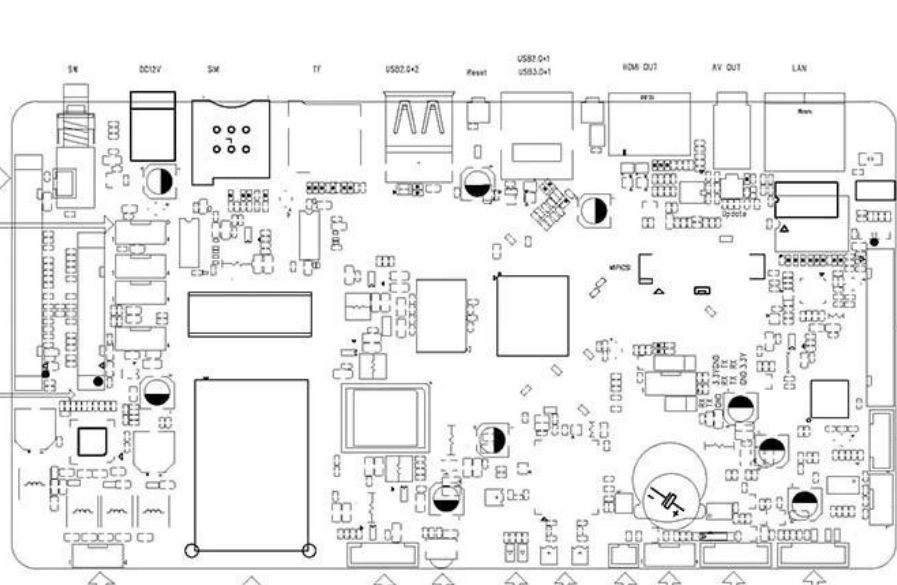

2025 10 14 14:28:27

LV95