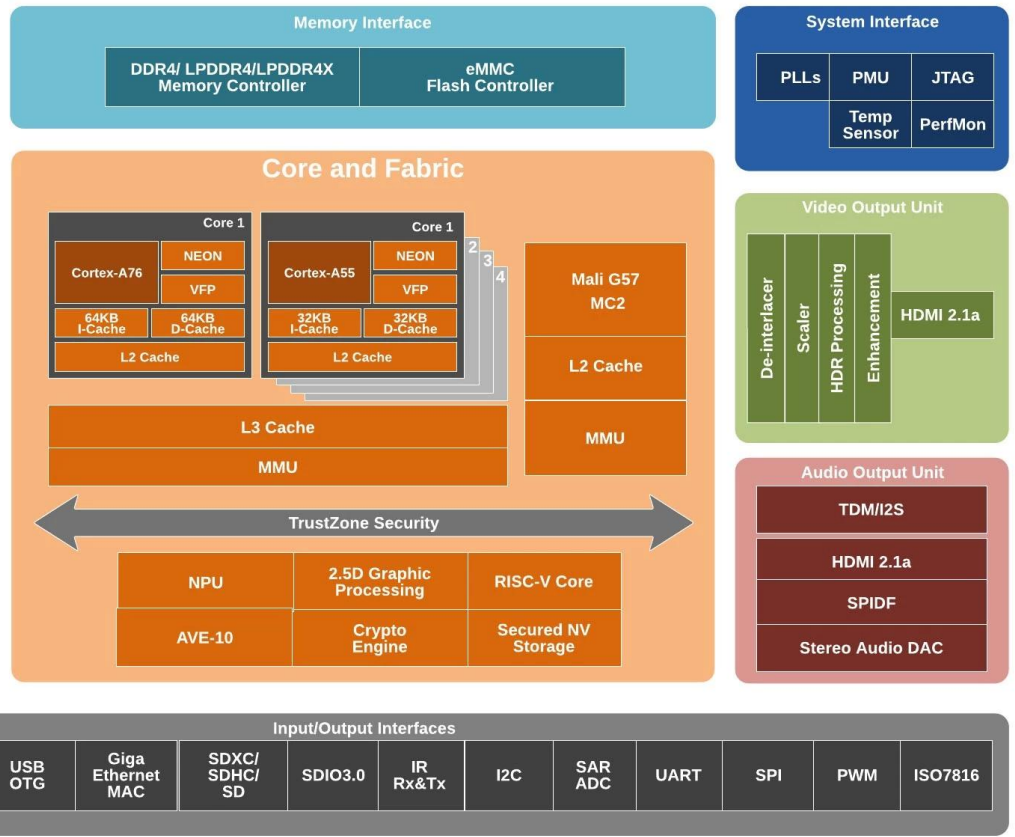

# Amlogic S928X 8K 電視 晶片 - 晶片 規格說明

晶片	Amlogic S928X 8K Android TV 晶片
晶片 晶片	Amlogic S928X ARM Cortex-A76 晶片 晶片 ARM Cortex-A55
CPU	ARM Mali-G57 MC2, 4K GUI OpenGL ES 3.2, Vulkan 1.2 晶片 OpenCL 2.0
GPU	3.2 TOPS
NPU	64 晶片 DDR4, LPDDR4/4X 晶片 8GB DDR4266
RAM	eMMC 5.1, SLC NAND 晶片
eMMC	晶片 晶片 晶片 晶片 Amlogic Video Engine(AVE) 晶片
	AV1 MP-10 @ L6.1 晶片 8Kp60
	VP9 晶片-2 @ 6.1 晶片 8Kp60
	H.265 HEVC MP-10 @ L6.1 晶片 8Kp60
	AVS3 Phase 1 晶片 8Kp60
	AVS2-P2 晶片 晶片 8Kp60
	H.264 AVC HP @ L5.2 晶片 4Kp60
晶片 晶片	MPEG-4, WMV/VC-1, AVS, MPEG-2, MPEG-1 晶片 1080p60
	MJPEG 晶片 JPEG 晶片 晶片 晶片(ISO/IEC-10918)
	晶片 4x 4Kp60 晶片 晶片 晶片 晶片
	晶片
	晶片 4Kp60 晶片 JPEG 晶片 晶片
	晶片 晶片 晶片 晶片 4Kp60 晶片 H.265 晶片 晶片
	晶片 晶片 晶片 晶片 4Kp60 晶片 H.264 晶片 晶片
	Dolby Vision(晶片), HDR10, HDR10, HLG 晶片 HDR Vivid 晶片 晶片 8 晶片 晶片 Amlogic TruLife 晶片 晶片
AI 晶片	TPU(晶片 晶片 晶片) 晶片 晶片 晶片 3.2 TOPS 晶片 晶片(NNA), TensorFlow 晶片 Caffe 晶片
晶片 晶片	CEC, Dynamic HDR 晶片 HDCP 2.2/2.3 晶片 晶片 晶片 晶片 PHY 晶片 晶片 晶片 HDMI 2.1a 晶片, eARC, VRR, QMS, QFT, ALLM, DSC 晶片 SBTM 晶片 晶片 晶片 8Kp60 晶片 晶片
	MP3, AAC, WMA, RM, FLAC, Ogg Vorbis, Opus, SRS TruVolume, Dolby Audio(晶片), DTS(晶片) 晶片 晶片 7.1/5.1 晶片
	晶片 VAD
晶片 晶片	晶片 SPDIF 晶片/晶片 晶片 192KHz 16/24/32 晶片 晶片
	晶片 48kHz x 32 晶片 x 32ch 晶片 192kHz x 16 晶片 x 16ch 晶片 TDM/PCM 晶片 晶片 384kHz x 32 晶片 x 16ch 晶片 I2S 晶片 晶片 晶片 TDM/PCM/I2S 晶片 3 晶片
	晶片 晶片 晶片 CIC, LPF, HPF 晶片 晶片 晶片 晶片 PDM 晶片, 晶片 8 晶片 DMIC 晶片
	晶片 晶片 晶片 DAC
晶片 晶片 晶片	10/100/1000 MAC
USB2.0 晶片 晶片	USB XHCI OTG 2.0 1 晶片, USB 2.0 晶片 2 晶片, PCIe 2.0 晶片 晶片 晶片 USB 3.0(5Gbps) 1 晶片

# S928X

\* Supported configuration: PCIe 2.0 port + USB 2.0 Host, or USB3.0 port without PCIe.

Amlogic S928X ARM Cortex-A76, ARM Cortex-A55 SoC. AV1, H.265, VP9, AVS3, AVS2 8Kp60 4K GUI, SR

Amlogic S928X ARM Cortex-A76, ARM Cortex-A55 SoC. AV1, H.265, VP9, AVS3, AVS2 8Kp60 4K GUI, SR