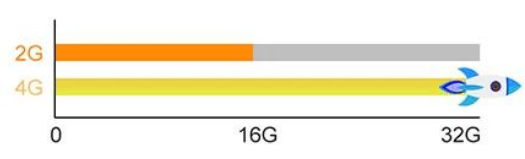

HD 電視 TV 規格, 電視 TV 規格 規格 規格

規格	
規格 規格.	規格 TV 規格 規格
CPU	Amlogic S905X3 規格 規格 ARM Cortex-A55 規格 2.0GHz
GPU	ARM 規格-G31
SDRAM	4GB DDR4
eMMC	32GB eMMC 規格
規格	規格 WiFi 規格 IEEE802.11a/b/g/n/ac/ax 2x2 規格 規格(MIMO 規格 規格) 802.11ax 規格 規格 規格 規格 規格 規格 1200Mbps 規格 規格 規格.
規格 OS	規格 9.0/ATV
規格	規格 5.0
DRM	Widevine(Verimatrix/Playready 規格)
規格 規格 規格	
規格&規格	VP9/H.265/AVS2 規格 4Kx2K@60fps,H.264 4K @30fps, AVS/VC-1/MPEG1-4 1080P @60fps H.264/H.265 1080P @60fps HD MPEG1/2/4,H.265/HEVC, HD AVC/VC-1, RM/RMVB, Xvid/DivX3/4/5/6,RealVideo8/9/10 Avi/Rm/Rmvp/Ts/Vob/Mkv/Mov/ISO/wmv/asf/flv/dat/mpg/mpeg MP3/WMA/AAC/WAV/OGG/DDP/TrueHD/HD/FLAC/APE HD JPEG/BMP/GIF/PNG/TIFF
HDR	HDR 10, 規格 規格
規格	
HDMI	1 *3D, HDR, CEC 規格 4Kx2K@60fps 規格 規格 規格 HDMI 2.1
AV 規格	1 * AV 規格
USB	2* 規格 USB 2.0, USB 規格 規格 規格 USB HDD 規格
RJ45	規格 RJ-45 規格
規格 規格	Miracast, DLNA, Airplay, Skype, Netflix, Twitter, Picasa, Youtube, Flicker, Facebook, 規格 規格, 規格 規格
TF 規格	1 *TF 規格 規格
SPDIF	規格 規格 規格
IR 規格	規格 規格 規格
LED 規格	規格 規格: 規格; 規格: 規格
規格	
規格 規格	AC100-240V 50/60Hz, DC 5V/2A
規格	規格, 規格, 規格, 規格, 規格, 規格, 規格, 規格, 規格, 規格 規格 規格
規格 規格	KODI 規格 規格 規格 規格 規格, 規格 規格 規格 規格
規格	規格 規格, HDMI 規格, IR 規格, 規格 規格
規格	USB 規格 BT 規格 規格 規格 規格. 2.4GHz USB 規格 規格 2.4GHz 規格 規格 規格 規格

 DLNA  Airplay  Miracast

Dual wifi design and stable performance

2.4:100Mbps

Stronger penetration & More Stable

5G:250Mbps

Faster Transmission & Load Quickly

2.4+5G:400Mbps

Built-in T2TR, more efficient and stable

Android 9.0

application installation is more flexible

- More stable with applications
- Save 25% RAM in Spacet
- Faster & Safer responses

Download more apps

Amlogic S905X3 Quad Core

Faster, Smarter and More Powerful

4GB DDR3	32GB eMMC	Ultra-fast running speed
		Professional image processing

8K & 3D

The perfect combination of 8K and 3D, bring you a 3D visual experience
Feel the shock of the 3D cinema at home

H.265 Makes 8K within Reach