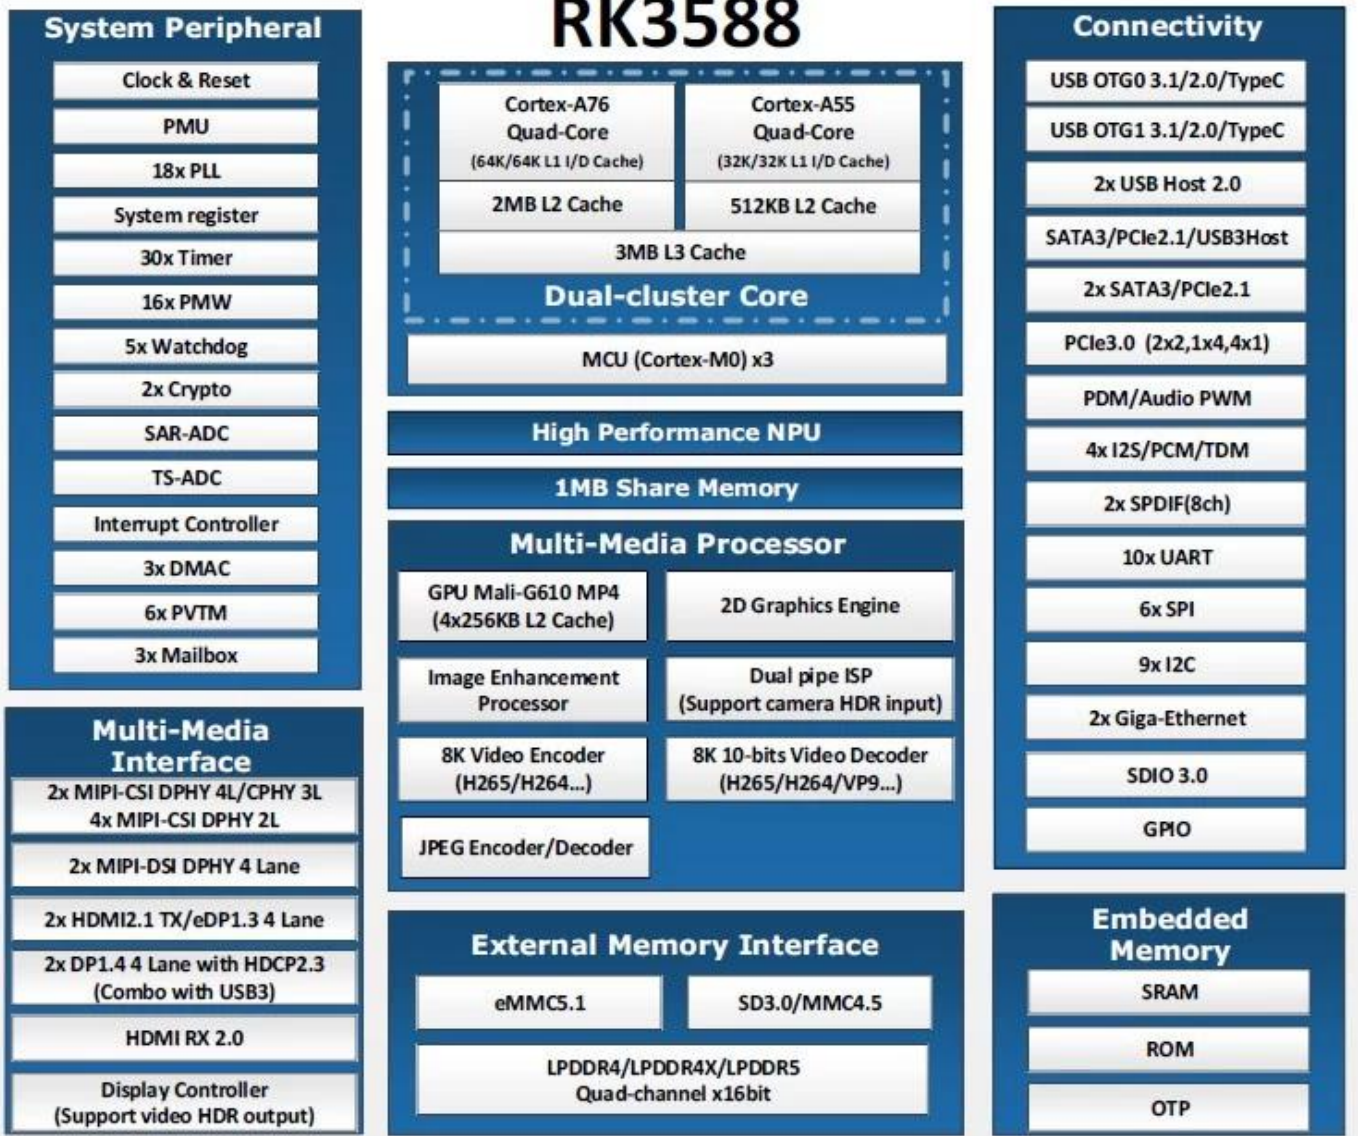

AIoT 摄像头模组 方案 Rockchip RK3588 方案 方案 8K

Typical Application Diagram – AIoT