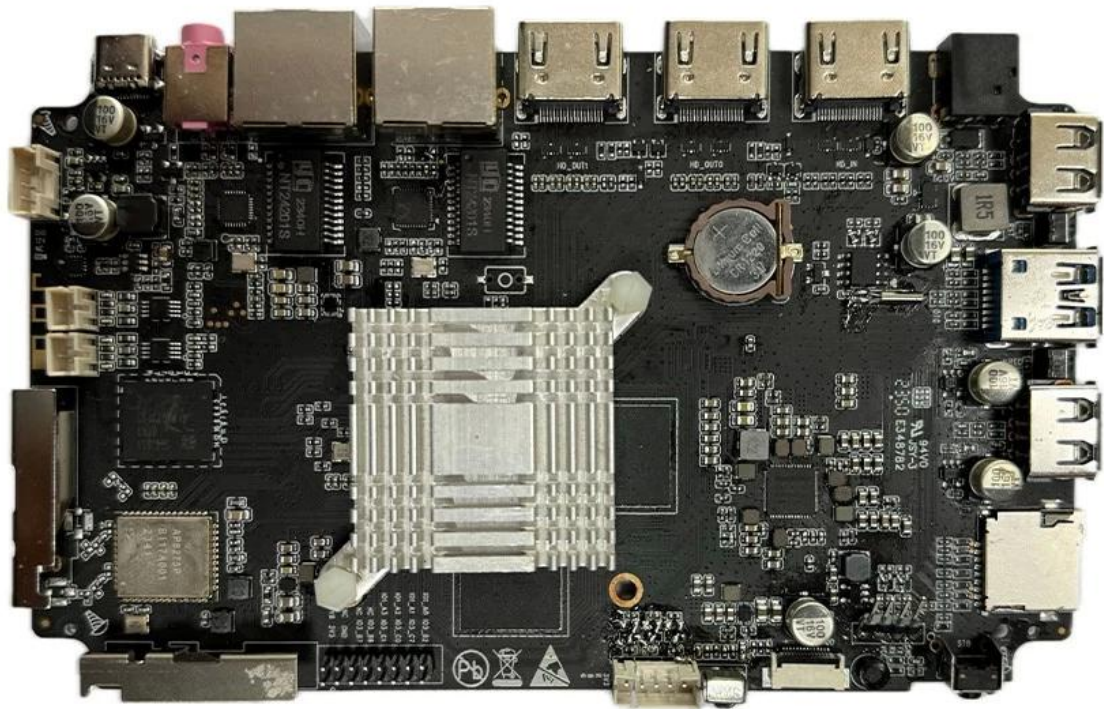

AIoT 摄像头模组 方案 Rockchip RK3588 方案 方案 8K

Typical Application Diagram – AIoT