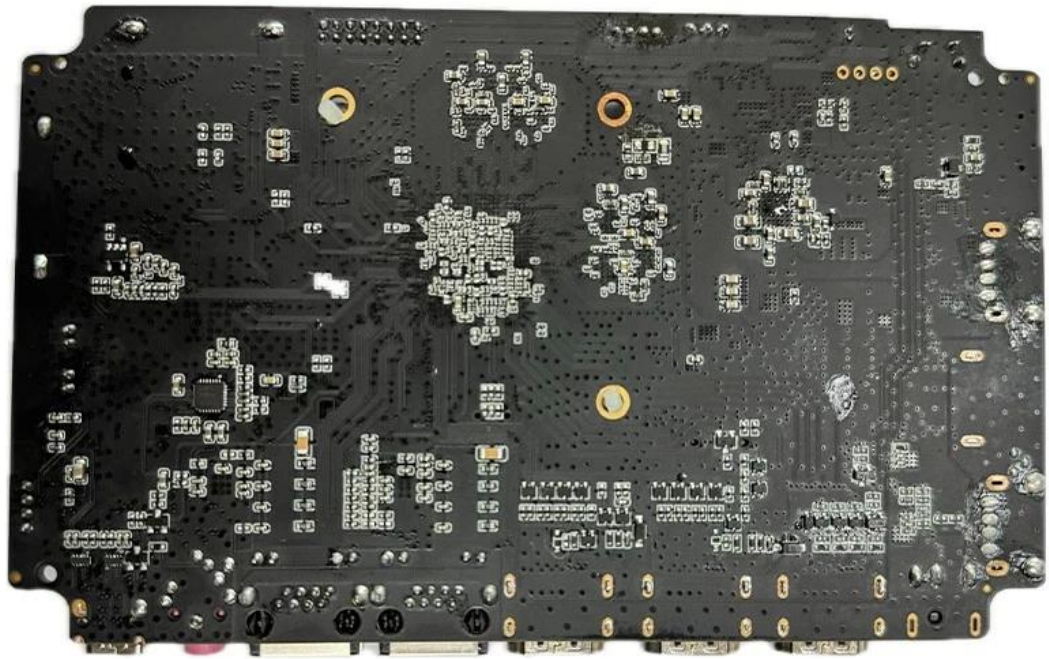

AIoT 摄像头模组 方案 Rockchip RK3588 方案 方案 8K

Typical Application Diagram – AIoT