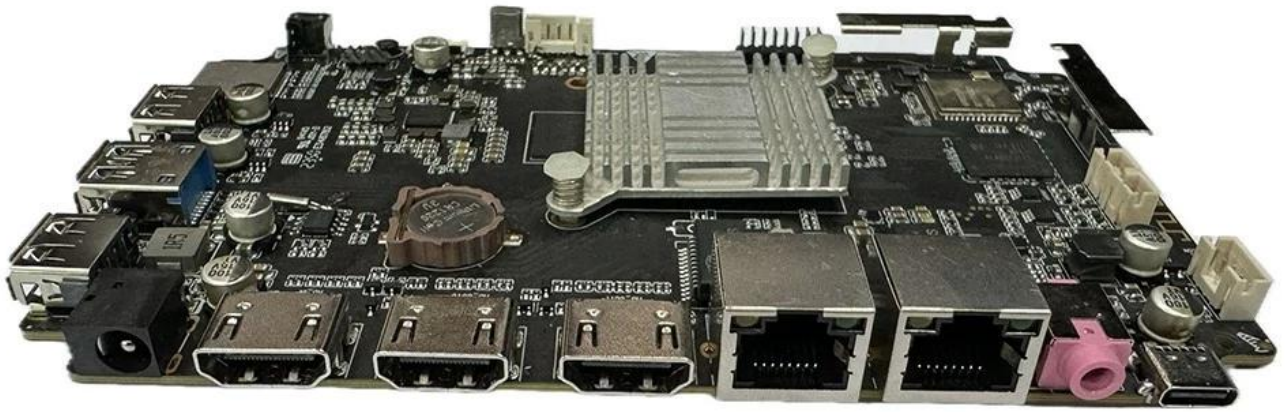

AIoT 摄像头模组 方案 Rockchip RK3588 方案 方案 8K

Typical Application Diagram – AIoT