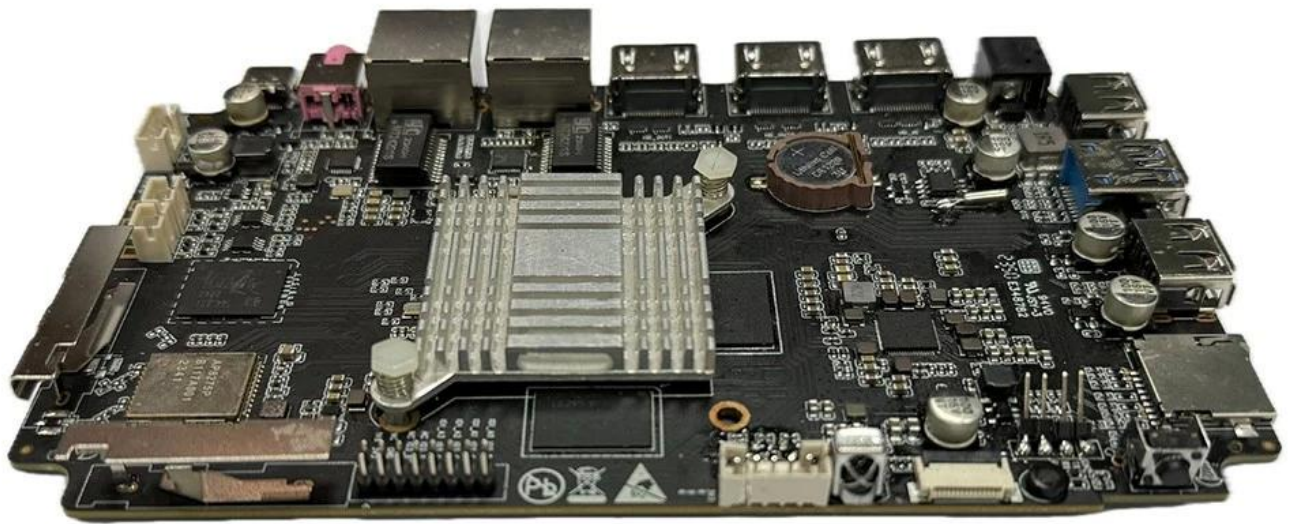

AIoT 摄像头模组 方案 Rockchip RK3588 方案 方案 8K

Typical Application Diagram – AIoT