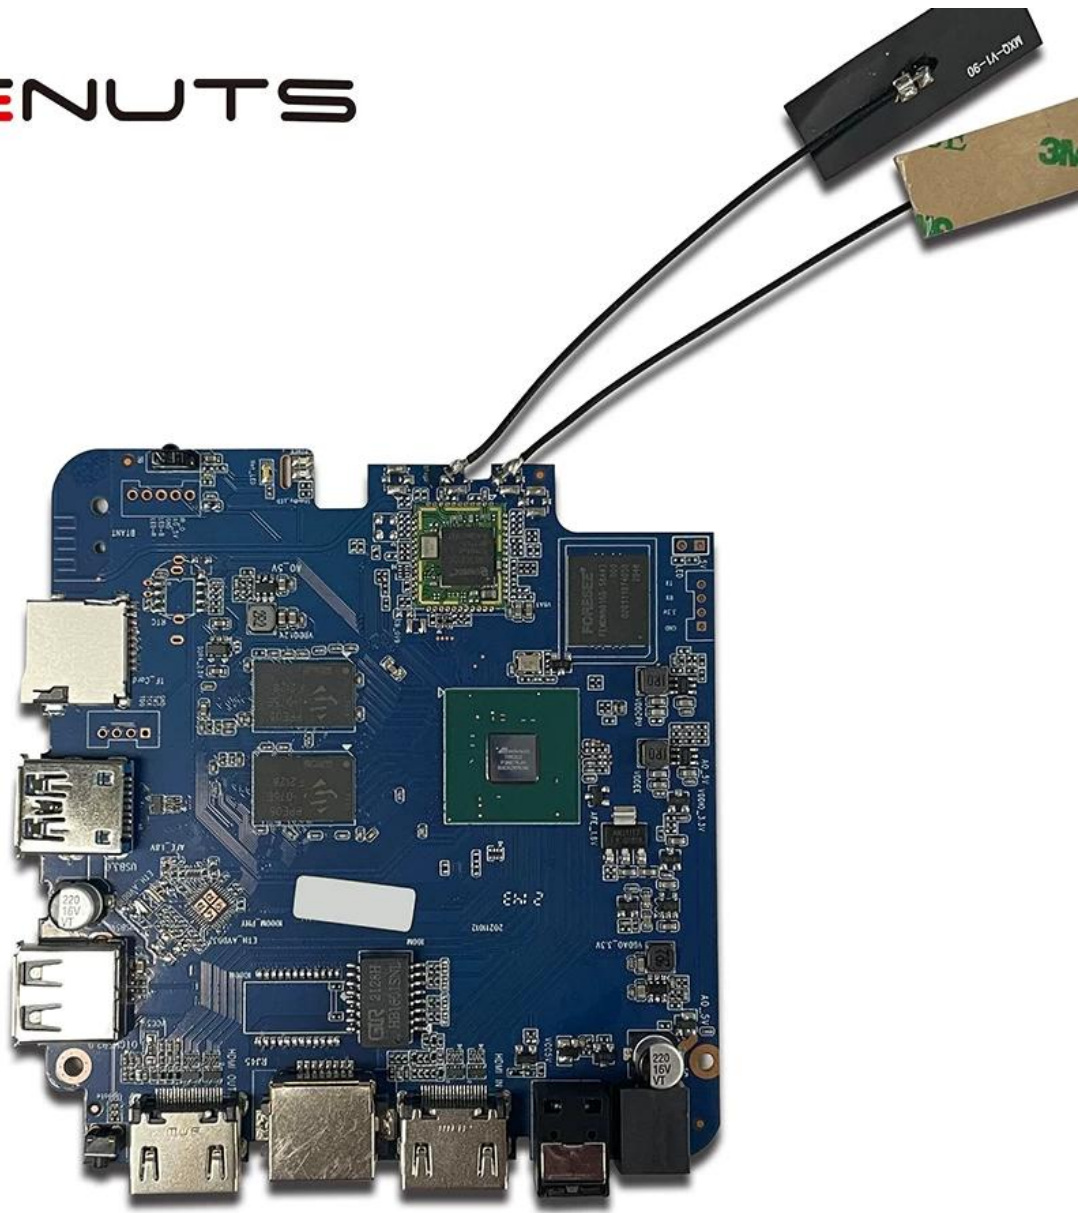

ONENUTS

Multi-core 32/64-bit CPU and 3D GPU with high performance	Powerful multimedia processing capability, supporting all mainstream video decoding including 8K/4K 10-bit AV1/H.265/VP9/AVS2	Supports all mainstream HDR standard including Dolby Vision, HDR10 and HLG	Unique Trulife picture quality enhancement engine, offering theater-like visual effect	Complete production-ready security solution, supporting secure boot, secure OS and mainstream DRMs
Ultra-high performance and ultra-low power consumption	Ultra-high SoC integration and rich peripheral interfaces	Complete IP license, including Dolby, DTS, etc.	Supports screen projection technology like DLNA, Miracast etc.	Provides mature turn-key solution for both split and AIO smart TV

ONENUTS 8K/4K 10-bit AV1/H.265/VP9/AVS2 HDMI 2.1 48Gbps, Dolby Vision, HDR10, HLG, Trulife picture quality enhancement engine, secure boot, secure OS and mainstream DRMs, Ultra-high performance and ultra-low power consumption, Ultra-high SoC integration and rich peripheral interfaces, Complete IP license, including Dolby, DTS, etc., Supports screen projection technology like DLNA, Miracast etc., Provides mature turn-key solution for both split and AIO smart TV