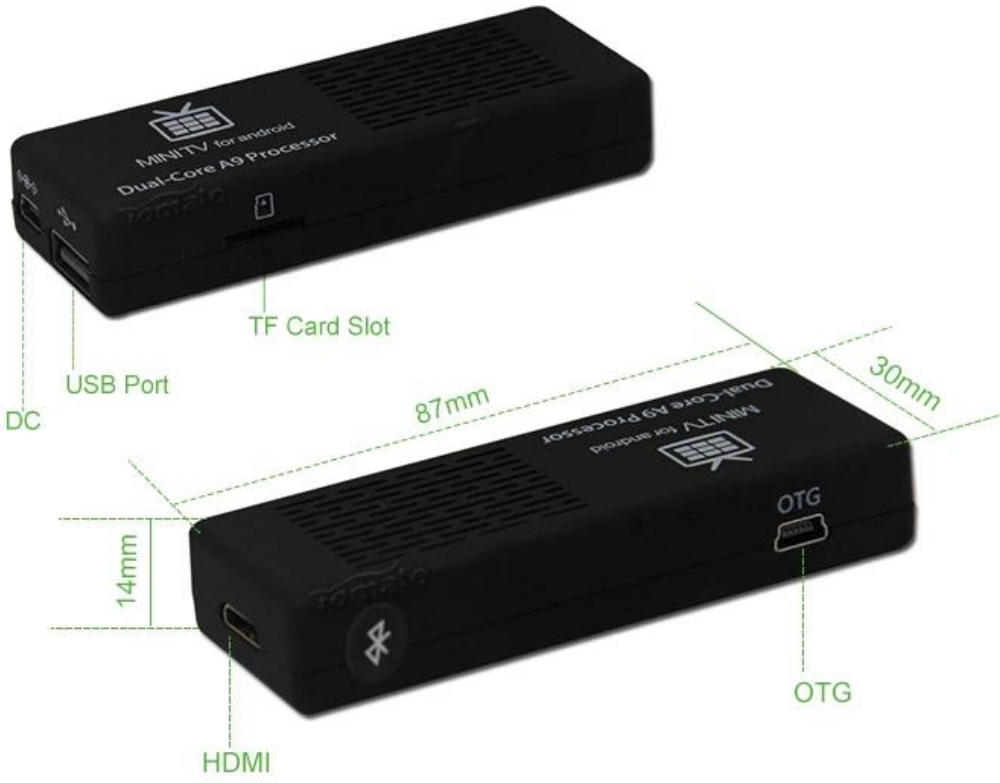

Picture Show