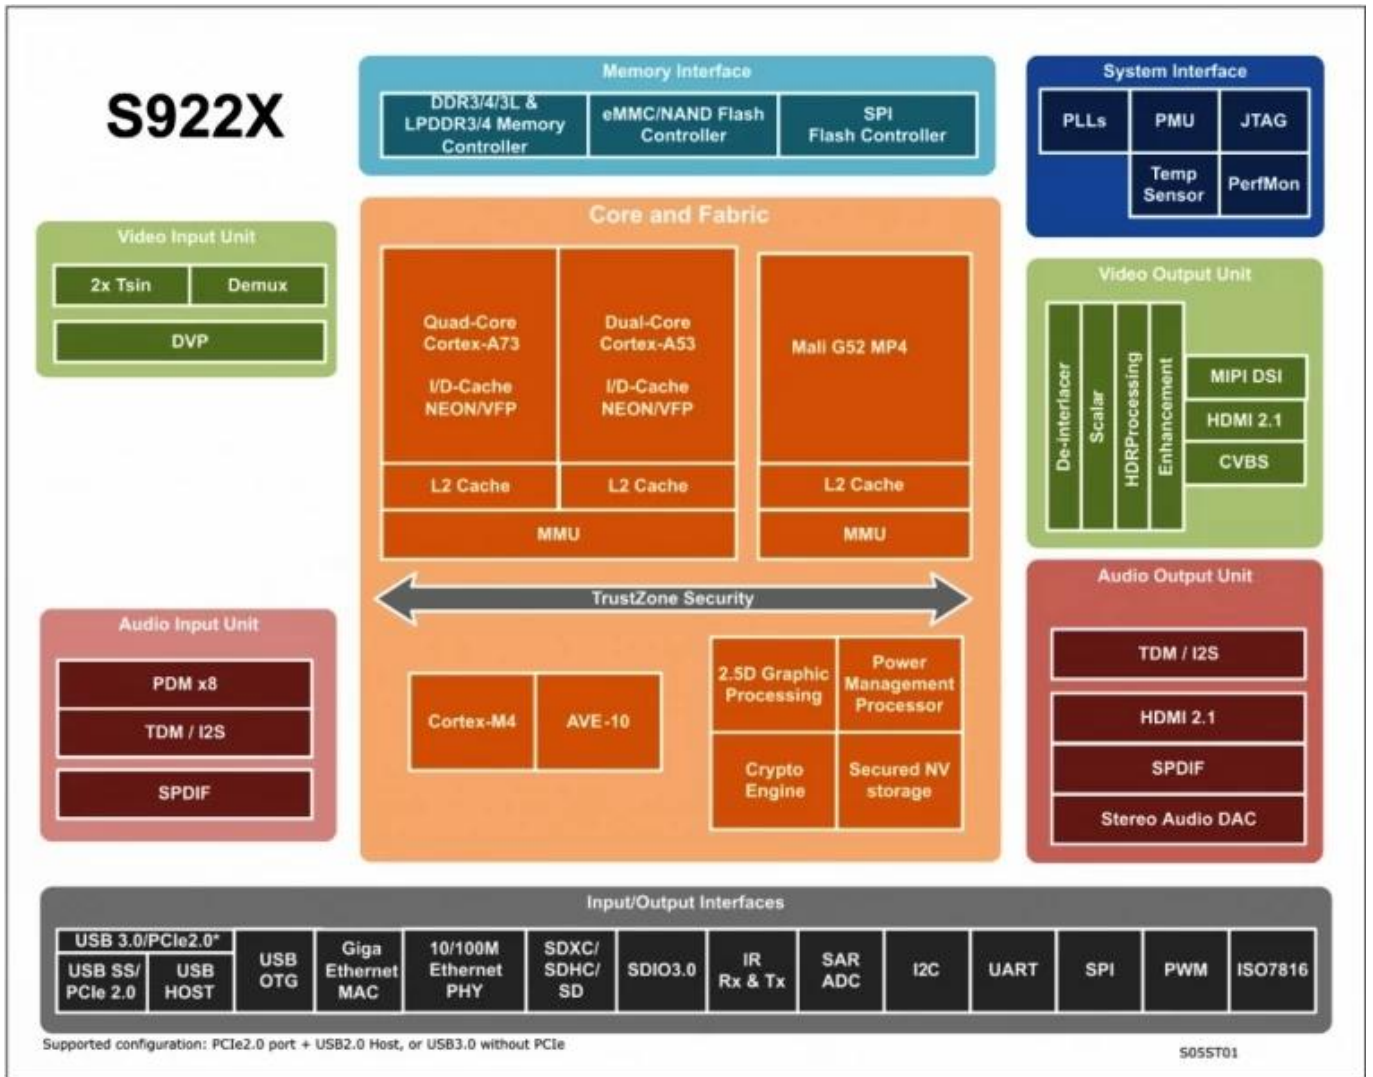

Amlogic S922X 是 一 款 專 為 4K 超 清 流 媒 體 播 放 而 設 計 的 片 上 系 統 (SoC)。 它 支 持 4K 超 清 流 媒 體 播 放， 並 具 有 多 種 接 口 和 功 能 模 塊。

1. **HD 解 碼：** 支 持 4K 超 清 流 媒 體 播 放， 並 具 有 多 種 接 口 和 功 能 模 塊。
2. **接 口 支 持：** 支 持 多 種 接 口， 包 括 Wi-Fi、 藍 牙、 TV 音 頻、 光 纖 音 頻 等。
3. **功 能 模 塊：** Amlogic S922X 內 置 多 種 功 能 模 塊， 如 攝 像 頭 模 組、 傳 感 器 等。
4. **流 媒 體 播 放：** 支 持 流 媒 體 播 放， 如 Netflix、 Hulu、 YouTube 等。
5. **音 頻 輸 出：** 支 持 多 種 音 頻 輸 出 方 式， 如 TDM / I2S、 SPDIF、 類 比 音 頻 等。
6. **存 儲 支 持：** 支 持 USB、 microSD 等 存 儲 方 式。