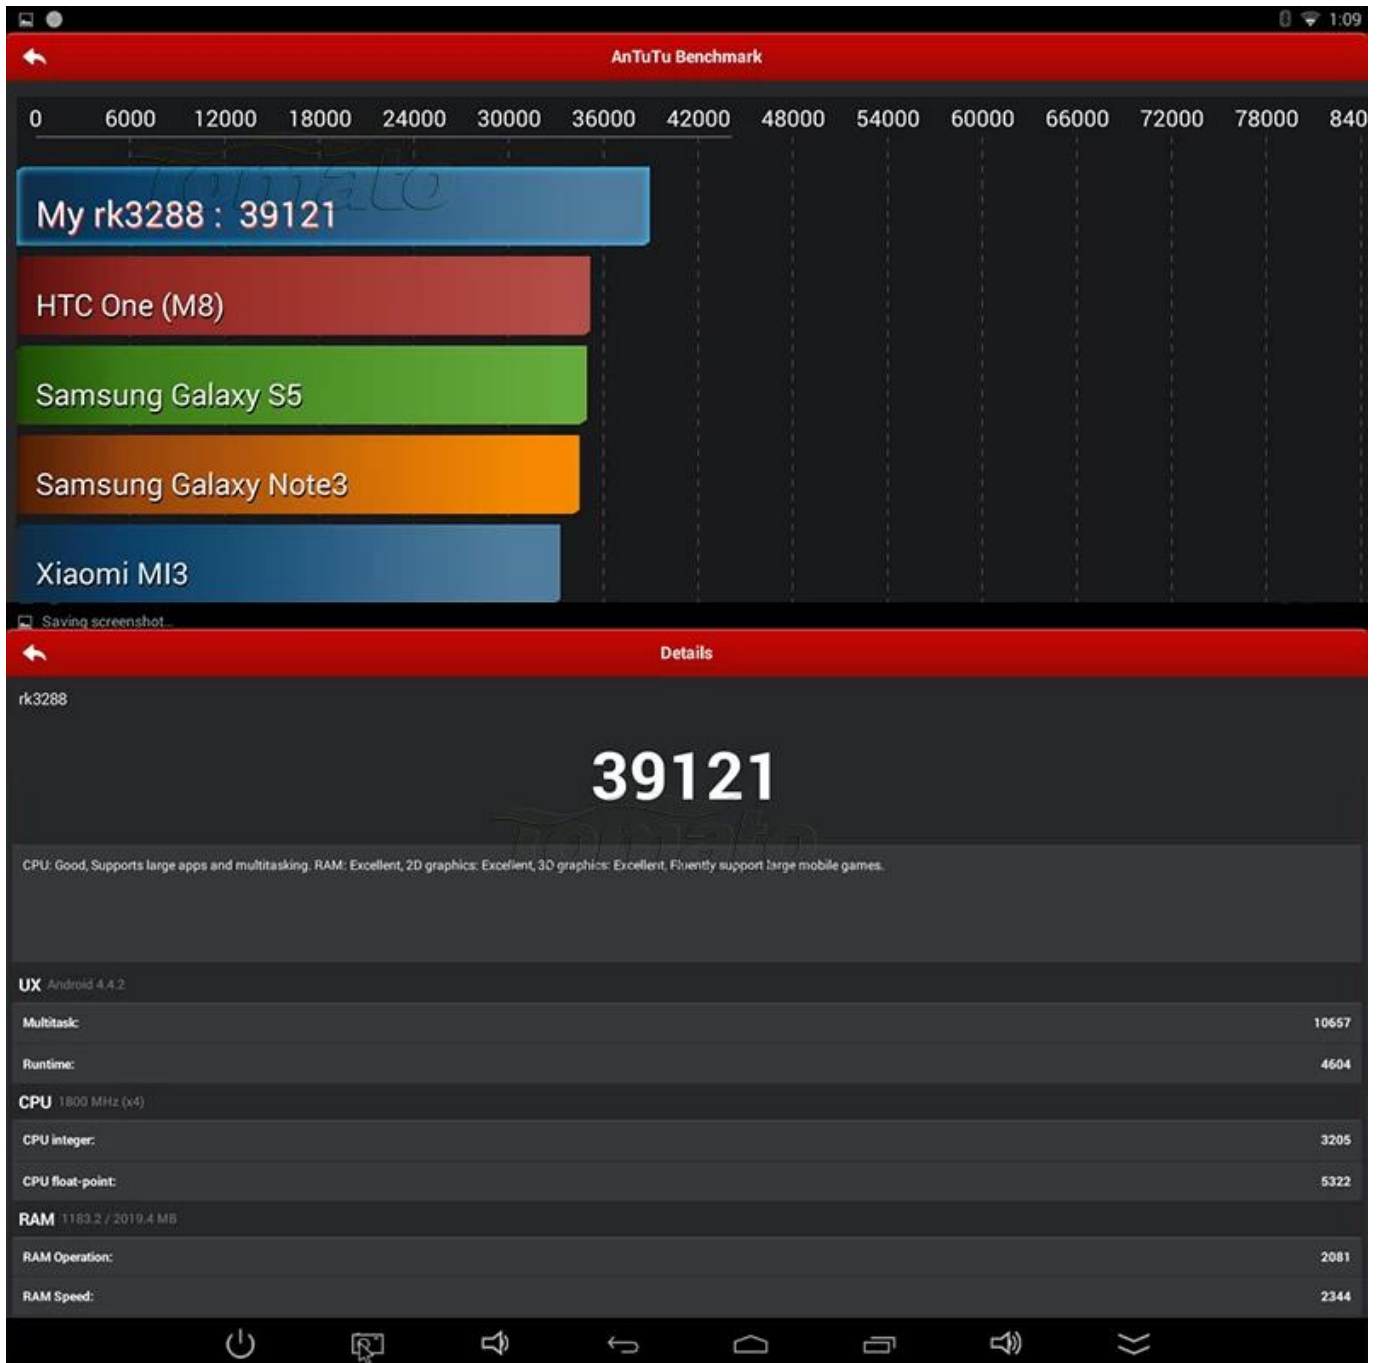

XBMC

Language & input

PERSONAL

- Location
- Security
- Language & input**
- Backup & reset

ACCOUNTS

- Add account

SYSTEM

- Date & time
- Accessibility
- Printing
- Developer options

Security

- Language & input**
- Backup & reset

ACCOUNTS

- Add account

SYSTEM

- Date & time
- Accessibility
- Printing
- Developer options
- About device

| | | | |
|------------------------------|--------------------------|------------------------|---------------|
| [Developer] Accented English | English (Canada) | Italiano (Italia) | Tiếng Việt |
| Afrikaans | English (India) | Italiano (Svizzera) | Türkçe |
| Azərbaycanca | English (New Zealand) | Kiswahili | Ελληνικά |
| Bahasa Indonesia | English (Singapore) | Latviešu | Български |
| Bahasa Melayu | English (United Kingdom) | Lietuvių | Монгол |
| Català | English (United States) | Magyar | Русский |
| Čeština | Español (España) | Nederlands (België) | Српски |
| Dansk | Español (Estados Unidos) | Nederlands (Nederland) | Українська |
| Deutsch (Deutschland) | Filipino | Norsk bokmål | ქართული |
| Deutsch (Österreich) | Français (Belgique) | Polski | Հայերէն լեզու |
| Deutsch (Schweiz) | Français (Canada) | Português (Brasil) | עברית כּוּרָה |
| Eesti | Français (France) | Português (Portugal) | العربية |
| English (Australia) | Français (Suisse) | Română | فارسی |
| English (Canada) | Hrvatski | Rumantsch | 한국어 |
| English (India) | IsiZulu | Slovenčina | ગુજરાતી |
| English (New Zealand) | Italiano (Italia) | Slovenščina | 中文 (简体) |
| English (Singapore) | Italiano (Svizzera) | Suomi | नेपाली |
| | | | 中文 (繁體) |
| | | | हिन्दी |
| | | | 中文 (香港) |
| | | | ไทย |
| | | | 日本語 |

AnTuTu Benchmark

Test Ranking Device Info

Amazing

39121 A+

Test Again Details

My Device

rockchip rk3288

Performance

Details

UX Android 4.4.2

| | |
|------------|-------|
| Multitask: | 10657 |
| Runtime: | 4604 |

CPU 1800 MHz (x4)

| | |
|------------------|------|
| CPU integer: | 3205 |
| CPU float-point: | 5322 |

RAM 1183.2 / 2019.4 MB