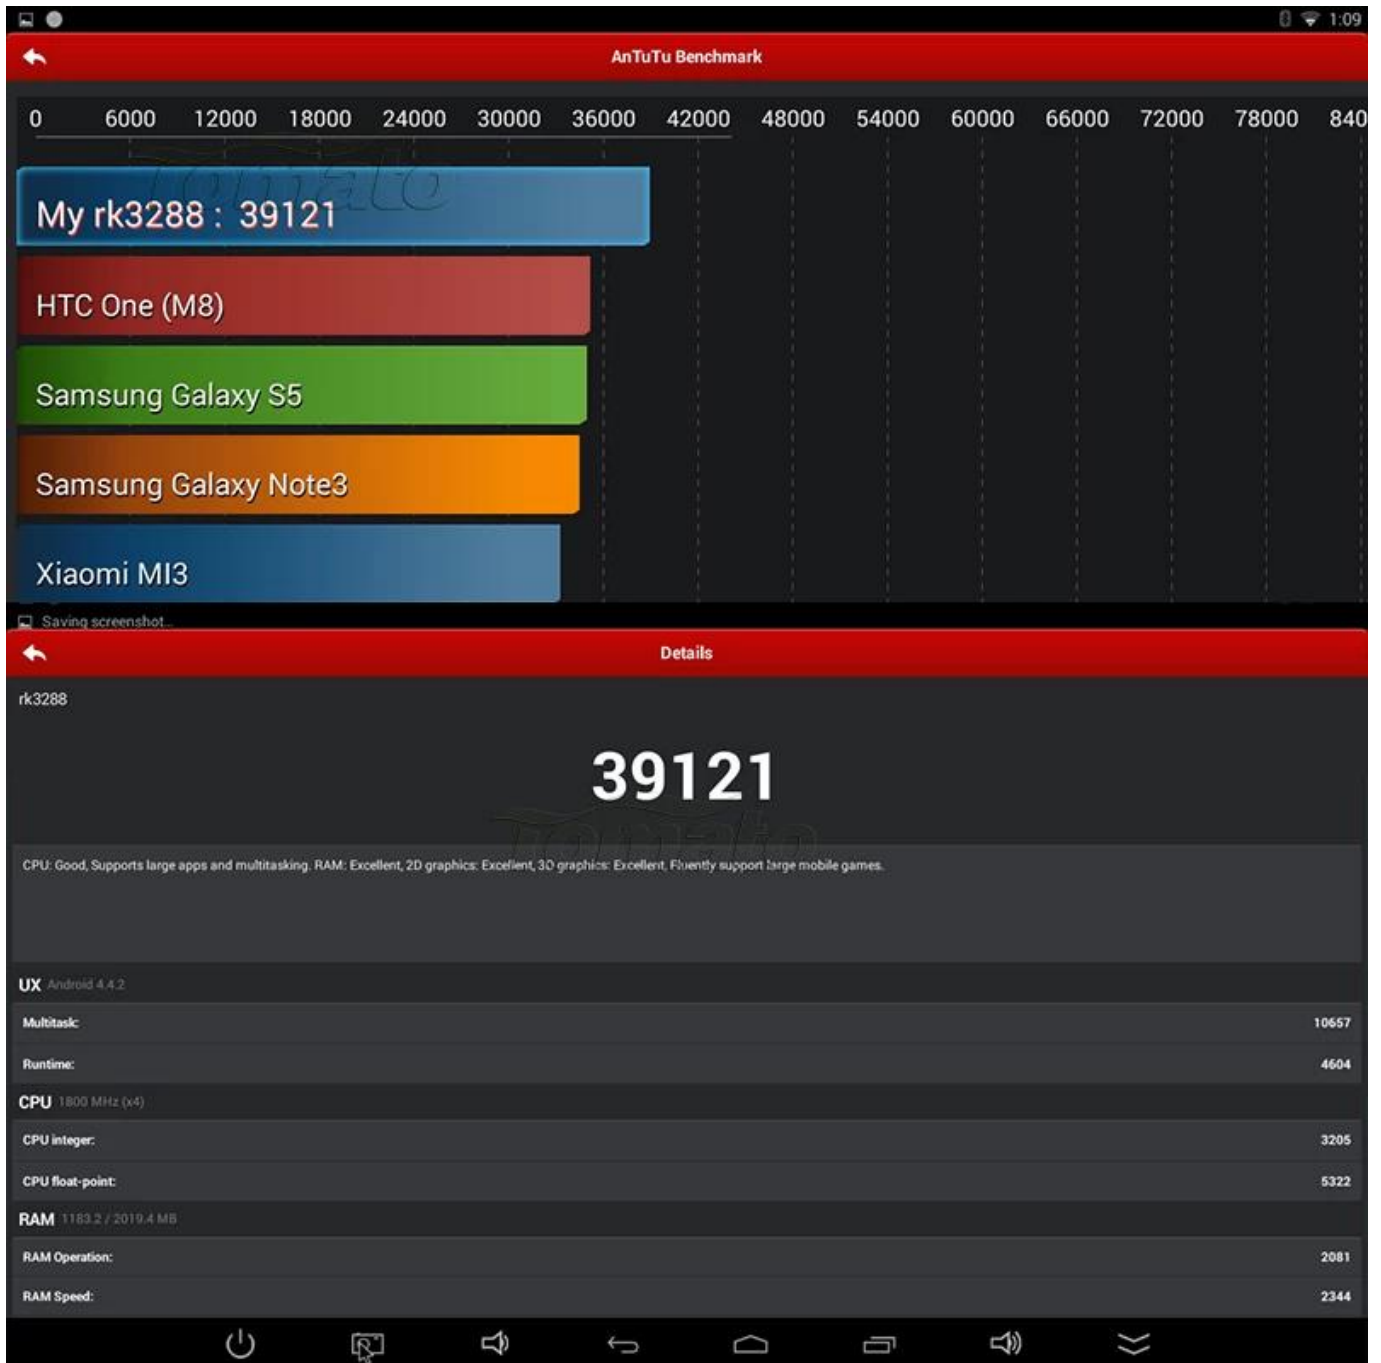

XBMC

Language & input

PERSONAL

- Location
- Security
- Language & input**
- Backup & reset

ACCOUNTS

- Add account

SYSTEM

- Date & time
- Accessibility
- Printing
- Developer options

Security

Language & input

- Backup & reset

ACCOUNTS

- Add account

SYSTEM

- Date & time
- Accessibility
- Printing
- Developer options
- About device

[Developer] Accented English	English (Canada)	Italiano (Italia)	Tiếng Việt
Afrikaans	English (India)	Italiano (Svizzera)	Türkçe
Azərbaycanca	English (New Zealand)	Kiswahili	Ελληνικά
Bahasa Indonesia	English (Singapore)	Latviešu	Български
Bahasa Melayu	English (United Kingdom)	Lietuvių	Монгол
Català	English (United States)	Magyar	Русский
Čeština	Español (España)	Nederlands (België)	Српски
Dansk	Español (Estados Unidos)	Nederlands (Nederland)	Українська
Deutsch (Deutschland)	Filipino	Norsk bokmål	ქართული
Deutsch (Österreich)	Français (Belgique)	Polski	Հայերէն լեզու
Deutsch (Schweiz)	Français (Canada)	Português (Brasil)	עברית כּוּרָה
Eesti	Français (France)	Português (Portugal)	العربية
English (Australia)	Français (Suisse)	Română	فارسی 한국어
English (Canada)	Hrvatski	Rumantsch	አማርኛ 中文(简体)
English (India)	IsiZulu	Slovenčina	नेपाली 中文(繁體)
English (New Zealand)	Italiano (Italia)	Slovenščina	हिन्दी 中文(香港)
English (Singapore)	Italiano (Svizzera)	Suomi	ไทย 日本語

AnTuTu Benchmark

Test Ranking Device Info

Amazing

39121 A+

Test Again Details

My Device

rockchip rk3288

Performance

Details

UX Android 4.4.2

Multitask:	10657
Runtime:	4604

CPU 1800 MHz (x4)

CPU integer:	3205
CPU float-point:	5322

RAM 1183.2 / 2019.4 MB

RAM Operation:	2081
RAM Speed:	2344

Junk Files(429B) Clean