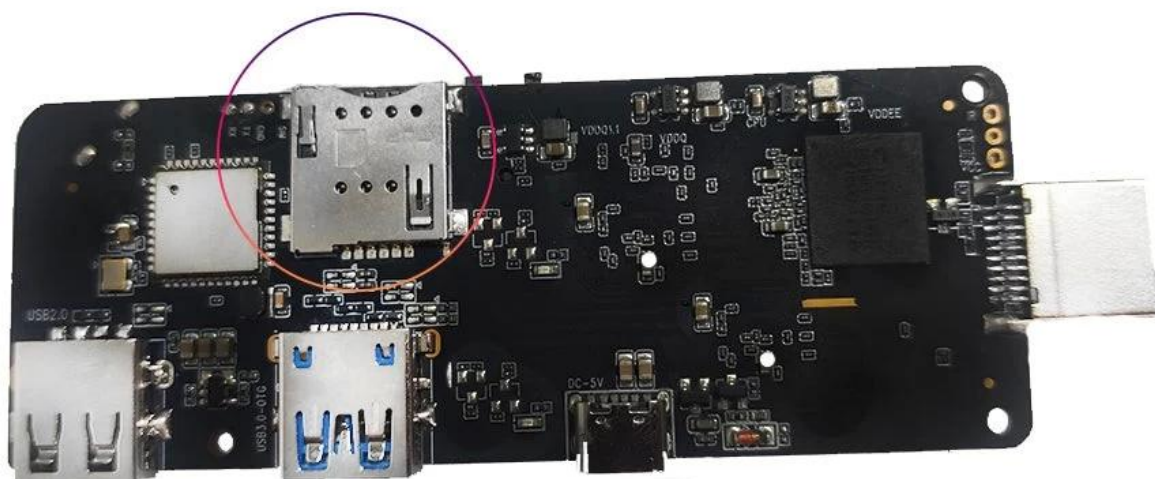

Aplicativo	Versão mais recente do KODI Suporta reprodução local de alta definição, suporta instalação de plug-in e reprodução
Acessório	Manual do usuário, cabo HDMI, controle remoto IR, adaptador de energia
Opção	Suporte para mouse e teclado via USB ou BT; Suporta mouse e teclado sem fio de 2,4 GHz via dongle USB de 2,4 GHz

SIM card slot

Revolucione sua experiência de entretenimento com nosso [Decodificador OTT Android 4G LTE](#). Este dispositivo de última geração combina o poder do Android TV com a conectividade 4G LTE ultrarrápida, permitindo que você transmita seu conteúdo favorito sem problemas, não importa onde você esteja.

Apresentando um design elegante e compacto, nosso Set-Top Box integra-se perfeitamente em qualquer configuração de entretenimento doméstico. Basta conectá-lo à sua TV via HDMI e você estará pronto para iniciar o streaming. Com suporte para serviços de streaming populares como