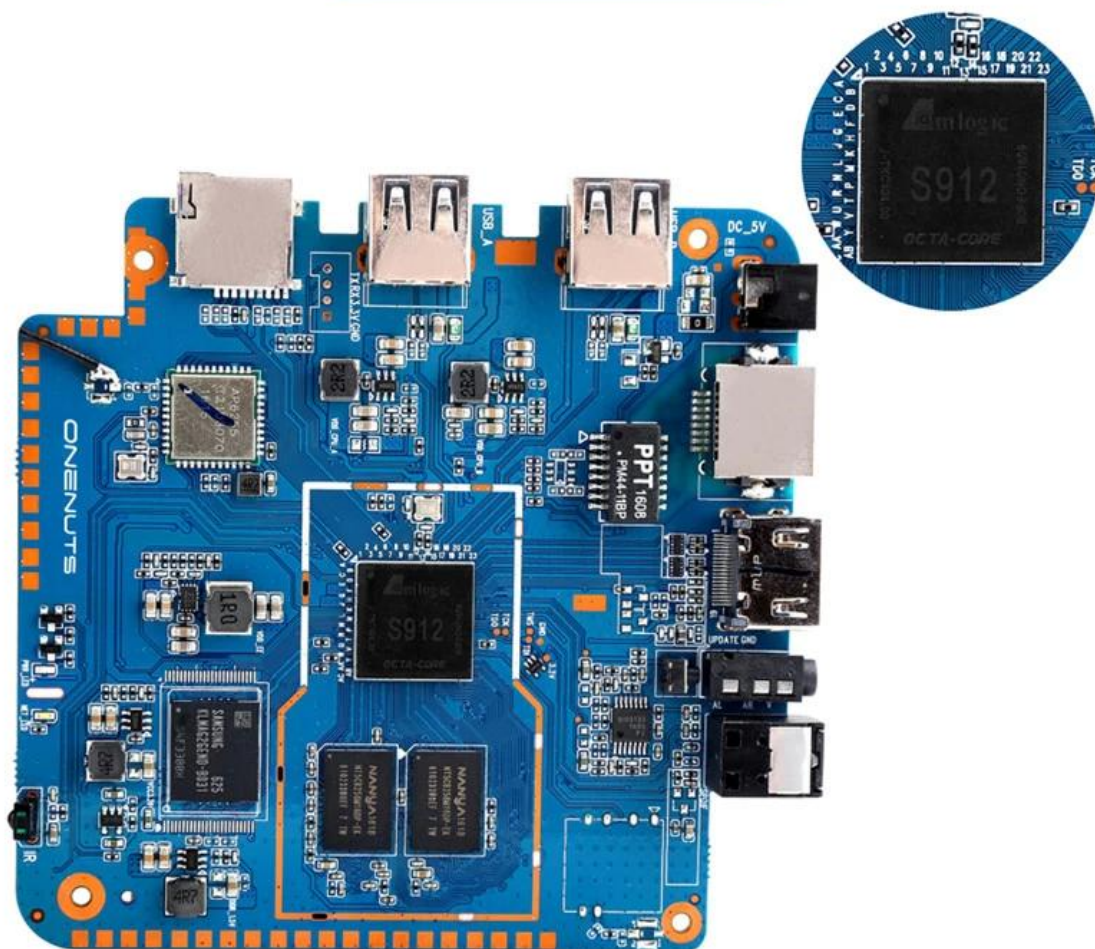

OTA Update

Support background auto upgrade and offer you the newest experience.

Product structure

What is in the box?

Portable & Environmental EVA Bag

Motherboard Show

Excelência Visual Inigualável Nossa caixa Android TV 4K oferece excelência visual incomparável, exibindo conteúdo em uma resolução 4K fascinante. Esteja você transmitindo os filmes mais recentes, assistindo esportes ao vivo ou jogando, cada detalhe ganha vida com clareza e vivacidade de tirar o fôlego.