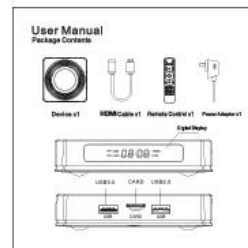

Various interfaces such as HDMI, LAN, USB, etc. which bring you a smart and colorful enjoyment.

Package Contents

Power Supply*1

HD data cable*1

User Manual*1

Remote Control*1

Nossa Smart Caixa de TV Android 4K com Amlogic S905X4 e Android 11 foi projetada para transformar sua sala de estar em um centro de entretenimento. Veja por que é a melhor escolha para sua casa: