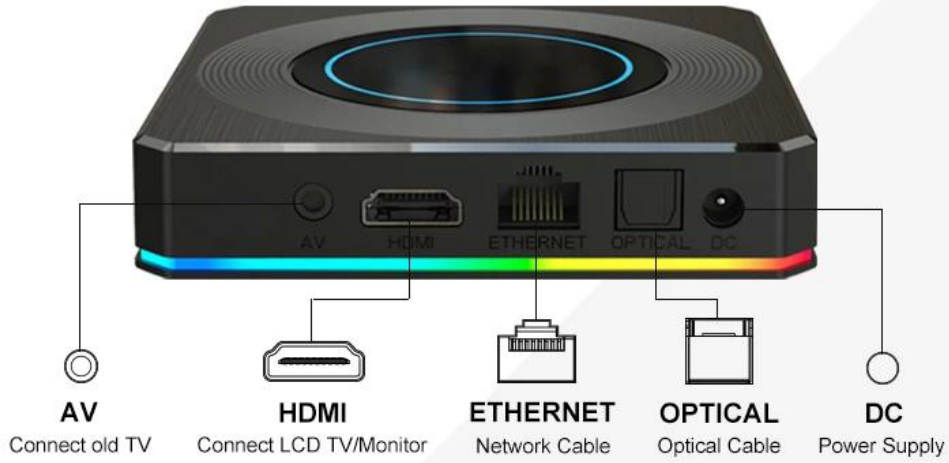

Various interfaces such as HDMI, LAN, USB, etc. which bring you a smart and colorful enjoyment.

Package Contents

Power Supply*1

HD data cable*1

User Manual*1

Remote Control*1

Nossa Smart Caixa de TV Android 4K com Amlogic S905X4 e Android 11 foi projetada para transformar sua sala de estar em um centro de entretenimento. Veja por que é a melhor escolha para sua casa: