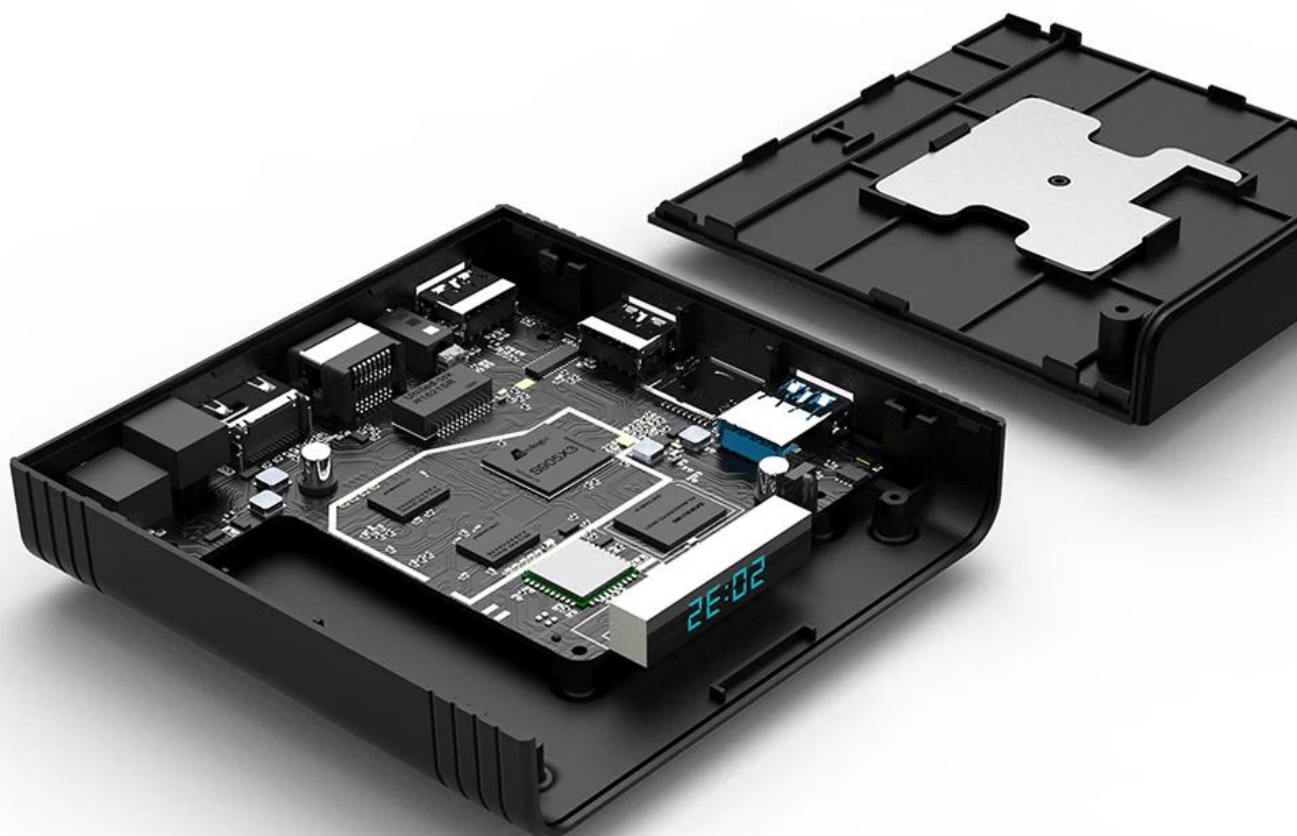

Porta LAN	Proteção Ethernet 2*100 M
Software roteador	
Gerenciamento de usuários	Apoiar
Padrão Wi-Fi	Baixo/Médio/Alto
Linguagem	Inglês chinês
Função Avançada	Rede de administradores/Rede de visitantes
Outros	
Image	HD JPEG, BMP, GIF, PNG, TIF
Linguagem	Inglês Francês Alemão Espanhol Italiano etc línguas multilaterais
Opção	Navegue por todos os sites de vídeo, suporte Netflix, Hulu, Flixster, Youtube, etc. Os aplicativos são baixados gratuitamente do Android Market, Amazon App Store, etc. Reprodução de mídia local, suporte a HDD, disco U, cartão TF. E-mail de suporte, terno de escritório etc. Suporta função DLNA. Suporta mouse/teclado sem fio 2.4G.

5G
NETWORK

WiFi 6
ROUTER

ODM