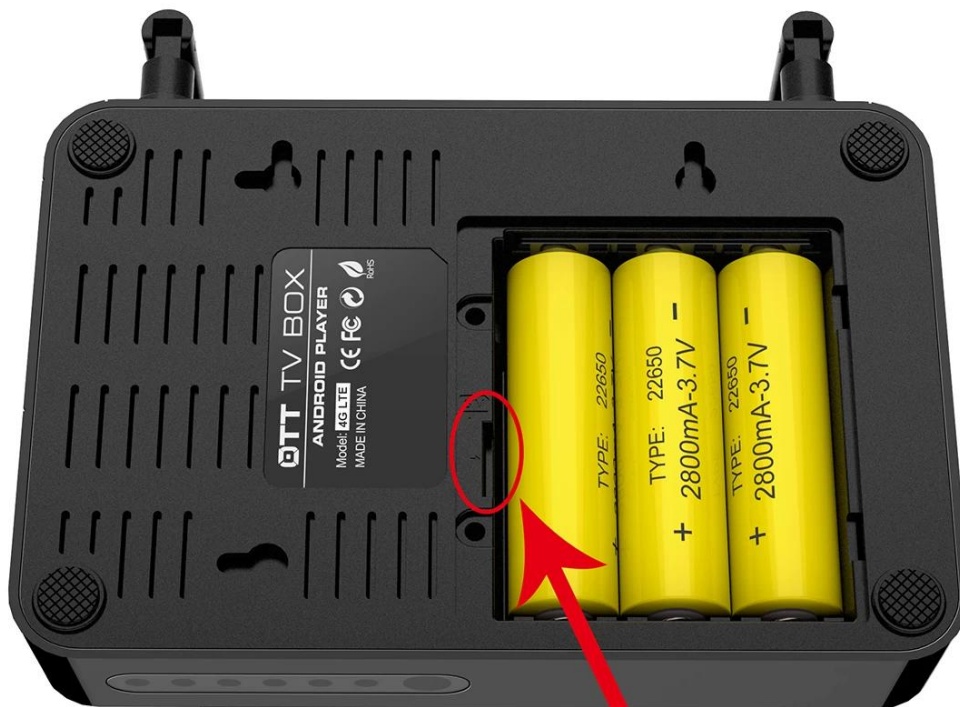

Amlogic S905X Quad core com decodificador 4G-LTE

Especificações

Modelo não.	Decodificador 4G-LTE
CPU	Amlogic S905X Quad core ARM Cortex-A53 CPU 2GHz (DVFS)
GPU	Penta-Core Mali-450 até 750Mhz
SDRAM	1GB/2GB
Clarão	8GB/16G/32G-eMMC (opcional)
Wi-fi	Wi-Fi (802.11b/g/n) 2.4G/5G
Bluetooth	BT4.0
LANEthernet	Ethernet: 100M, padrão RJ-45
SO Android	Android6.0/7.0
Protocolos de transporte	DLNA, AirPlay

4G LTE

4G LTE

4G LTE

4G LTE

4G LTE

4G^{LTE}

Sim Slot

OTT TV BOX

4K HDR **HDMI 2.0**
HDCP 2.2

CEC Internal Zigbee(optional)
Internal Rrecharge Lithium

4G^{LTE}

Android 6.0/7.0

O decodificador Amlogic S905X Quad-Core 4G-LTE oferece uma experiência de entretenimento envolvente e rica em recursos. Vamos nos aprofundar nos principais recursos e benefícios que tornam este dispositivo uma virada de jogo para sua sala de estar.