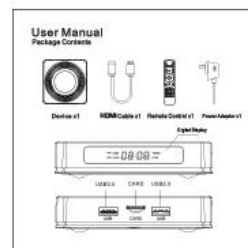

Various interfaces such as HDMI, LAN, USB, etc. which bring you a smart and colorful enjoyment.

Package Contents

Power Supply*1

HD data cable*1

User Manual*1

Remote Control*1

Descubra o próximo nível de entretenimento com nossa caixa de TV Amlogic S905X4 Quad Core Android 11 Dual WiFi HD 8K. Veja por que é o complemento perfeito para a configuração do seu home theater: