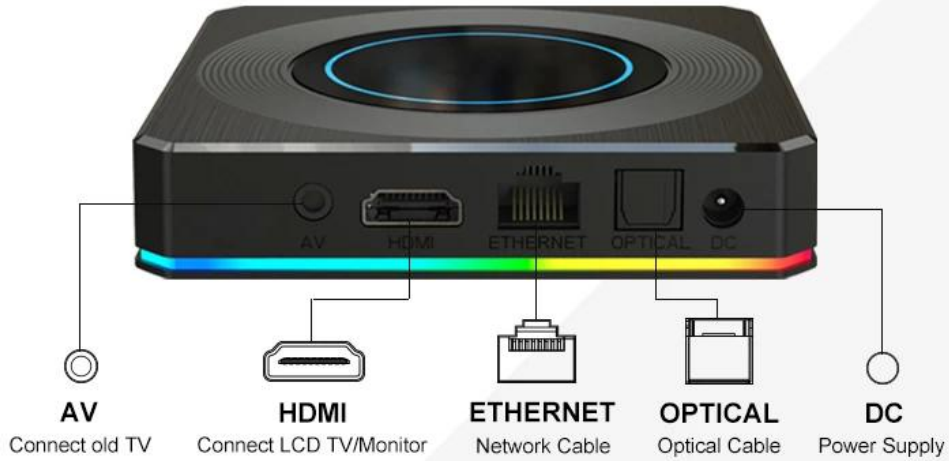

Various interfaces such as HDMI, LAN, USB, etc. which bring you a smart and colorful enjoyment.

Package Contents

Power Supply*1

HD data cable*1

User Manual*1

Remote Control*1

Descubra o próximo nível de entretenimento com nossa caixa de TV Amlogic S905X4 Quad Core Android 11 Dual WiFi HD 8K. Veja por que é o complemento perfeito para a configuração do seu home theater: