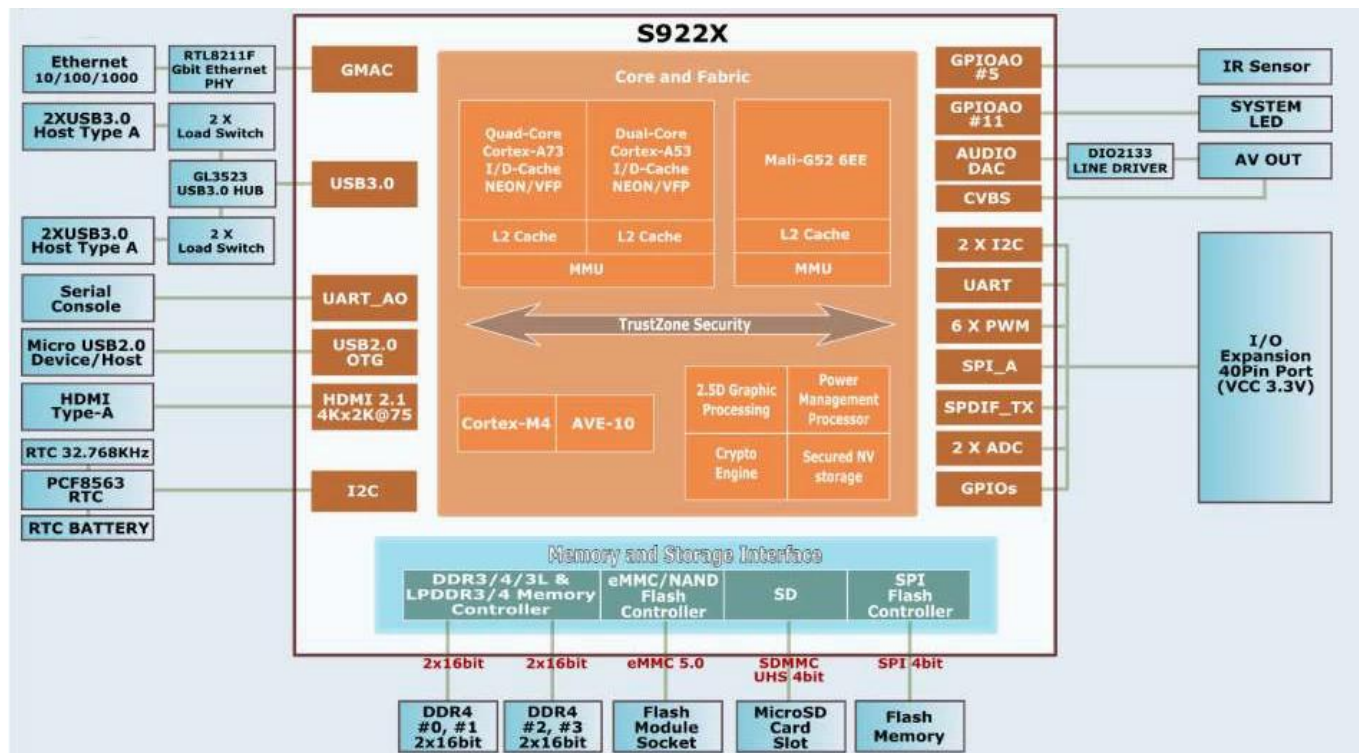

ONENUTS

Transforme sua TV em um centro inteligente de entretenimento com a Caixa de TV inteligente Amlogic S922X Android 9.0. Projetado com tecnologia de ponta, este decodificador oferece desempenho e versatilidade excepcionais para todas as suas necessidades multimídia.