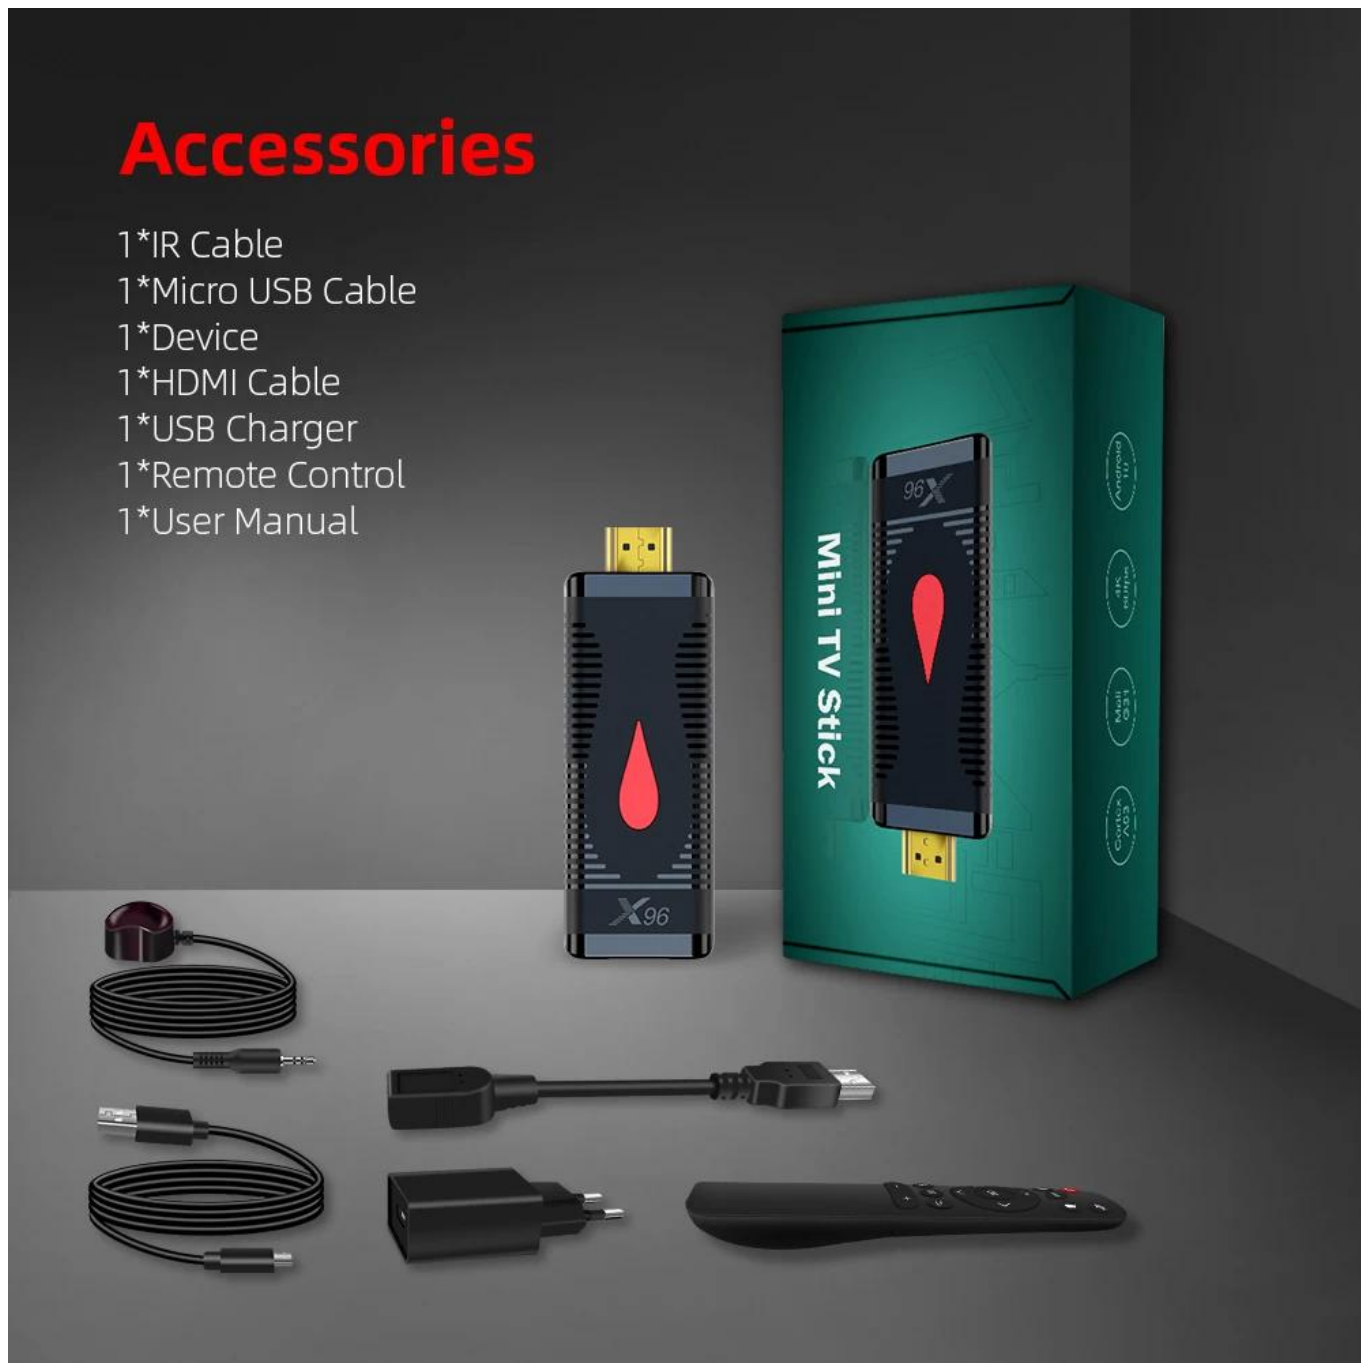

Accessories

- 1*IR Cable
- 1*Micro USB Cable
- 1*Device
- 1*HDMI Cable
- 1*USB Charger
- 1*Remote Control
- 1*User Manual

Eleve a configuração do seu entretenimento doméstico com a nossa TV Box Android 10.0, projetada para fornecer uma experiência de visualização excepcional com seus recursos avançados e opções de conectividade perfeitas. Equipado com o mais recente sistema operacional Android, este dispositivo oferece desempenho aprimorado, segurança aprimorada e acesso a uma ampla variedade de aplicativos e serviços.