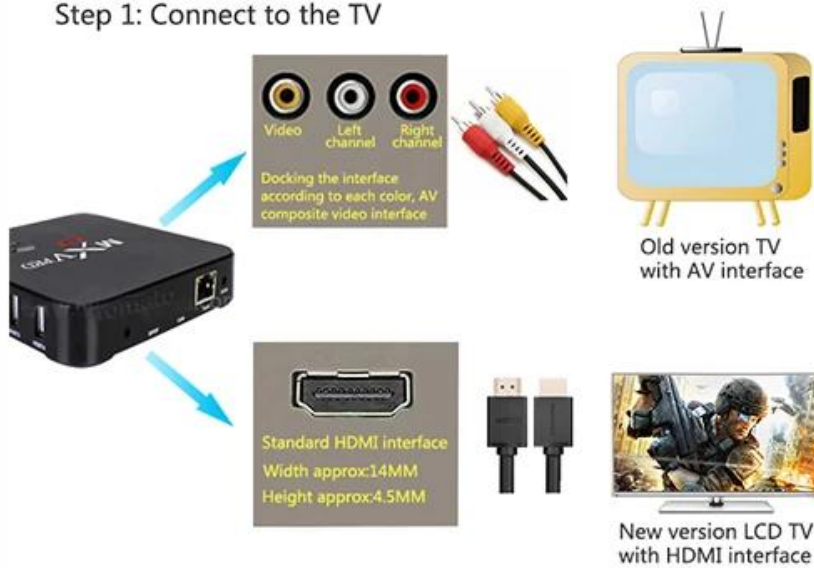

Only two steps, Easy operation

Step 1: Connect to the TV

Step 2: Connect to the Internet

Descubra os recursos aprimorados de entretenimento do nosso Android 5.1 Amlogic S905 Quad Core Full HD Media Player. Mergulhe nos recursos e benefícios que tornam este dispositivo a melhor escolha para streaming de mídia, reprodução de mídia e opções versáteis de entretenimento.