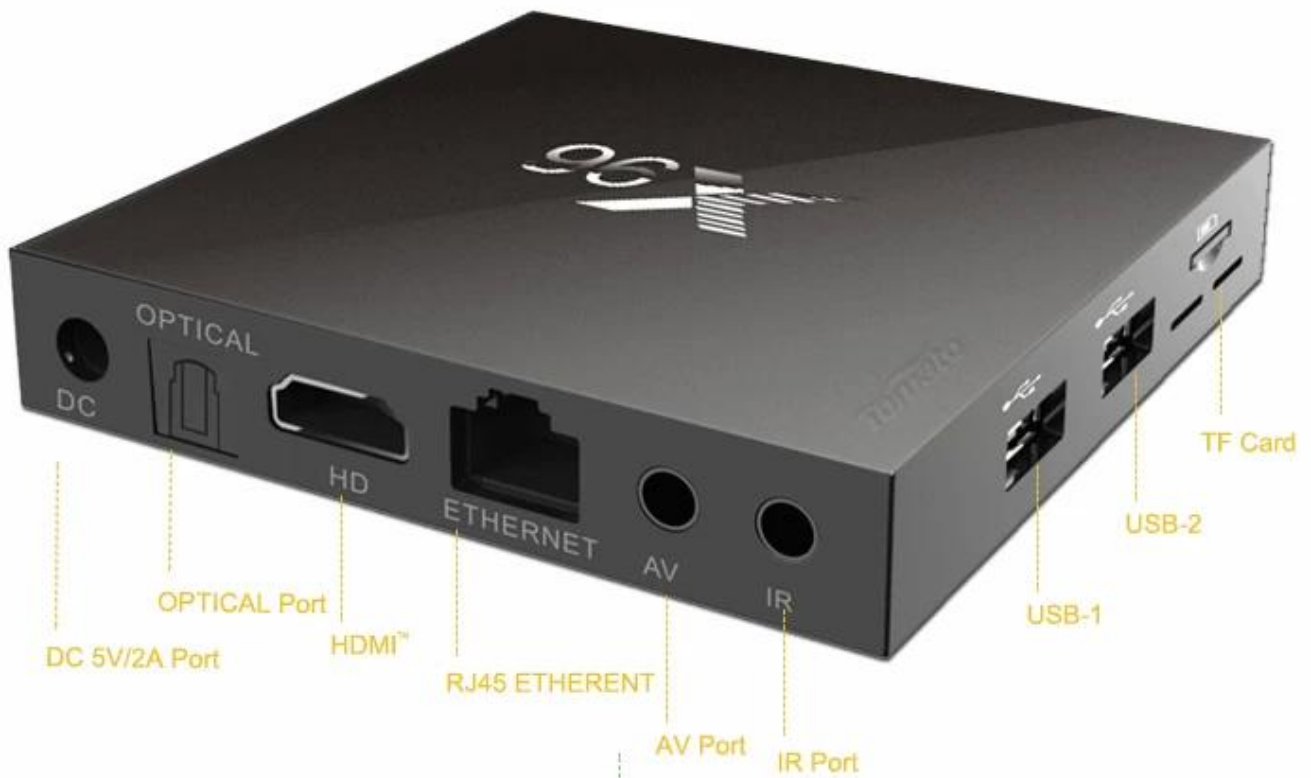

Fale on-line	Suporte SKYPE vídeo chamada, MSN, facebook, twitter, QQ etc
Outros	E-mail de apoio, escritório terno, etc. Função de suporte DLNA Suporte do mouse/teclado sem fio 2.4G

Características:

Amlogic S905X Quad Core TV Box com mais lastest Android6.0, reprodução VP9 perfil-2 até 4K*2K@60fps, suport completo H.265/H.246.

O que há na caixa?

- 1 * android TV caixa XBMC
- 1 * cabo HDMI
- 1 * controle remoto
- 1 * adaptador de energia
- 1 * Manual do usuário

Picture Show

Indicator Light Port

X96 Smart Box

 Amlogic S905X	Android 6.0	ARM Cortex A53	CPU 4 Core 64bit	GPU 5 Core MALI-450	4K 60fps
VP9 HDR10	H.265 10bit	eMMC Design	LAN 100M	WiFi 2.4G	IR Dual

X96 Smart Box

Remote,
Anywhere,
Any angle.

The box can paste i to the Wall or TV and others.

- 1.Magic tape
- 2.Pothook Designed
- 3.Dual IR designed,remote control easy.

Put the photo,musics,and videos on your television.

X96 Enjoy box

Support HD2.0a

- 4K*2K 60Hz Resolution output
- 32 audio channel
- 1536KHz audio sampling
- Dual video stream
- Audio and video dynamic-sync

About MediaBox

UPDATE&BACKUP

Status

Status of network and other information