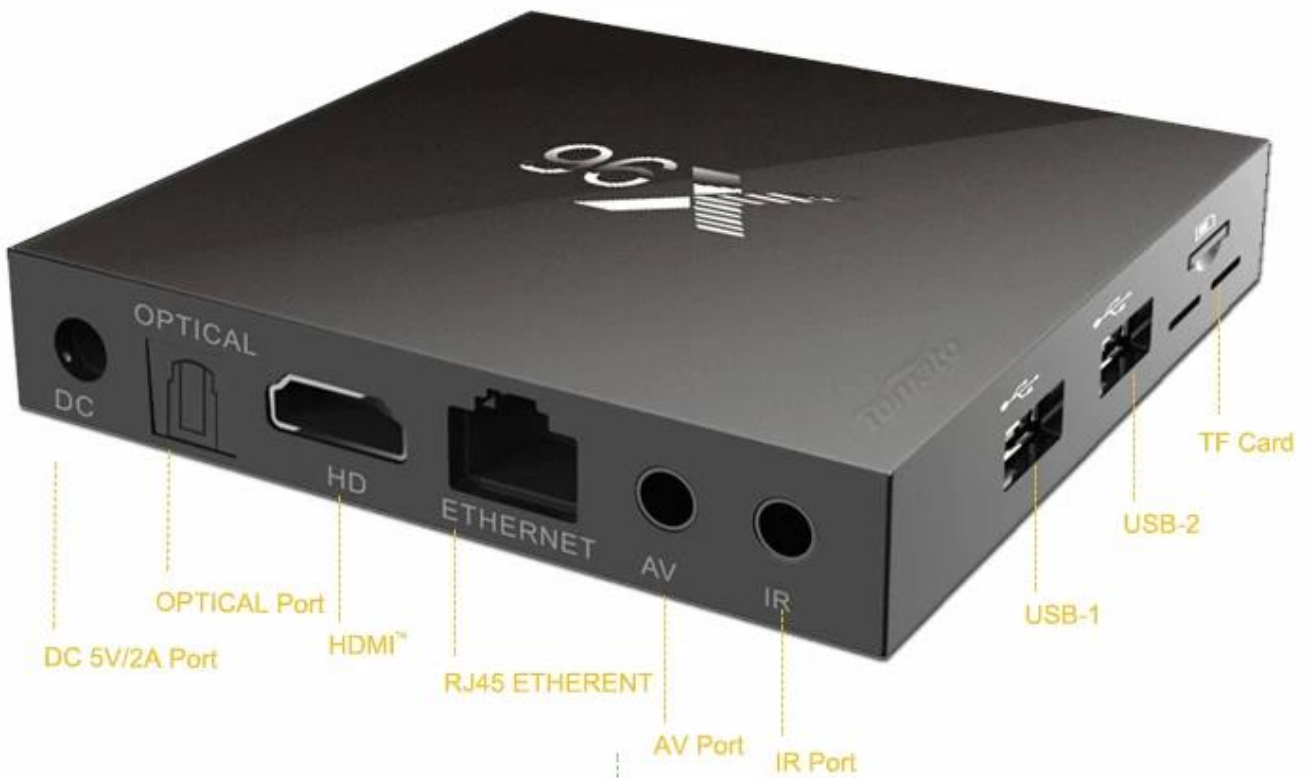

- Small size:90*90*20mm
- Save on transport costs
- Save space
- Easy to carry.