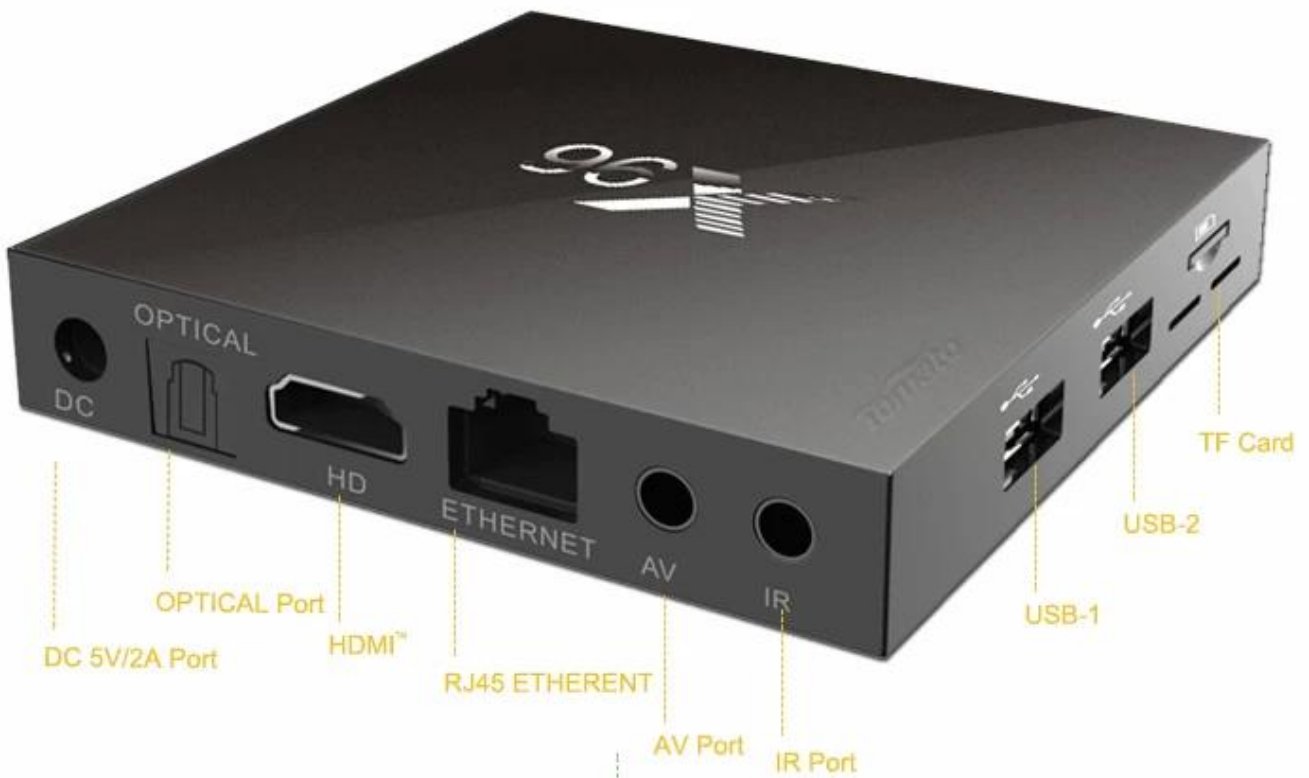

Fale on-line	Suporte SKYPE vídeo chamada, MSN, facebook, twitter, QQ etc
Outros	E-mail de apoio, escritório terno, etc. Função de suporte DLNA Suporte do mouse/teclado sem fio 2.4G

Características:

Amlogic S905X Quad Core TV Box com mais lastest Android6.0, reprodução VP9 perfil-2 até 4K*2K@60fps, suport completo H.265/H.246.

O que há na caixa?

- 1 * android TV caixa XBMC
- 1 * cabo HDMI
- 1 * controle remoto
- 1 * adaptador de energia
- 1 * Manual do usuário

Picture Show

Indicator Light Port

X96 Smart Box

 Amlogic S905X	Android 6.0	ARM Cortex A53	CPU 4 Core 64bit	GPU 5 Core MALI-450	4K 60fps
VP9 HDR10	H.265 10bit	eMMC Design	LAN 100M	WiFi 2.4G	IR Dual

X96 Smart Box

Remote,
Anywhere,
Any angle.

The box can paste i to the Wall or TV and others.

- 1.Magic tape
- 2.Pothook Designed
- 3.Dual IR designed,remote control easy.

Put the photo,musics,and videos on your television.

8Bit

10Bit

H.264

H.265

X96 Enjoy box

Support HD2.0a

- 4K*2K 60Hz Resolution output
- 32 audio channel
- 1536KHz audio sampling
- Dual video stream
- Audio and video dynamic-sync

About MediaBox