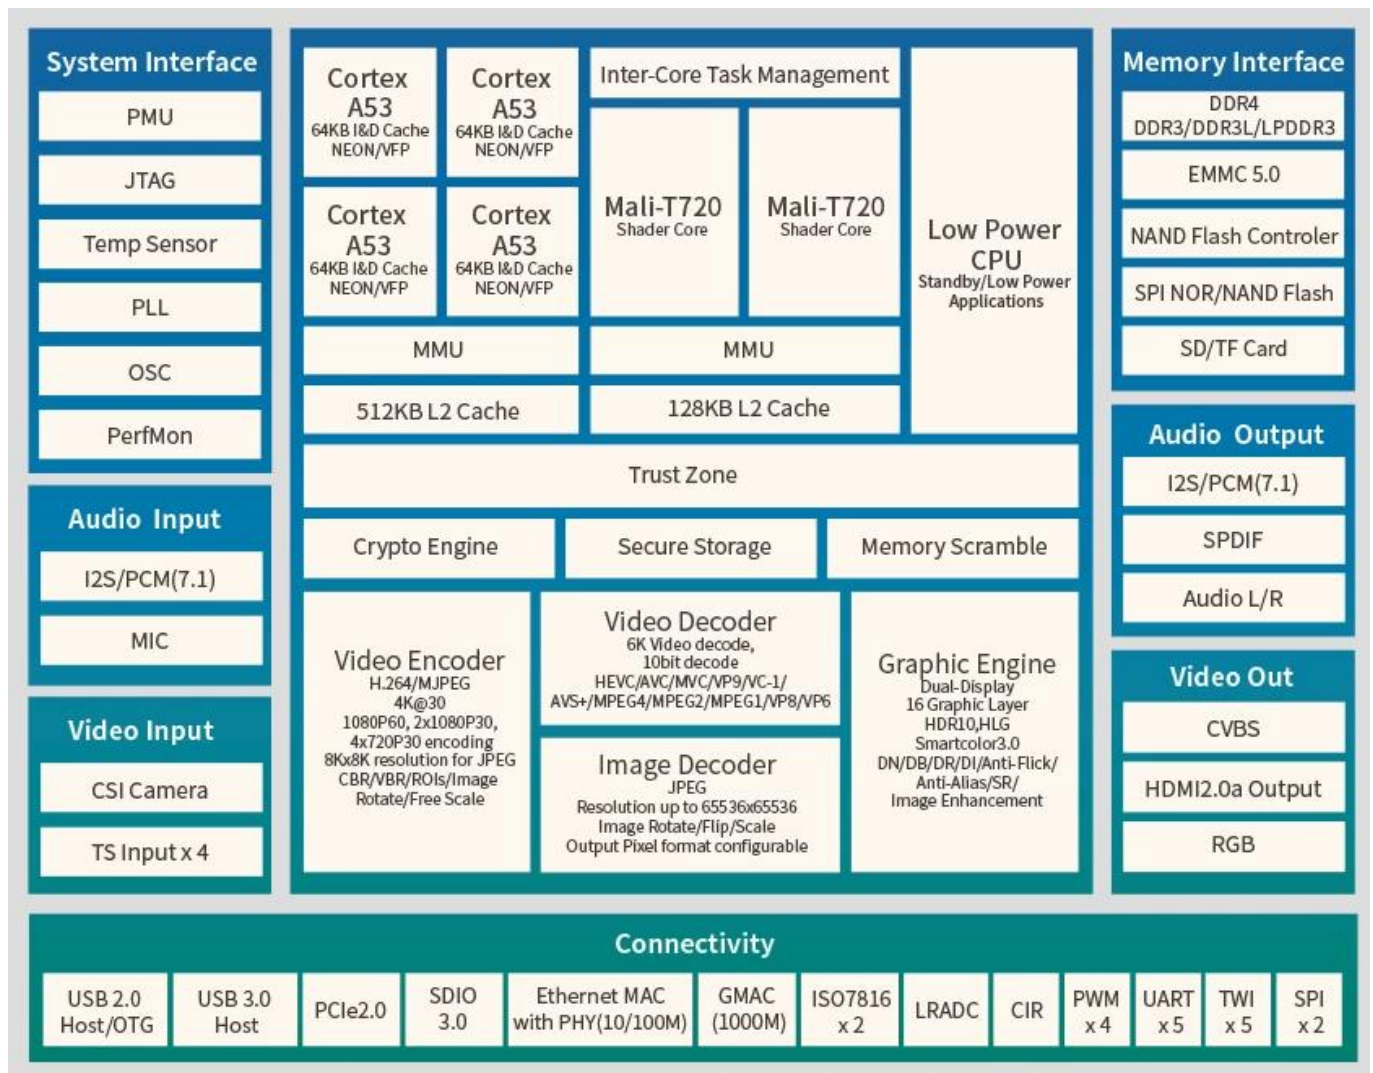

# Android 9.0 TV Box Allwinner H6 Chip 4GB 32GB com display LED Dual Band Wi-fi LAN Bluetooth USB3.0

## Especificações

Modelo não.	Caixa de TV Allwinner H6 Android 9.0
CPU	Allwinner H603 Quad-core ARM Cortex™ de 64 bits - A53
GPU	GPU multi-core de alto desempenho Mali T720
ROM	DDR3: 4GB/2GB
Armazenamento interno	eMMC: 32 GB (Opção: 16 GB/64 GB)
SO	Android 9.0
WiFi	IEEE 802.11 b/g/n/ac; 2.4G/5G 2*2 mimo
Bluetooth	Bluetooth 4.1 HS; Suporte remoto de voz