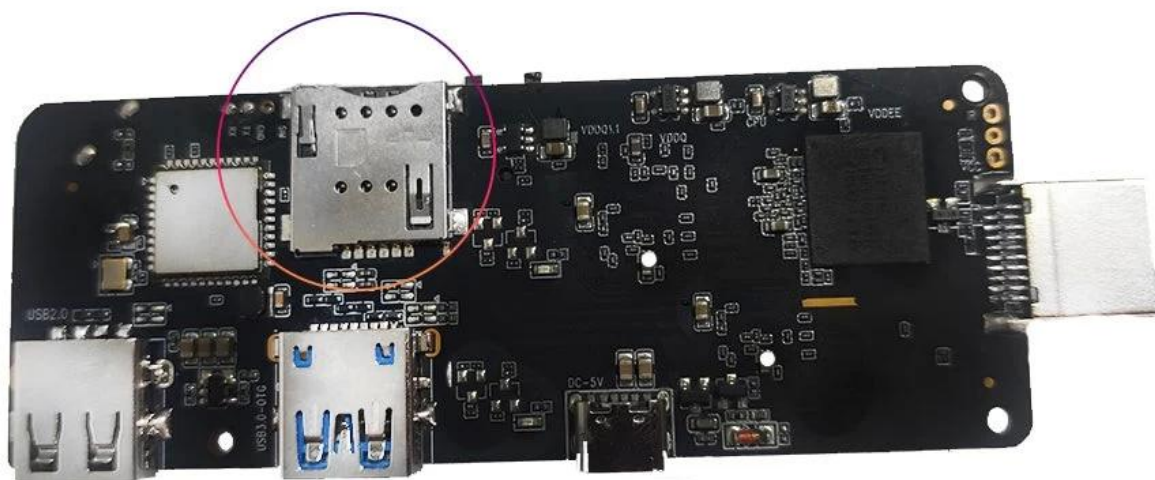

Tempo de exibição do LED	1* Tempo de exibição de LED, RTC integrado, dispositivo USB integrado
Outros	
Fonte de energia	AC100-240V 50/60Hz, CC 5V/2A
Linguagem	Inglês, alemão, russo, francês, espanhol, italiano, árabe, japonês, coreano, hebraico, etc. vários idiomas
Aplicativo	Versão mais recente do KODI Suporta reprodução local de alta definição, suporta instalação de plug-in e reprodução
Acessório	Manual do usuário, cabo HDMI, controle remoto IR, adaptador de energia
Opção	Suporte para mouse e teclado via USB ou BT; Suporta mouse e teclado sem fio de 2,4 GHz via dongle USB de 2,4 GHz

SIM card slot

Bem-vindo ao nosso fornecedor de caixas IPTV Android, onde a inovação encontra a conveniência. Veja por que nossa Android TV Box com módulo sem fio 3G/4G LTE WCDMA integrado é a melhor escolha para suas necessidades de entretenimento: