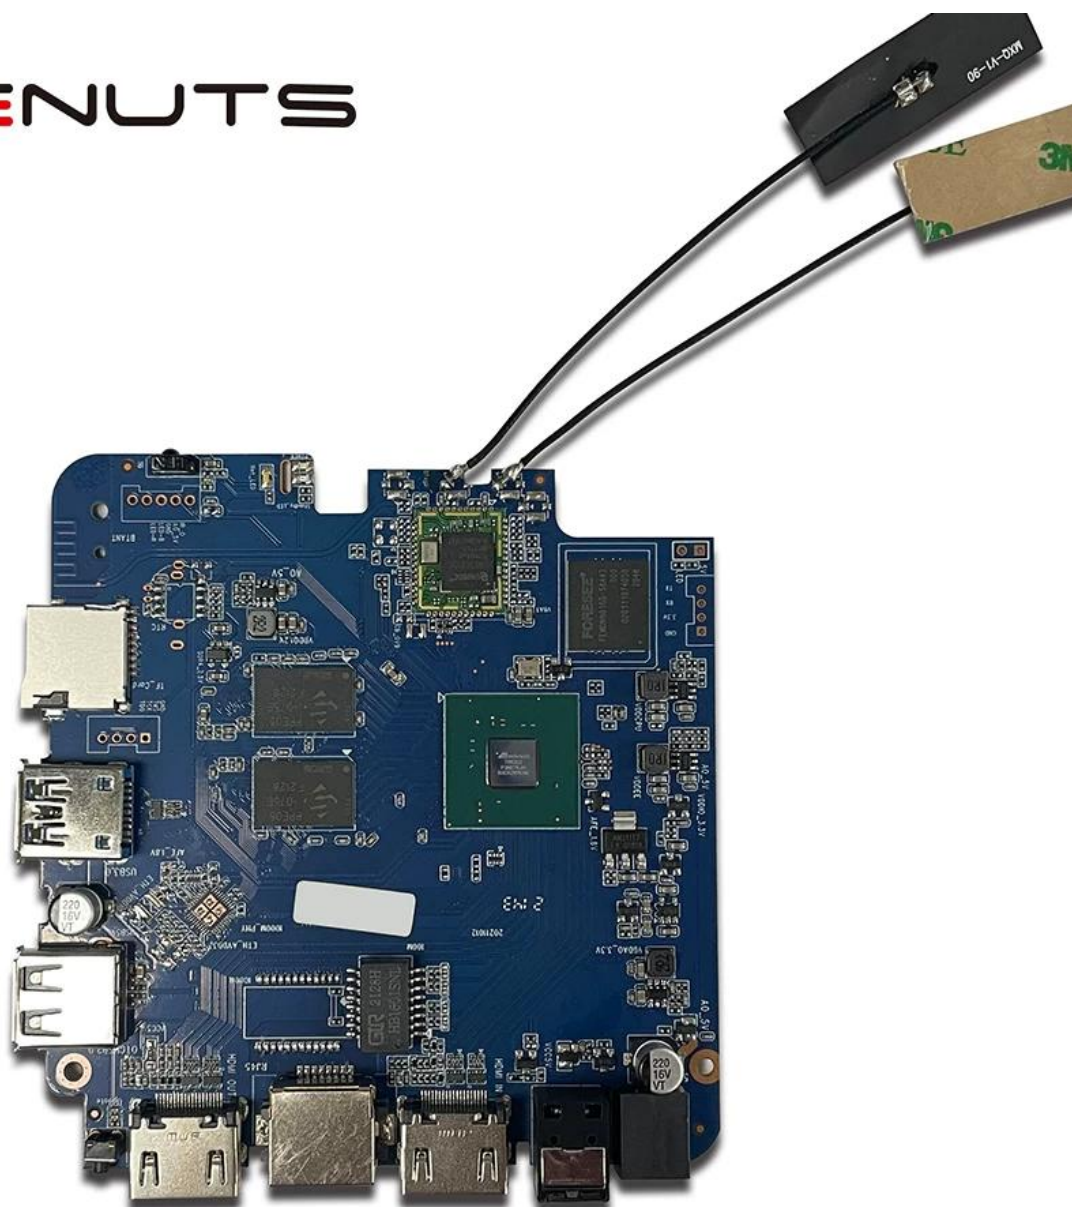

ONENUTS

Multi-core 32/64-bit CPU and 3D GPU with high performance	Powerful multimedia processing capability, supporting all mainstream video decoding including 8K/4K 10-bit AV1/H.265/VP9/AVS2	Supports all mainstream HDR standard including Dolby Vision, HDR10 and HLG	Unique Trulife picture quality enhancement engine, offering theater-like visual effect	Complete production-ready security solution, supporting secure boot, secure OS and mainstream DRMs
Ultra-high performance and ultra-low power consumption	Ultra-high SoC integration and rich peripheral interfaces	Complete IP license, including Dolby, DTS, etc.	Supports screen projection technology like DLNA, Miracast etc.	Provides mature turn-key solution for both split and AIO smart TV

Atualize sua experiência de entretenimento doméstico com nosso avançado decodificador Android,