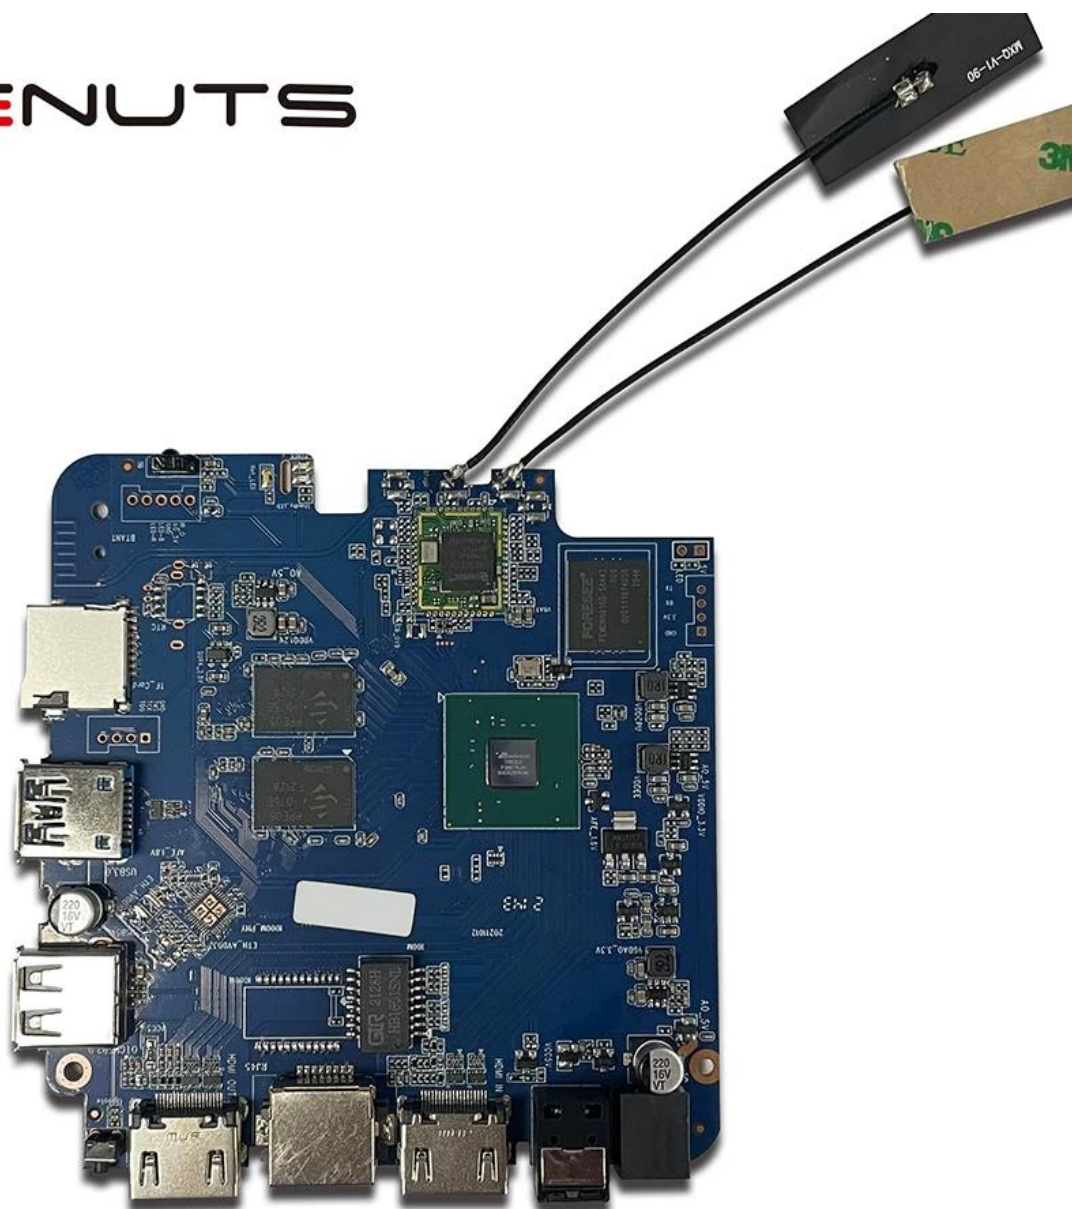

ONENUTS

Multi-core 32/64-bit CPU and 3D GPU with high performance	Powerful multimedia processing capability, supporting all mainstream video decoding including 8K/4K 10-bit AV1/H.265/VP9/AVS2	Supports all mainstream HDR standard including Dolby Vision, HDR10 and HLG	Unique Trulife picture quality enhancement engine, offering theater-like visual effect	Complete production-ready security solution, supporting secure boot, secure OS and mainstream DRMs
Ultra-high performance and ultra-low power consumption	Ultra-high SoC integration and rich peripheral interfaces	Complete IP license, including Dolby, DTS, etc.	Supports screen projection technology like DLNA, Miracast etc.	Provides mature turn-key solution for both split and AIO smart TV

Nossa Smart TV Box Android com entrada HDMI redefine a maneira como você experimenta