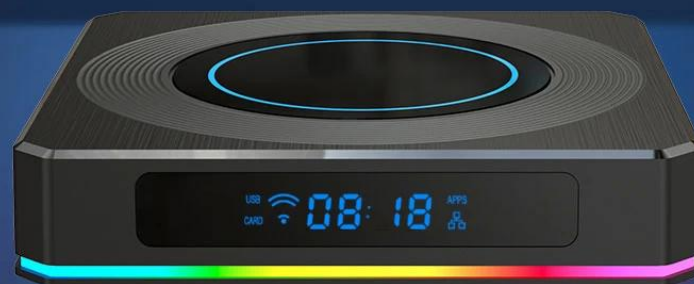

Ultra high quality

Ultra-high-definition 4K resolution with a new generation of HDR image quality engine. Rich details display to let you see the world more clearly. 8K video decoding engine supported, which bring you more exciting content.

SDR

4K