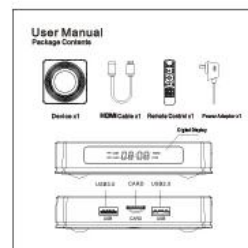

# Various Interfaces

Various interfaces such as HDMI, LAN, USB, etc. which bring you a smart and colorful enjoyment.

## Package Contents

Power Supply\*1

HDMI data cable\*1

User Manual\*1

Remote Control\*1

Eleve a sua experiência de entretenimento doméstico com nosso Caixa de TV Android 4K Ultra HD, com o processador Amlogic S905X4 Quad Core de última geração. Veja por que nossa caixa de TV se destaca: