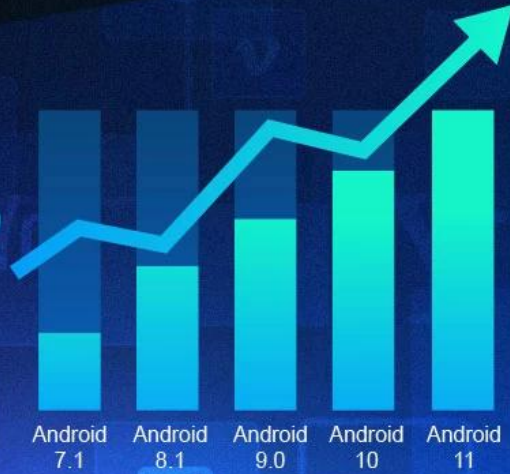

Android 11

Application installation is more flexible