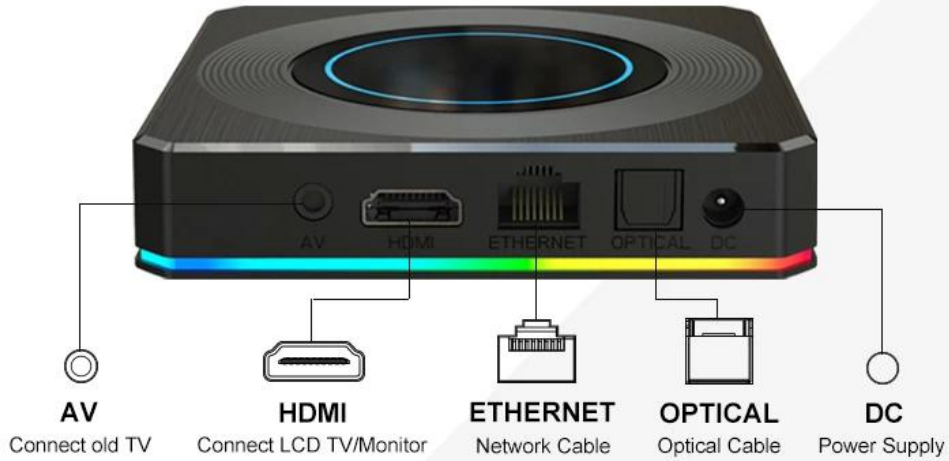

Uma caixa Android TV é perfeita para pessoas que desejam aproveitar sua plataforma OTT favorita na televisão. Para os

amantes do binge-watch, é uma delícia poder acessar aplicativos como Netflix e Amazon Prime em suas televisões. Para converter sua TV em um dispositivo Android, tudo que você precisa fazer é emparelhar o [caixa de televisão](#) com ele via conexão Bluetooth ou HDMI. Feito isso, sua TV pode ser usada como uma smart TV. Além de acessar multimídia, você pode jogar na sua TV, embora as operações de jogo sejam mínimas, será divertido e vale a pena tentar.

# Various Interfaces

Various interfaces such as HDMI, LAN, USB, etc. which bring you a smart and colorful enjoyment.