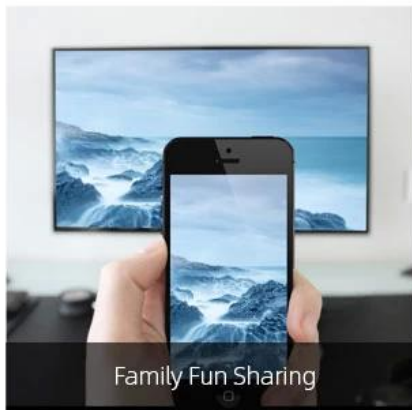

Uma caixa Android TV é perfeita para pessoas que desejam aproveitar sua plataforma OTT favorita na televisão. Para os

amantes do binge-watch, é uma delícia poder acessar aplicativos como Netflix e Amazon Prime em suas televisões. Para converter sua TV em um dispositivo Android, tudo que você precisa fazer é emparelhar o [caixa de televisão](#) com ele via conexão Bluetooth ou HDMI. Feito isso, sua TV pode ser usada como uma smart TV. Além de acessar multimídia, você pode jogar na sua TV, embora as operações de jogo sejam mínimas, será divertido e vale a pena tentar.

## USB3.0 with super fast data-read speed

Smooth, stable, and fast playback of local videos. You can share the happy moment on TV together.

DLNA

Airplay

Miracast

Leisure and entertainment

Family Fun Sharing

# Ultra high quality

Ultra-high-definition 4K resolution with a new generation of HDR image quality engine. Rich details display to let you see the world more clearly. 8K video decoding engine supported, which bring you more exciting content.