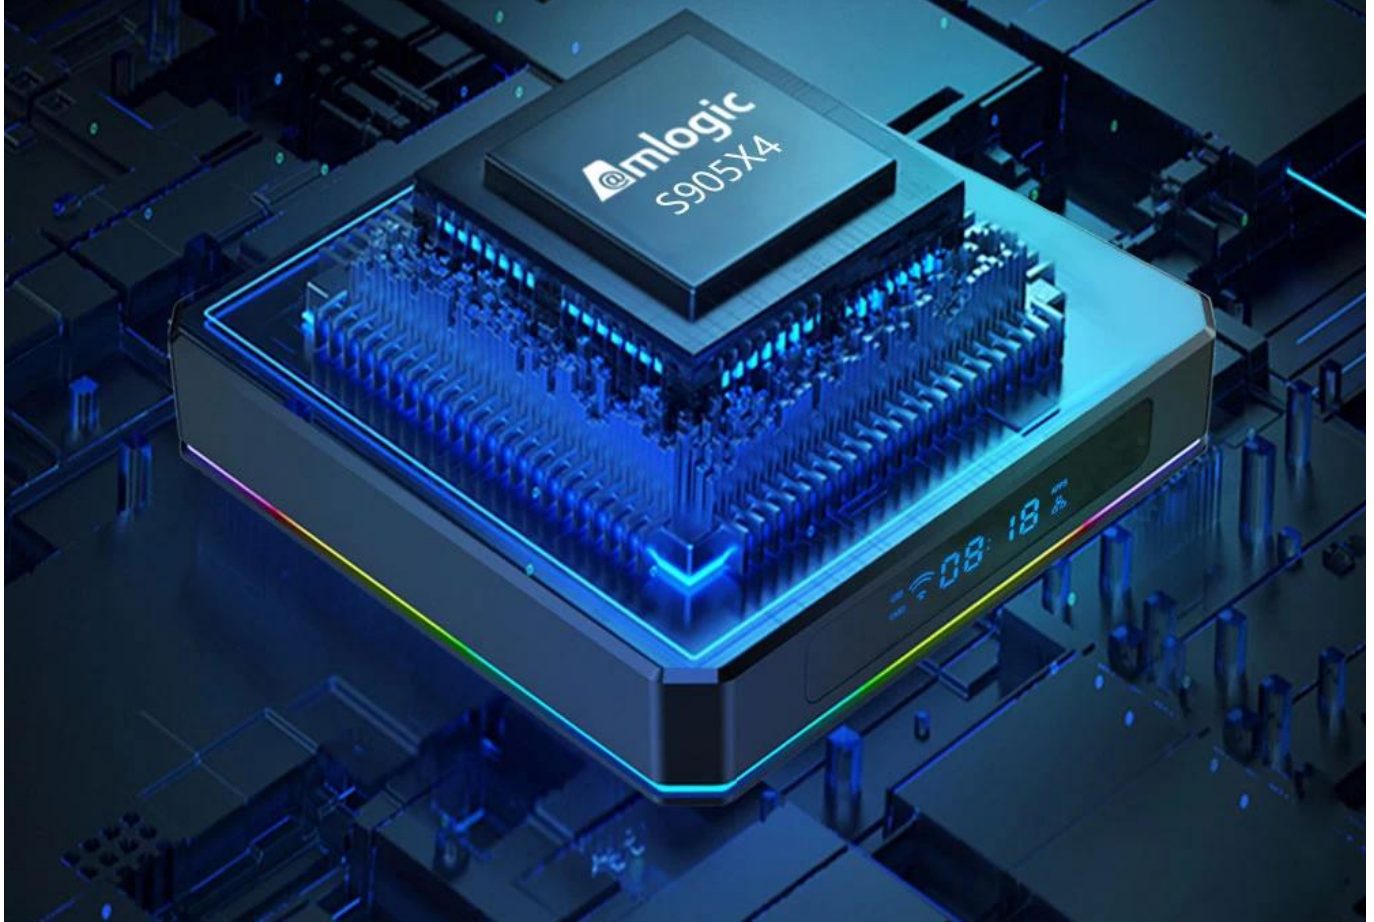

Uma caixa Android TV é perfeita para pessoas que desejam aproveitar sua plataforma OTT favorita na televisão. Para os

amantes do binge-watch, é uma delícia poder acessar aplicativos como Netflix e Amazon Prime em suas televisões. Para converter sua TV em um dispositivo Android, tudo que você precisa fazer é emparelhar o [caixa de televisão](#) com ele via conexão Bluetooth ou HDMI. Feito isso, sua TV pode ser usada como uma smart TV. Além de acessar multimídia, você pode jogar na sua TV, embora as operações de jogo sejam mínimas, será divertido e vale a pena tentar.

# Amlogic Quad-core 64 bit

The S905X4 chipset is an advanced application processor with AV1 video codec, secured 4K video codec engine and HDR image processing functions.