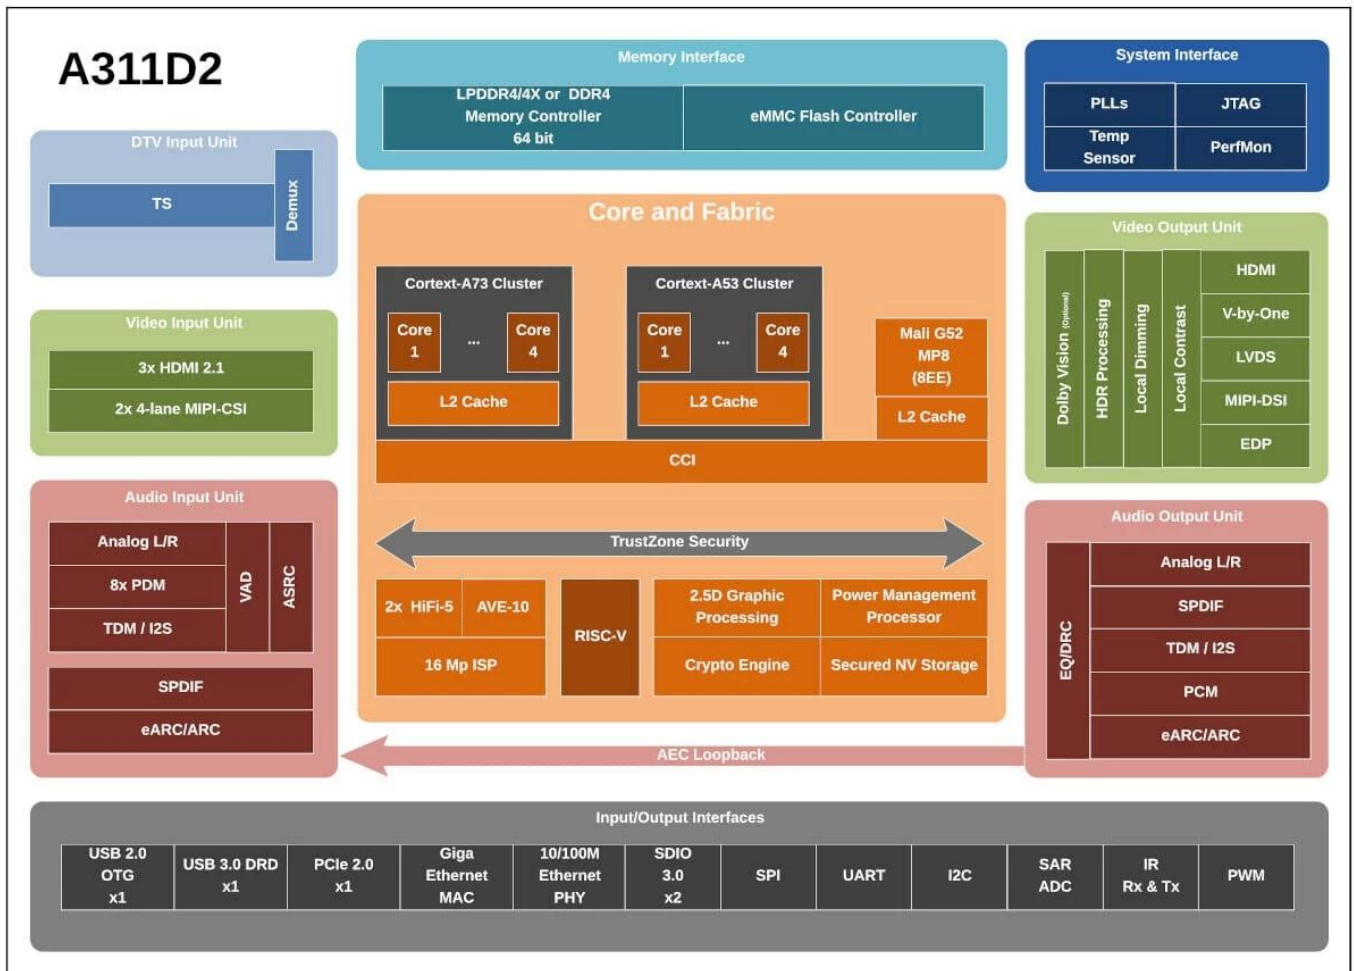

T085T01

Bem-vindo ao nosso fornecedor de venda direta de fábrica de Android TV Box e IPTV Box, onde a inovação encontra a acessibilidade. Nossos produtos são projetados para elevar sua experiência de entretenimento com recursos de ponta e desempenho confiável.

Principais recursos da nossa caixa de TV Android:

1. **Alta performance:** Nossas caixas Android TV são equipadas com processadores avançados, garantindo desempenho suave e sem atrasos para streaming, jogos e multitarefa.
2. **Suporte 4K Ultra HD:** Experimente visuais impressionantes com resolução 4K Ultra HD. Aproveite seus filmes, programas e vídeos favoritos com clareza e detalhes excepcionais.
3. **Conectividade versátil:** Conecte-se perfeitamente à sua rede doméstica com opções integradas de Wi-Fi ou Ethernet. A conectividade HDMI, USB e Bluetooth aprimora ainda mais a compatibilidade com vários dispositivos.
4. **Sistema operacional Android:** Acesse um mundo de entretenimento com o sistema operacional Android. Baixe aplicativos, jogos e serviços de streaming da Google Play Store para opções infinitas de entretenimento.
5. **Soluções IPTV:** Explore nossa gama de soluções de IPTV para acesso a canais de TV ao vivo,