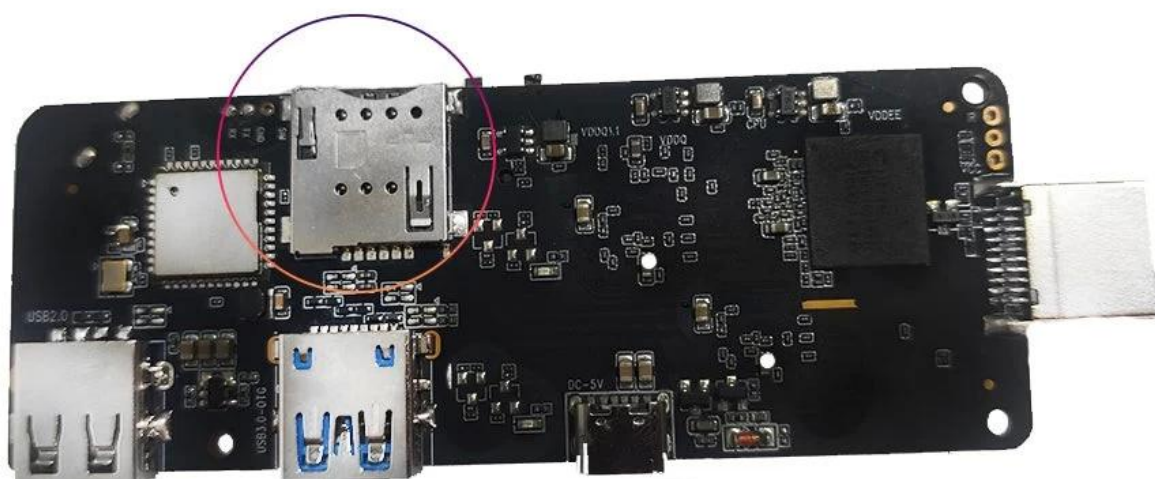

Linguagem	Inglês, alemão, russo, francês, espanhol, italiano, árabe, japonês, coreano, hebraico, etc. vários idiomas
Aplicativo	Versão mais recente do KODI Suporta reprodução local de alta definição, suporta instalação de plug-in e reprodução
Acessório	Manual do usuário, cabo HDMI, controle remoto IR, adaptador de energia
Opção	Suporte para mouse e teclado via USB ou BT; Suporta mouse e teclado sem fio de 2,4 GHz via dongle USB de 2,4 GHz

SIM card slot

1. Conectividade de alta velocidade A Caixa de TV Android com slot para cartão SIM 3G/4G oferece conectividade de Internet rápida e confiável, permitindo transmitir conteúdo HD, jogar jogos online e navegar em sites sem interrupções.

2. Streaming e jogos contínuos Experimente streaming suave de filmes, programas de TV e vídeos com qualidade cristalina. Desfrute de jogos responsivos com acesso a uma ampla variedade de jogos Android diretamente na sua TV.