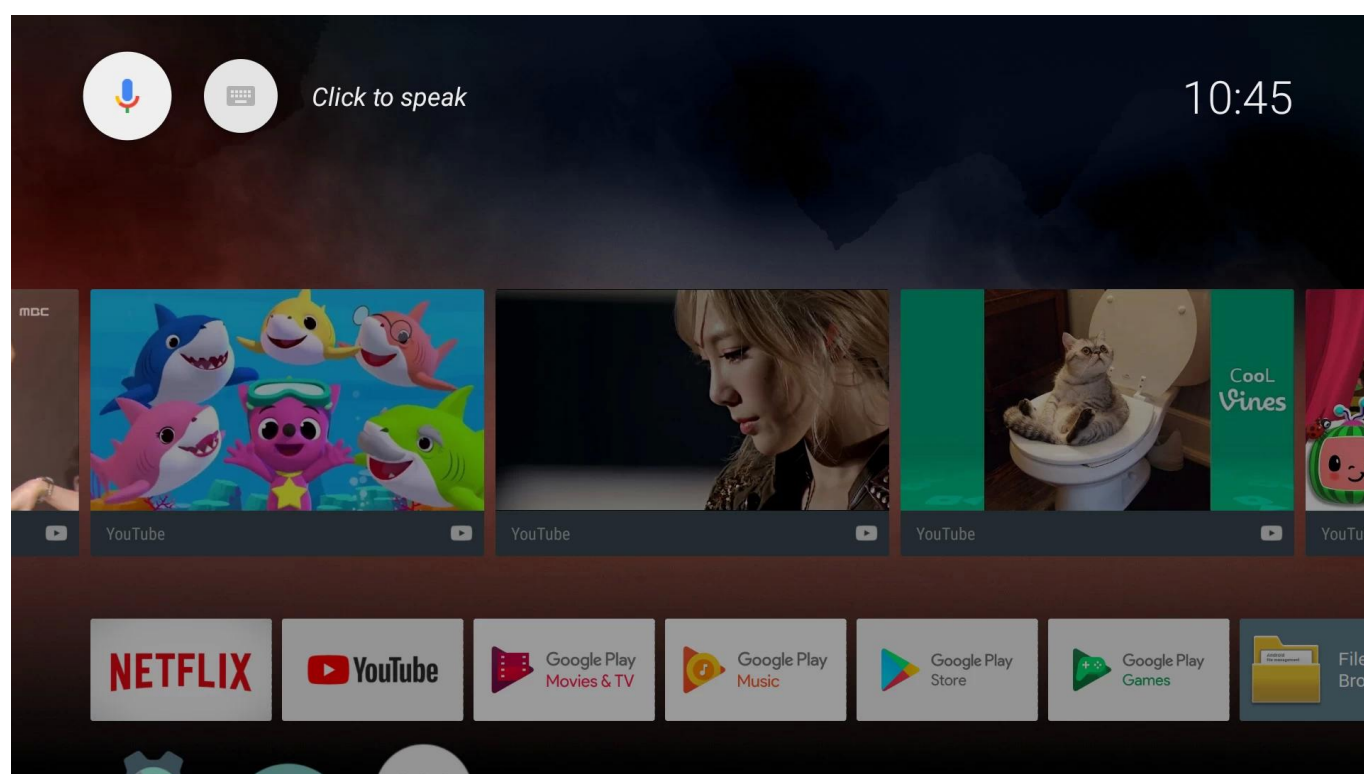

# Caixa de TV Android integrada com suporte para alto-falante de 2 W Controle de voz TV viva-voz do outro lado da sala

Especificações	
Modelo não.	Caixa de TV Android Onenuts Nut 9
CPU	Amlogic S905X Quad-Core Cortex-A53 de 64 bits até 1,5 GHz
GPU	Penta-Core Mali-450 até 750Mhz
ROM	2GB DDR3
Armazenamento interno	EMMC de 16 GB
Resolução	4K (3840 X 2160) até 60 Hz
SO	ATV Android 7.1
Formato de vídeo e áudio	
Formato de decodificador de suporte	VP9-10/H.265-10/MVC/MPEG-1/2/4 VC-1/WMV/AVS/AVS/RealVideo/MJPEG/H.264/JPEG
Formato de mídia de suporte	Avi/Rm/Rmvp/Ts/Vob/Mkv/Mov/ISO/wmv/asf/flv/dat/mpg/mpeg
Suporte ao formato de música	MP3/WMA/AAC/WAV/OGG/AC3/DDP/TrueHD/DTS/DTS/HD/FLAC/APE
Suporte ao formato de foto	HD JPEG/BMP/GIF/PNG/TIFF
Tipo de idiomas OSD	Inglês/francês/alemão/espanhol/italiano/etc línguas multilaterais
Saída entrada	
Anfitrião USB	2 USB 2.0 de alta velocidade (1 OTG e 1 HOST), suporta UDISK e USB HDD
Leitor de cartão	Cartões TF
HDMI	Transmissor HDMI 2.0a com 3D, HDR, CEC
LAN	Ethernet:10/100M, padrão RJ-45

# ONENUTS cube

Control your TV hands-free  
from across the room

Built-in  
2W speaker

Far-field  
voice control

Built-in  
microphone

Powered by  
androidtv

# It's an Ai speaker

When the TV screen is off, it turns into an Ai speaker.  
Now you just have to say what you want to do.

What's the weather today?

Tell me the latest news today

Play the latest popular songs