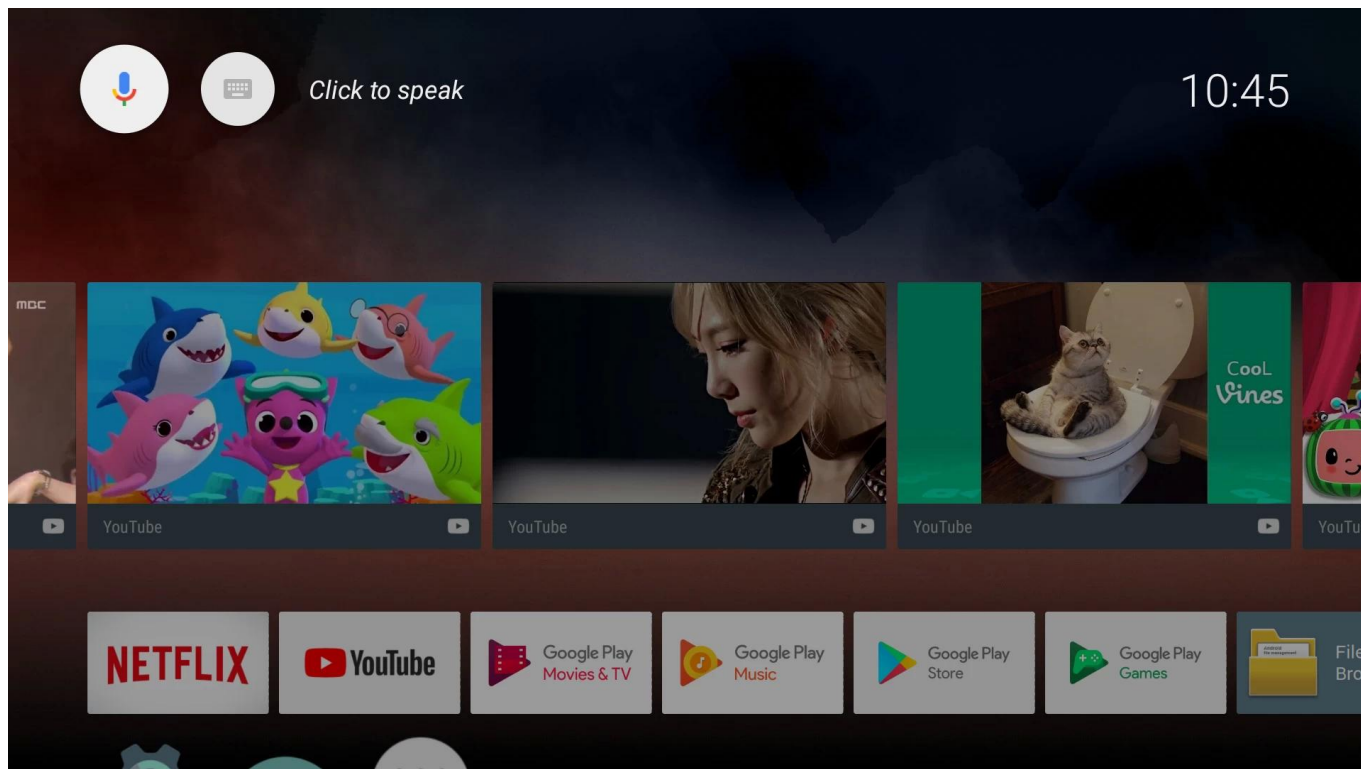

# Support USB-HDD

Enjoy what you want to watch in anytime

Nossa caixa de TV Android com alto-falante integrado de 2 W e suporte para controle de voz foi projetada para oferecer uma experiência de visualização de TV superior e controle sem esforço. Aqui está uma visão geral de seus principais recursos: