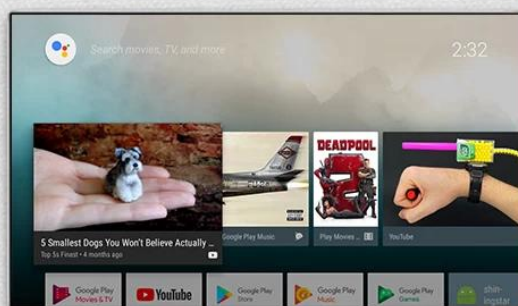

# Caixa de TV Android integrada com suporte para alto-falante de 2 W Controle de voz TV viva-voz do outro lado da sala

Especificações	
Modelo não.	Caixa de TV Android Onenuts Nut 9
CPU	Amlogic S905X Quad-Core Cortex-A53 de 64 bits até 1,5 GHz
GPU	Penta-Core Mali-450 até 750Mhz
ROM	2GB DDR3
Armazenamento interno	EMMC de 16 GB
Resolução	4K (3840 X 2160) até 60 Hz
SO	ATV Android 7.1
Formato de vídeo e áudio	
Formato de decodificador de suporte	VP9-10/H.265-10/MVC/MPEG-1/2/4 VC-1/WMV/AVS/AVS/RealVideo/MJPEG/H.264/JPEG
Formato de mídia de suporte	Avi/Rm/Rmvp/Ts/Vob/Mkv/Mov/ISO/wmv/asf/flv/dat/mpg/mpeg
Suporte ao formato de música	MP3/WMA/AAC/WAV/OGG/AC3/DDP/TrueHD/DTS/DTS/HD/FLAC/APE
Suporte ao formato de foto	HD JPEG/BMP/GIF/PNG/TIFF
Tipo de idiomas OSD	Inglês/francês/alemão/espanhol/italiano/etc línguas multilaterais
Saída entrada	
Anfitrião USB	2 USB 2.0 de alta velocidade (1 OTG e 1 HOST), suporta UDISK e USB HDD
Leitor de cartão	Cartões TF
HDMI	Transmissor HDMI 2.0a com 3D, HDR, CEC
LAN	Ethernet:10/100M, padrão RJ-45

# ONENUTS cube

Control your TV hands-free  
from across the room

Built-in  
2W speaker

Far-field  
voice control

Built-in  
microphone

Powered by  
androidtv

### **Controle de TV viva-voz:**

Graças à poderosa tecnologia de reconhecimento de voz, você pode controlar sua TV com as mãos livres do outro lado da sala. Basta falar seus comandos e o Android TV Box irá executá-los, proporcionando uma experiência de usuário perfeita e intuitiva.

### **Suporte para vários conteúdos e aplicativos:**

O Android TV Box oferece suporte a uma ampla variedade de conteúdos e aplicativos, incluindo serviços de streaming, jogos, plataformas de mídia social e muito mais. Acesse seu conteúdo favorito com facilidade e explore novas opções de entretenimento sem esforço.