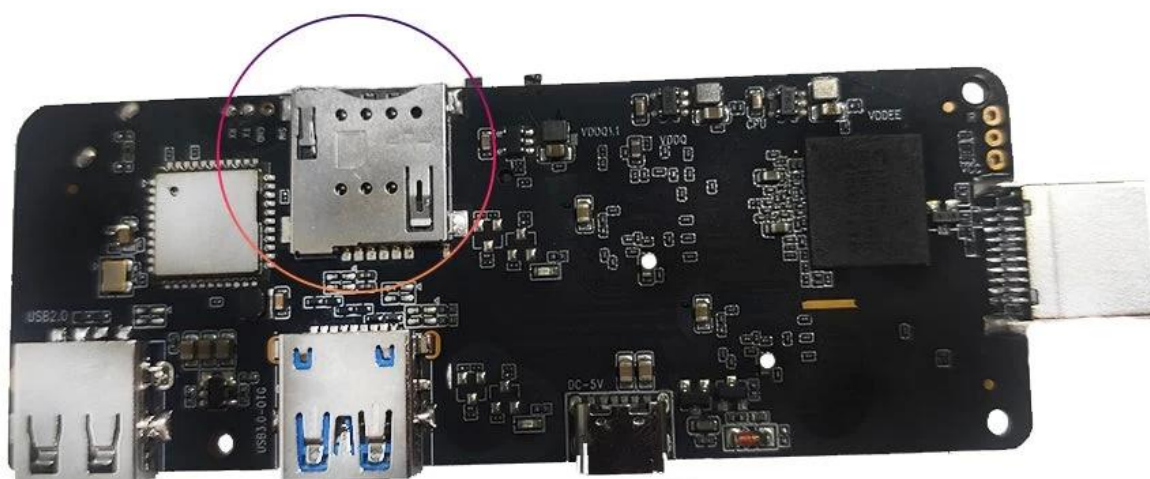

Linguagem	Inglês, alemão, russo, francês, espanhol, italiano, árabe, japonês, coreano, hebraico, etc. vários idiomas
Aplicativo	Versão mais recente do KODI Suporta reprodução local de alta definição, suporta instalação de plug-in e reprodução
Acessório	Manual do usuário, cabo HDMI, controle remoto IR, adaptador de energia
Opção	Suporte para mouse e teclado via USB ou BT; Suporta mouse e teclado sem fio de 2,4 GHz via dongle USB de 2,4 GHz

SIM card slot

Bem-vindo à nossa gama abrangente de Caixas de TV Android com conectividade 3G/4G, concebidas para revolucionar a sua experiência de entretenimento doméstico. Como atacadista líder na China, temos orgulho em oferecer produtos de alta qualidade que combinam recursos inovadores, preço acessível e confiabilidade.

Conectividade de alta velocidade: