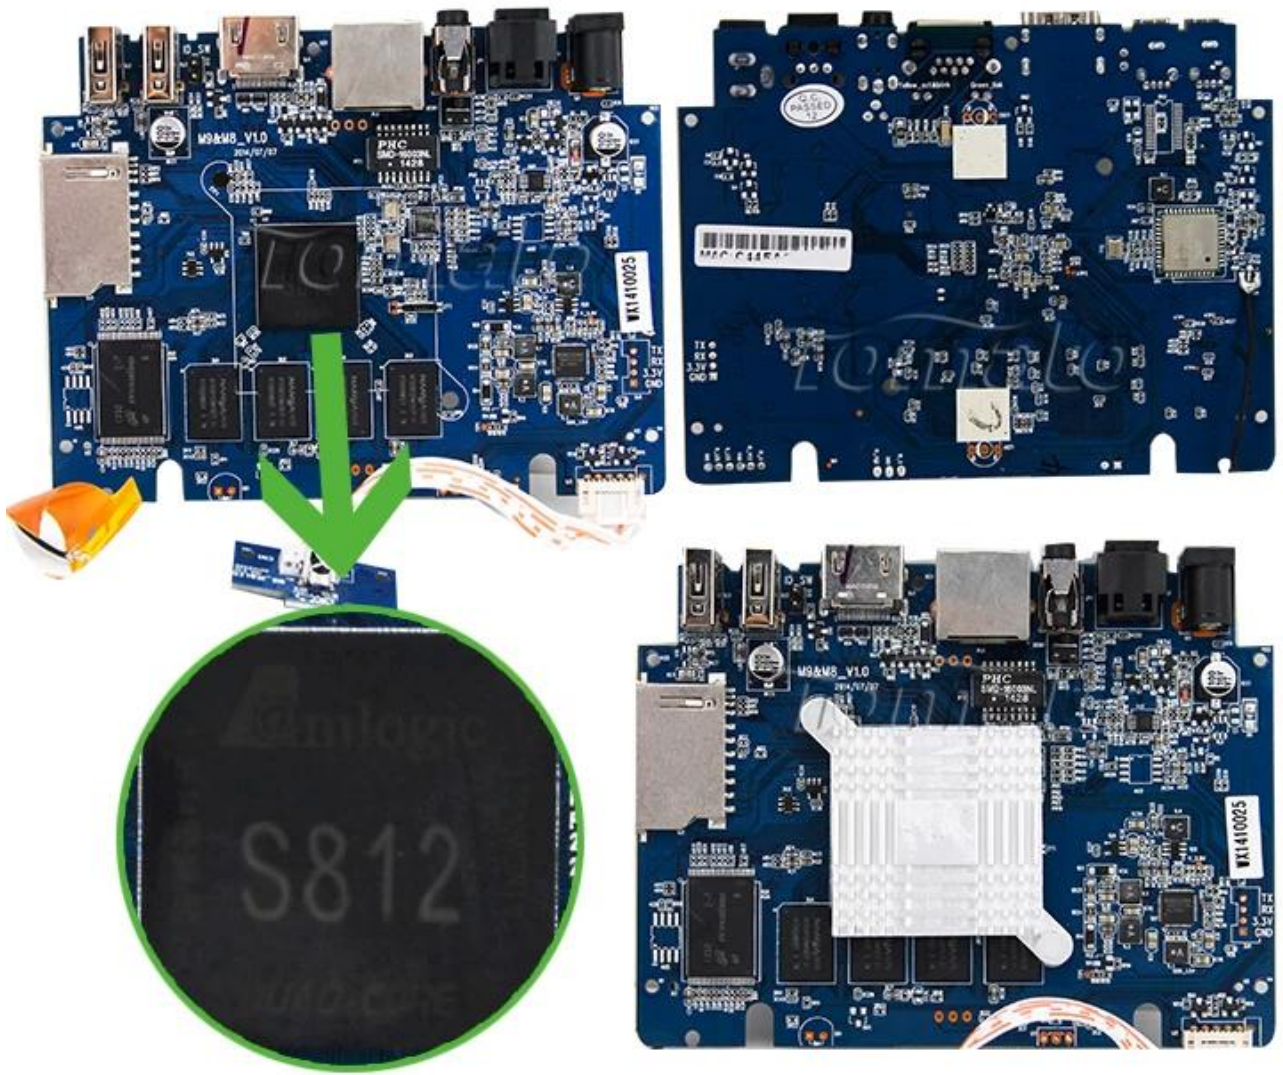

Android TV Quad Core primeiro 1 GB RAM AMLS812 TV Smart caixa totalmente decodificar 4K2K TM8C

Especificações de hardware

Modelo no.	TM8C
CPU	Amlogic S812 Quad-Core Cortex-A9r4 2.0GHz
GPU	Octo-Core Mali™ -450MP GPU
FLASH	8GB DE MEMÓRIA NAND FLASH
SDRAM	1GB DDR3

O que há na caixa?

1 * android TV Quad Core

1 * cabo HDMI

1 * controle remoto

1 * adaptador de energia

1 * Manual do usuário

Picture Show

SD Card Port

Indicator Light

USB*2

HDMI

ETHERNET

AV

OPTICAL

Power Port

05:44 Friday, Nov 7

SETTINGS

Network Display **Advanced** Other

HDMI auto OFF

HDMI Output

Hide Status

Display Pos

Start screen saver Never 4min 8min 12min

Output Modes