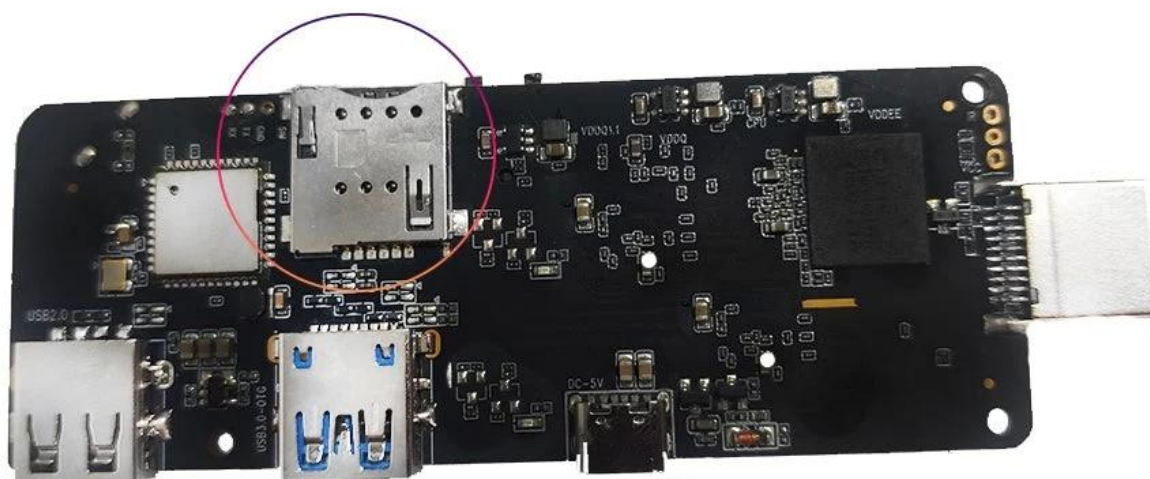

Linguagem	Inglês, alemão, russo, francês, espanhol, italiano, árabe, japonês, coreano, hebraico, etc. vários idiomas
Aplicativo	Versão mais recente do KODI Suporta reprodução local de alta definição, suporta instalação de plug-in e reprodução
Acessório	Manual do usuário, cabo HDMI, controle remoto IR, adaptador de energia
Opção	Suporte para mouse e teclado via USB ou BT; Suporta mouse e teclado sem fio de 2,4 GHz via dongle USB de 2,4 GHz

SIM card slot

Conectividade de alta velocidade Nosso Caixa de TV Android vem equipado com suporte Gigabit Ethernet, oferecendo velocidades de rede extremamente rápidas para streaming, download e jogos online contínuos. Desfrute de streaming 4K ultra suave, jogos de baixa latência e transferências rápidas de dados sem buffer ou atraso.