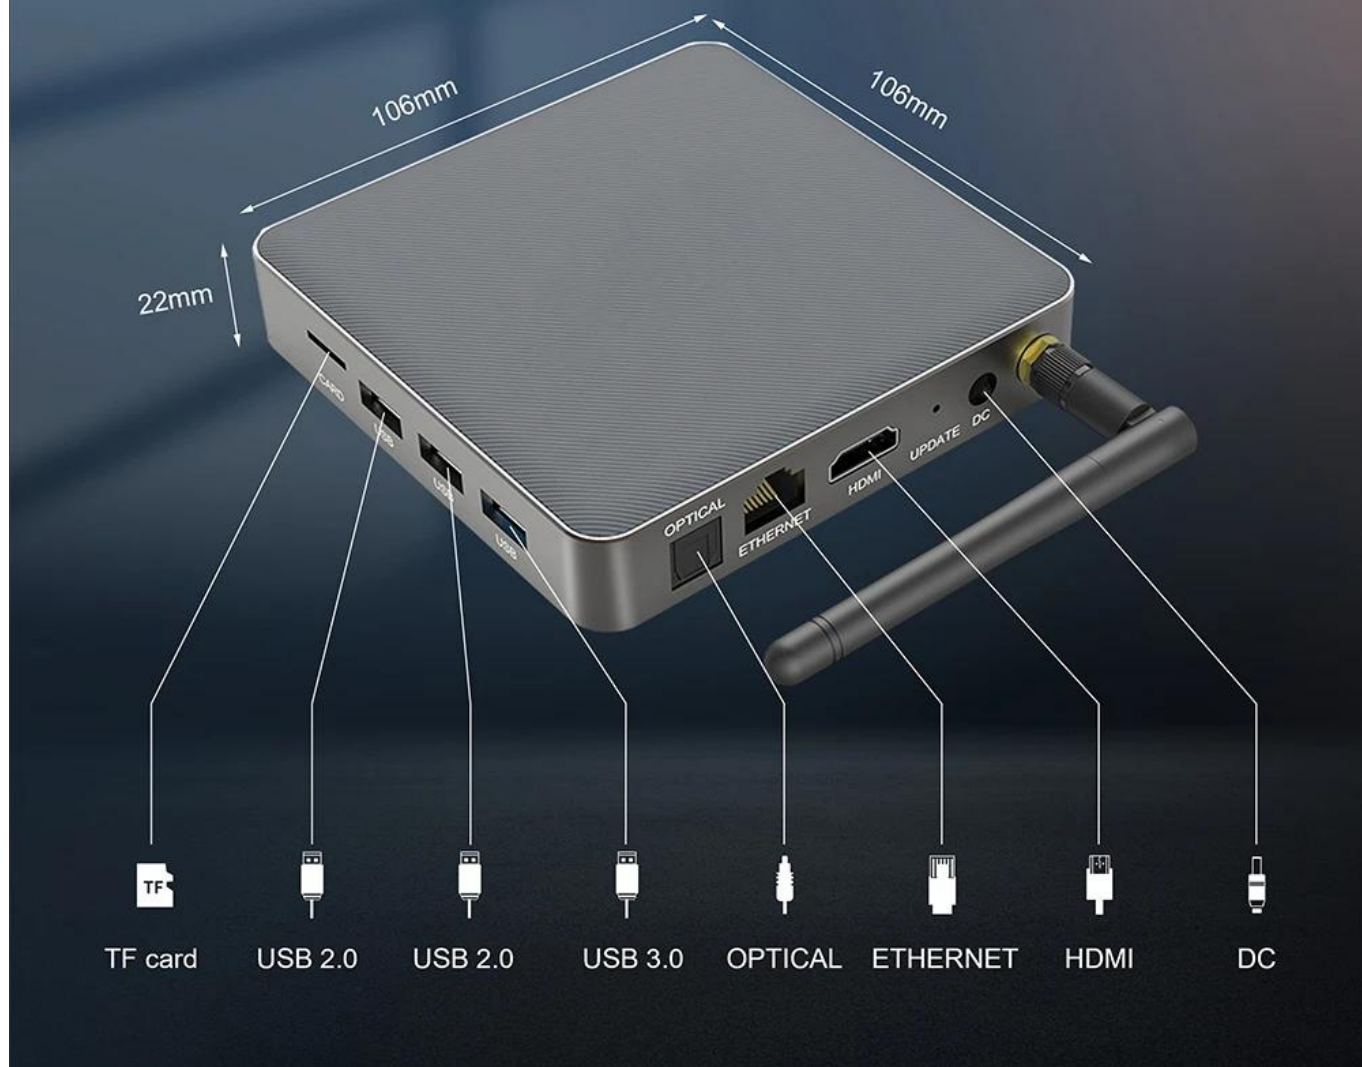

Linux 2

The Linux system supports 8K video playback, Use a browser to surf the Internet

Linux 3

Linux system can switch desktop wallpaper according to your needs

Product Specification

Multiple interfaces facilitate connecting more devices

A melhor caixa de mídia baseada em Linux é a solução ideal para usuários que buscam um dispositivo de mídia versátil, confiável e de alto desempenho que aprimore qualquer configuração de entretenimento doméstico. Projetada com tecnologia avançada e operando no sistema operacional Linux, esta caixa de mídia foi criada para aqueles que exigem streaming de qualidade, recursos visuais excepcionais e recursos multitarefa contínuos. Construído em torno de um poderoso processador quad-core, ele lida com aplicativos complexos com eficiência, tornando-o perfeito para streaming, jogos e reprodução de mídia.

Equipada com 4 GB de RAM e decodificação de hardware H.265, esta caixa de mídia oferece visuais Ultra HD nítidos e vibrantes de 8K, que apresentam seu conteúdo com clareza impressionante e cores vibrantes. A decodificação H.265 reduz o uso de largura de banda, garantindo streaming suave mesmo em velocidades mais baixas de Internet. Esse recurso é altamente benéfico em residências ou ambientes com uso compartilhado de Internet, pois permite streaming em alta definição sem buffer excessivo.

Com opções de conectividade flexíveis, esta caixa de mídia foi desenvolvida para se integrar perfeitamente a qualquer configuração de entretenimento. O dispositivo vem equipado com várias portas, incluindo USB 3.0, USB 2.0, HDMI e Ethernet. A porta HDMI permite fácil conexão a uma TV ou monitor, entregando a experiência 8K Ultra HD diretamente na sua tela, enquanto a porta Ethernet garante uma conexão estável à Internet com fio para quem prioriza streaming ininterrupto. As portas USB oferecem compatibilidade com uma ampla gama de periféricos, aumentando sua versatilidade.