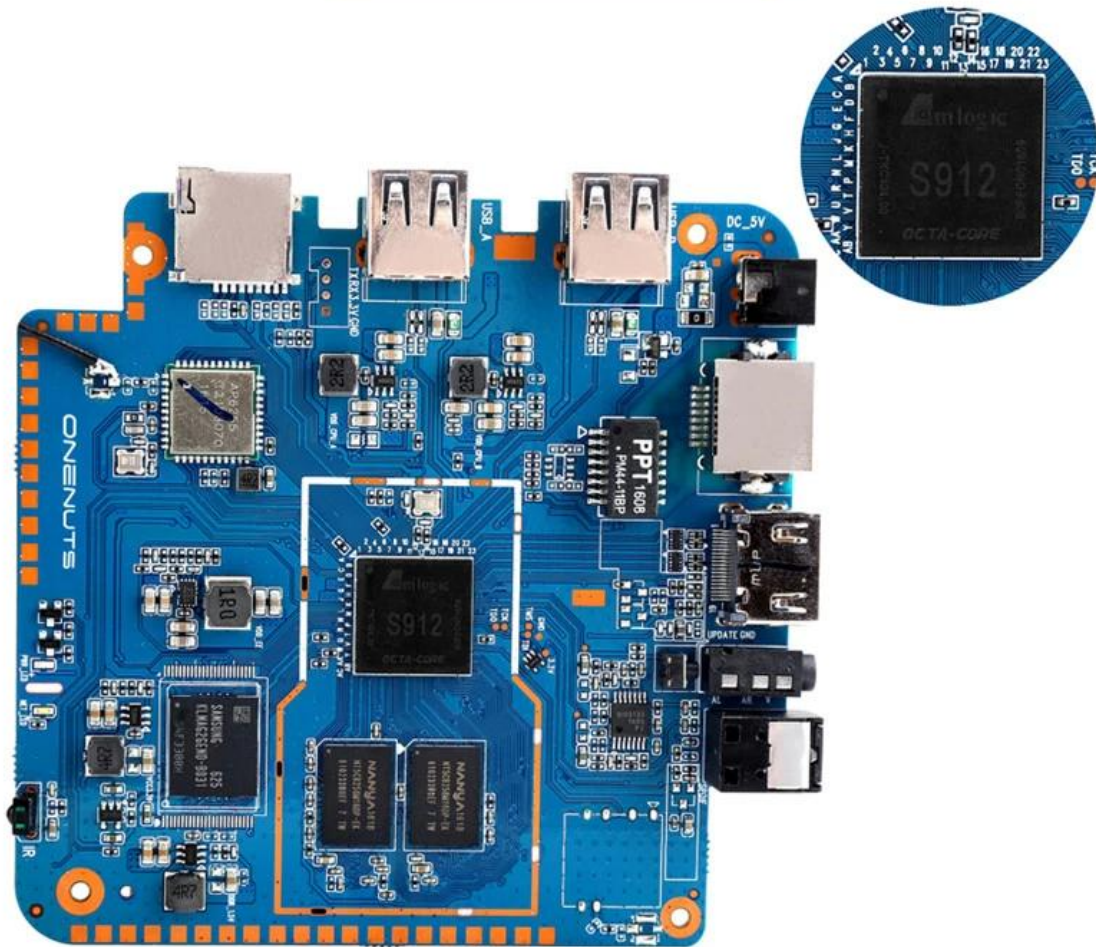

OTA Update

Support background auto upgrade and offer you the newest experience.

Product structure

What is in the box?

Portable & Environmental EVA Bag

Motherboard Show

O Android TV Box Gigabit Ethernet Android Smart TV Box é um dispositivo versátil e rico em recursos projetado para elevar sua experiência de entretenimento. Vamos nos aprofundar em seus principais recursos e benefícios.