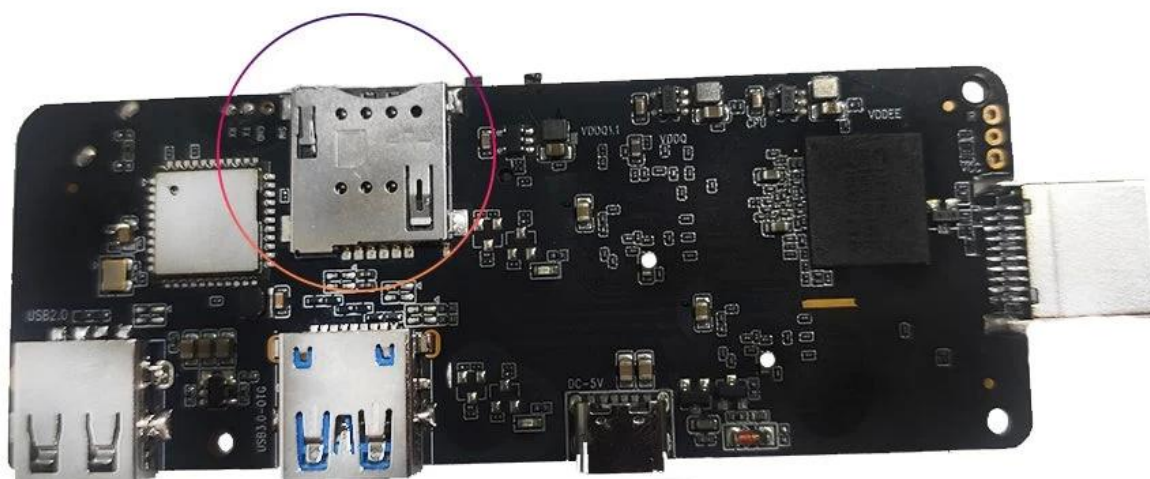

SIM card slot

A caixa de TV Android com 4G 5G LTE é um dispositivo revolucionário que combina o poder de um cartão SIM 4G LTE com a conveniência de um Android TV Stick. Com este dispositivo, você pode transformar qualquer televisão em uma smart TV e desfrutar de uma ampla gama de opções de entretenimento.