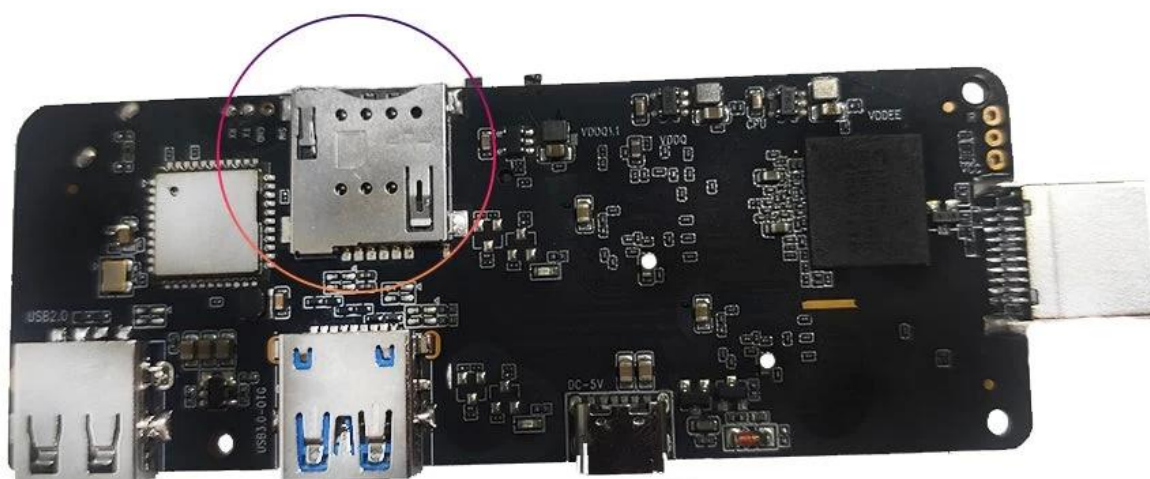

Linguagem	Inglês, alemão, russo, francês, espanhol, italiano, árabe, japonês, coreano, hebraico, etc. vários idiomas
Aplicativo	Versão mais recente do KODI Suporta reprodução local de alta definição, suporta instalação de plug-in e reprodução
Acessório	Manual do usuário, cabo HDMI, controle remoto IR, adaptador de energia
Opção	Suporte para mouse e teclado via USB ou BT; Suporta mouse e teclado sem fio de 2,4 GHz via dongle USB de 2,4 GHz

SIM card slot

A caixa de TV Android com 4G 5G LTE é um dispositivo revolucionário que combina o poder de um cartão SIM 4G LTE com a conveniência de um Android TV Stick. Com este dispositivo, você pode transformar qualquer televisão em uma smart TV e desfrutar de uma ampla gama de opções de entretenimento.

O stick Android TV é alimentado por um processador quad-core, garantindo desempenho rápido e suave. Ele vem com 2 GB de RAM e 16 GB de armazenamento interno, oferecendo amplo espaço