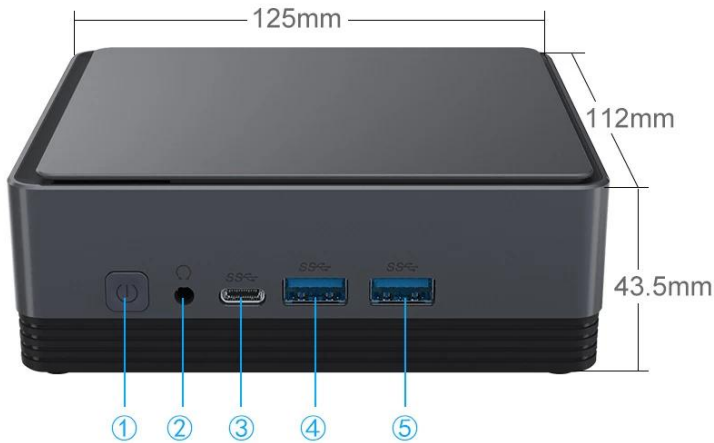

① Press switch

② Open the top cover and replace the hard drive

③ Replacement completed and close the lid

-
-
-

-
-
-

Small/Light/Smart

It is a computer that can be put into one's pocket.
It is light, probably only two apples' weight.
Let it carry your dream and go anywhere you want.
You will be entrusted with an important task at any
time and anywhere.

Various Interfaces

Various interfaces such as HDMI, LAN, USB, etc. can bring you a smart and colorful enjoyment.

- ① Switch button
- ② Audio Jack
- ③ Type-C
- ④ USB
- ⑤ USB
- ⑥ DC
- ⑦ HDMI
- ⑧ HDMI
- ⑨ USB
- ⑩ USB
- ⑪ LAN

size: 125×112×43.5mm

Eleve sua experiência de computação com nosso [Mini PC Intel](#). Esta potência compacta foi projetada para desempenho superior, oferecendo multitarefa e versatilidade perfeitas. Descubra o potencial dos recursos avançados e da confiabilidade em um formato pequeno. Seja para trabalho, entretenimento ou ambos, nosso Mini PC oferece um novo nível de excelência computacional. Explore as possibilidades agora e redefina a maneira como você interage com a tecnologia. Encomende o Intel Mini PC para obter uma solução de computação compacta que supera as expectativas.