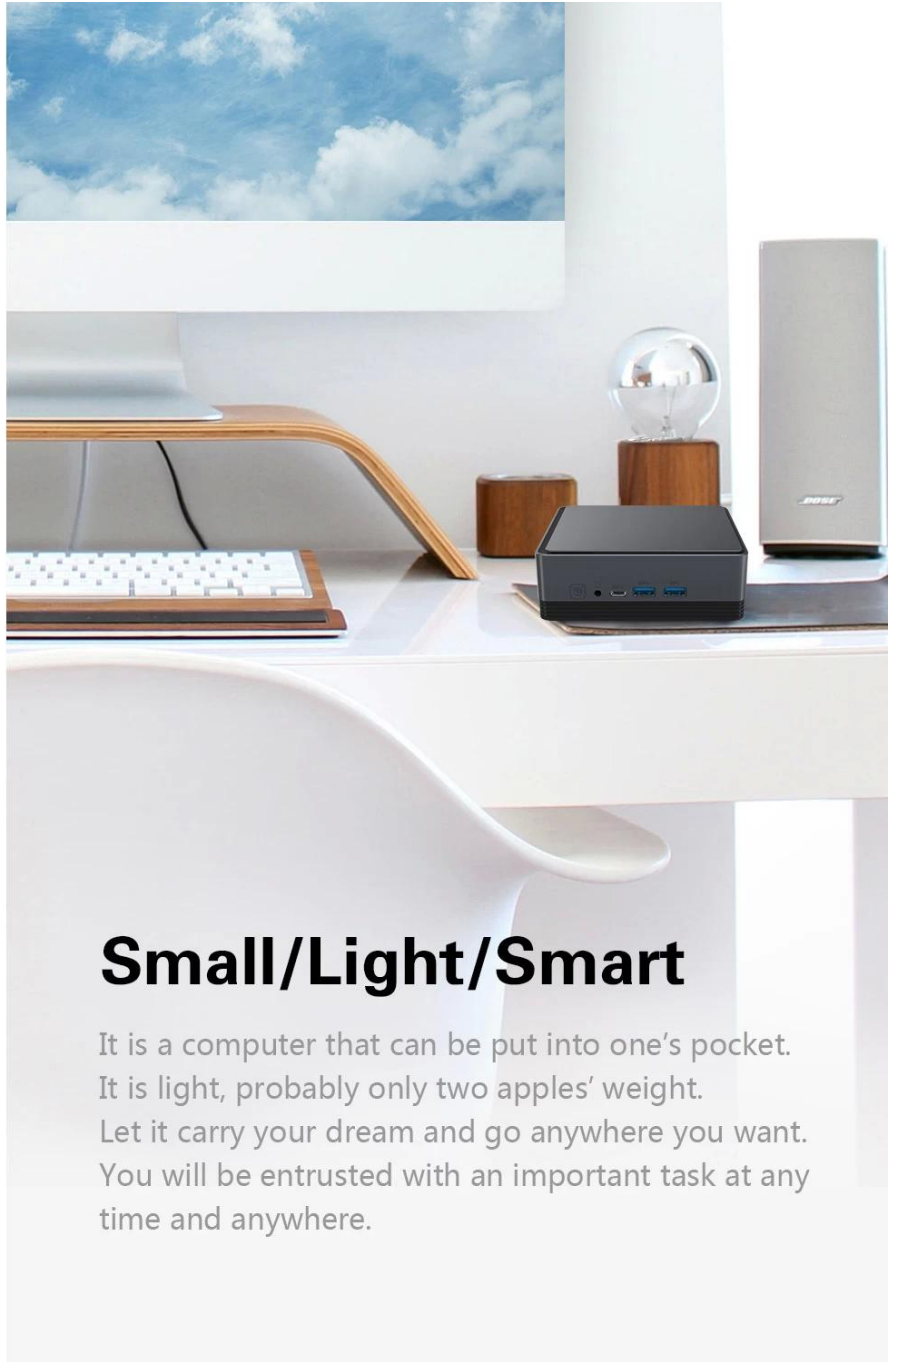

Mini PC é um PC portátil que você pode carregar para qualquer lugar. Parece um dongle USB que você pode colocar no bolso. O Mini PC funciona no sistema operacional Android e se você conectá-lo a qualquer dispositivo, como um monitor, você pode convertê-lo em um PC Android. Mas a finalidade para a qual o Mini PC está sendo usado principalmente é a criação de entretenimento na televisão. Ao conectar o dispositivo à televisão, você pode acessar aplicativos de streaming sob demanda, assim como faz no seu celular ou computador. O Mini PC suporta Wifi para que você possa conectá-lo facilmente a partir de um roteador wifi ou de seu telefone celular.

① Press switch

② Open the top cover and replace the hard drive

③ Replacement completed and close the lid

-
-
-

-
-
-

Small/Light/Smart

It is a computer that can be put into one's pocket.
It is light, probably only two apples' weight.
Let it carry your dream and go anywhere you want.
You will be entrusted with an important task at any
time and anywhere.

Various Interfaces

Various interfaces such as HDMI, LAN, USB, etc. can bring you a smart and colorful enjoyment.

- ① Switch button
- ② Audio Jack
- ③ Type-C
- ④ USB
- ⑤ USB
- ⑥ DC
- ⑦ HDMI
- ⑧ HDMI
- ⑨ USB
- ⑩ USB
- ⑪ LAN