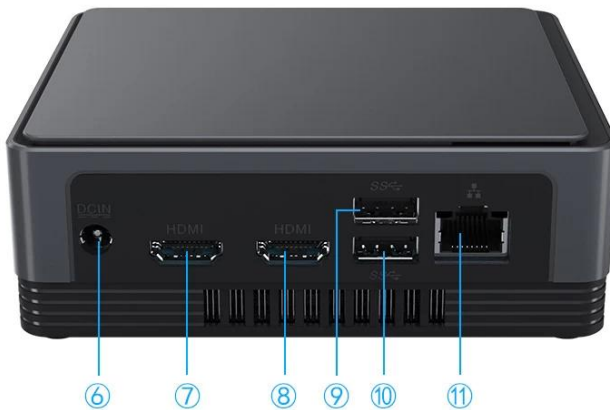

Mini PC é um PC portátil que você pode carregar para qualquer lugar. Parece um dongle USB que você pode colocar no bolso. O Mini PC funciona no sistema operacional Android e se você conectá-lo a qualquer dispositivo, como um monitor, você pode convertê-lo em um PC Android. Mas a finalidade para a qual o Mini PC está sendo usado principalmente é a criação de entretenimento na televisão. Ao conectar o dispositivo à televisão, você pode acessar aplicativos de streaming sob demanda, assim como faz no seu celular ou computador. O Mini PC suporta Wifi para que você possa conectá-lo facilmente a partir de um roteador wifi ou de seu telefone celular.

① Press switch

② Open the top cover and replace the hard drive

③ Replacement completed and close the lid

-
-
-

-
-
-

Small/Light/Smart

It is a computer that can be put into one's pocket.
It is light, probably only two apples' weight.
Let it carry your dream and go anywhere you want.
You will be entrusted with an important task at any
time and anywhere.

Various Interfaces

Various interfaces such as HDMI, LAN, USB, etc. can bring you a smart and colorful enjoyment.

- ① Switch button
- ② Audio Jack
- ③ Type-C
- ④ USB
- ⑤ USB
- ⑥ DC
- ⑦ HDMI
- ⑧ HDMI
- ⑨ USB
- ⑩ USB
- ⑪ LAN

size: 125×112×43.5mm

Eleve sua experiência de computação com nosso [Mini PC Intel](#). Esta potência compacta foi projetada para desempenho superior, oferecendo multitarefa e versatilidade perfeitas. Descubra o potencial dos recursos avançados e da confiabilidade em um formato pequeno. Seja para trabalho, entretenimento ou ambos, nosso Mini PC oferece um novo nível de excelência computacional. Explore as possibilidades agora e redefina a maneira como você interage com a tecnologia. Encomende o Intel Mini PC para obter uma solução de computação compacta que supera as expectativas.