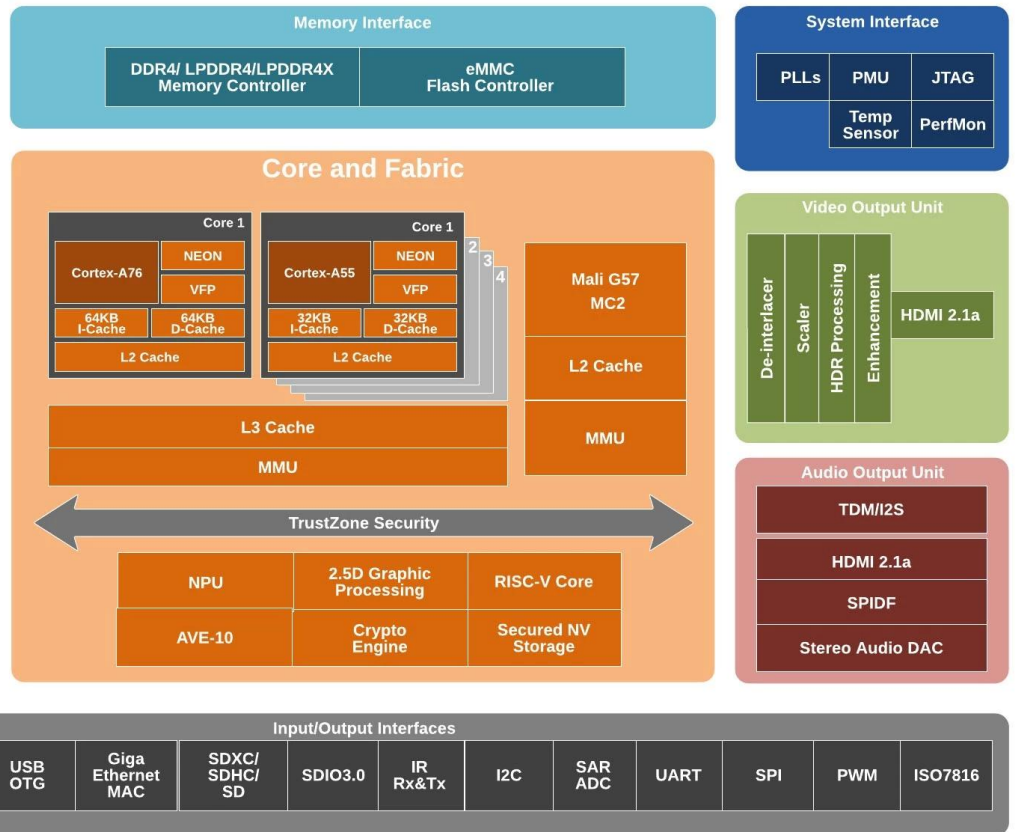

S928X

* Supported configuration: PCIe 2.0 port + USB 2.0 Host, or USB3.0 port without PCIe.