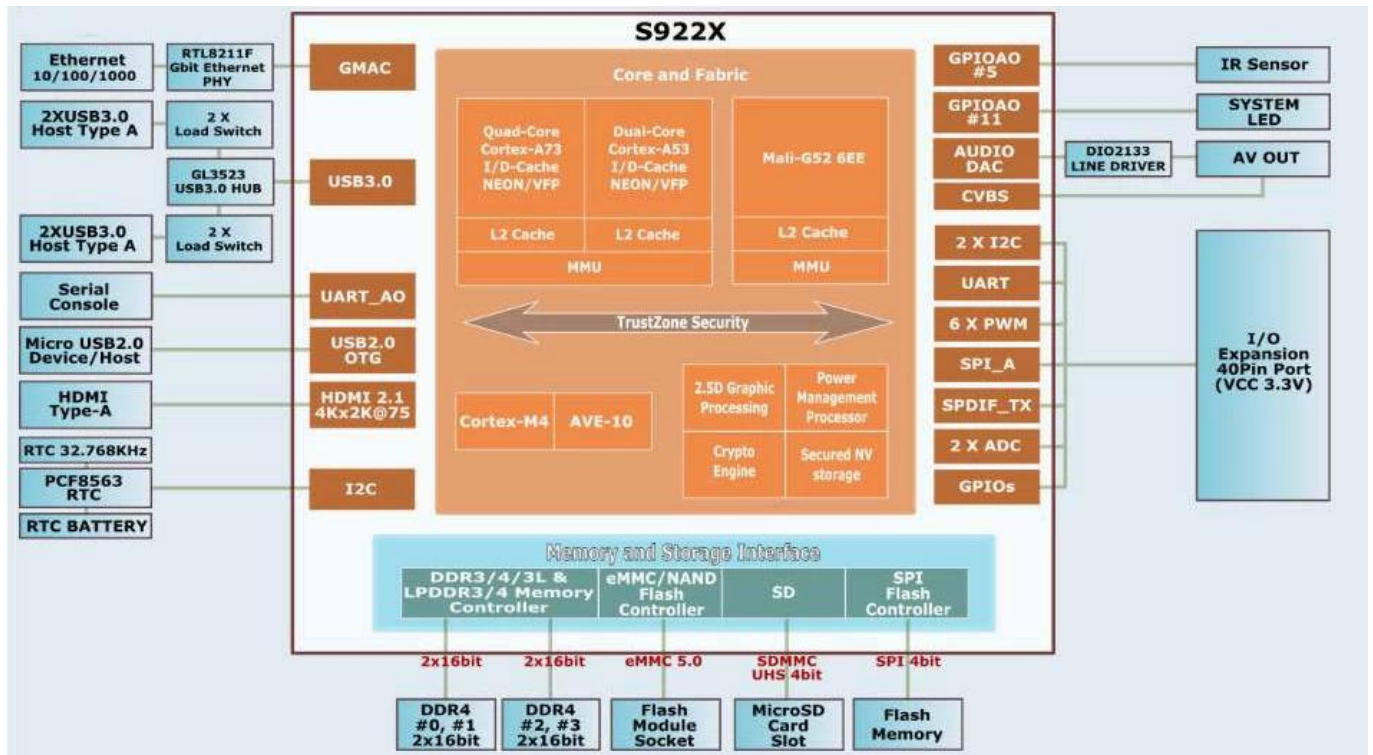

ONENUTS

Entre no futuro do entretenimento com o nosso melhor [Android TV Box](#) de 2024 com o poderoso processador Amlogic S922X Quad-Core ARM. Mergulhe em visuais impressionantes, streaming contínuo e uma experiência avançada de Android TV. Eleve a configuração do seu entretenimento doméstico com este dispositivo repleto de recursos. Seja para filmes, jogos ou produtividade, esta Android TV Box oferece desempenho excepcional. Faça seu pedido agora e redefina a maneira como você experimenta a TV em 2020 e além!