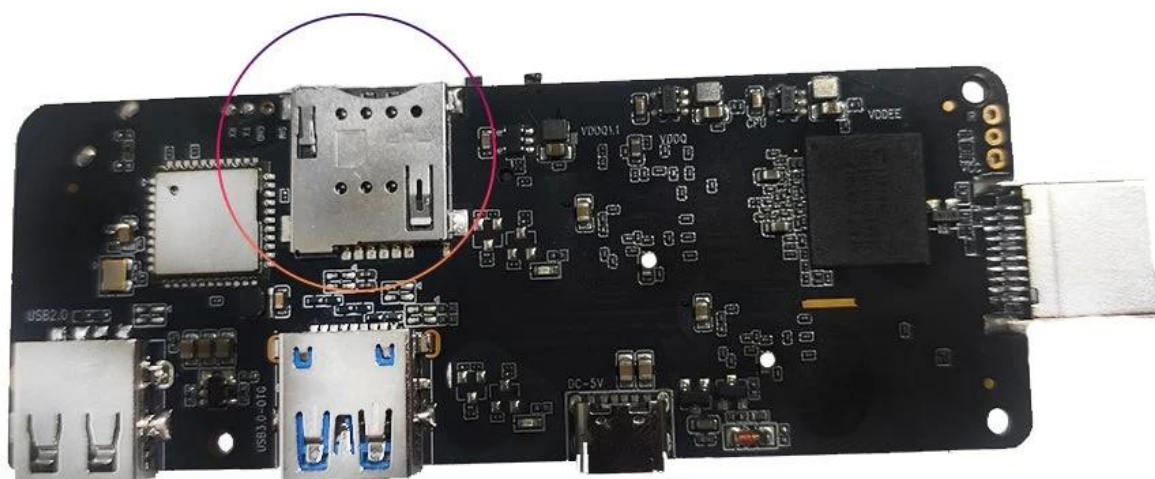

Linguagem	Inglês, alemão, russo, francês, espanhol, italiano, árabe, japonês, coreano, hebraico, etc. vários idiomas
Aplicativo	Versão mais recente do KODI Suporta reprodução local de alta definição, suporta instalação de plug-in e reprodução
Acessório	Manual do usuário, cabo HDMI, controle remoto IR, adaptador de energia
Opção	Suporte para mouse e teclado via USB ou BT; Suporta mouse e teclado sem fio de 2,4 GHz via dongle USB de 2,4 GHz

SIM card slot

A caixa de tv android com 4g 5g lte é um dispositivo revolucionário que combina o poder de um cartão SIM 4G LTE com a conveniência de um stick Android TV. Com este dispositivo, você pode transformar qualquer televisão em uma smart TV e desfrutar de uma ampla gama de opções de entretenimento.