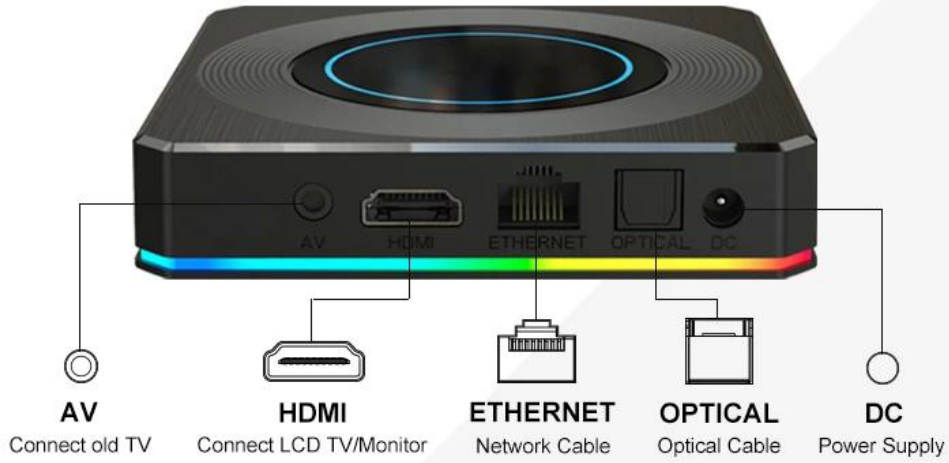

# Various Interfaces

Various interfaces such as HDMI, LAN, USB, etc. which bring you a smart and colorful enjoyment.

## Package Contents

Power Supply\*1

HD data cable\*1

User Manual\*1

Remote Control\*1

Mergulhe na melhor experiência de entretenimento com nossa caixa de TV Amlogic S905X4 Quad-Core Android 11. O WiFi duplo garante conectividade perfeita, enquanto os recursos HD e 8K proporcionam imagens impressionantes. Atualize para a mais recente tecnologia de caixas de TV, desbloqueando um mundo de streaming, jogos e muito mais. Eleve a configuração do seu entretenimento doméstico com este dispositivo de última geração. Encomende o Amlogic S905X4 [Caixa de televisão](#) agora para uma experiência de visualização revolucionada que excede as expectativas.