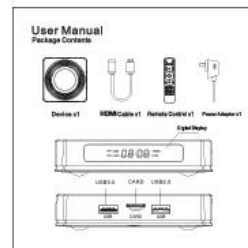

# Various Interfaces

Various interfaces such as HDMI, LAN, USB, etc. which bring you a smart and colorful enjoyment.

## Package Contents

Power Supply\*1

HD data cable\*1

User Manual\*1

Remote Control\*1

Mergulhe na melhor experiência de entretenimento com nossa caixa de TV Amlogic S905X4 Quad-Core Android 11. O WiFi duplo garante conectividade perfeita, enquanto os recursos HD e 8K proporcionam imagens impressionantes. Atualize para a mais recente tecnologia de caixas de TV, desbloqueando um mundo de streaming, jogos e muito mais. Eleve a configuração do seu entretenimento doméstico com este dispositivo de última geração. Encomende o Amlogic S905X4 [Caixa de televisão](#) agora para uma experiência de visualização revolucionada que excede as expectativas.