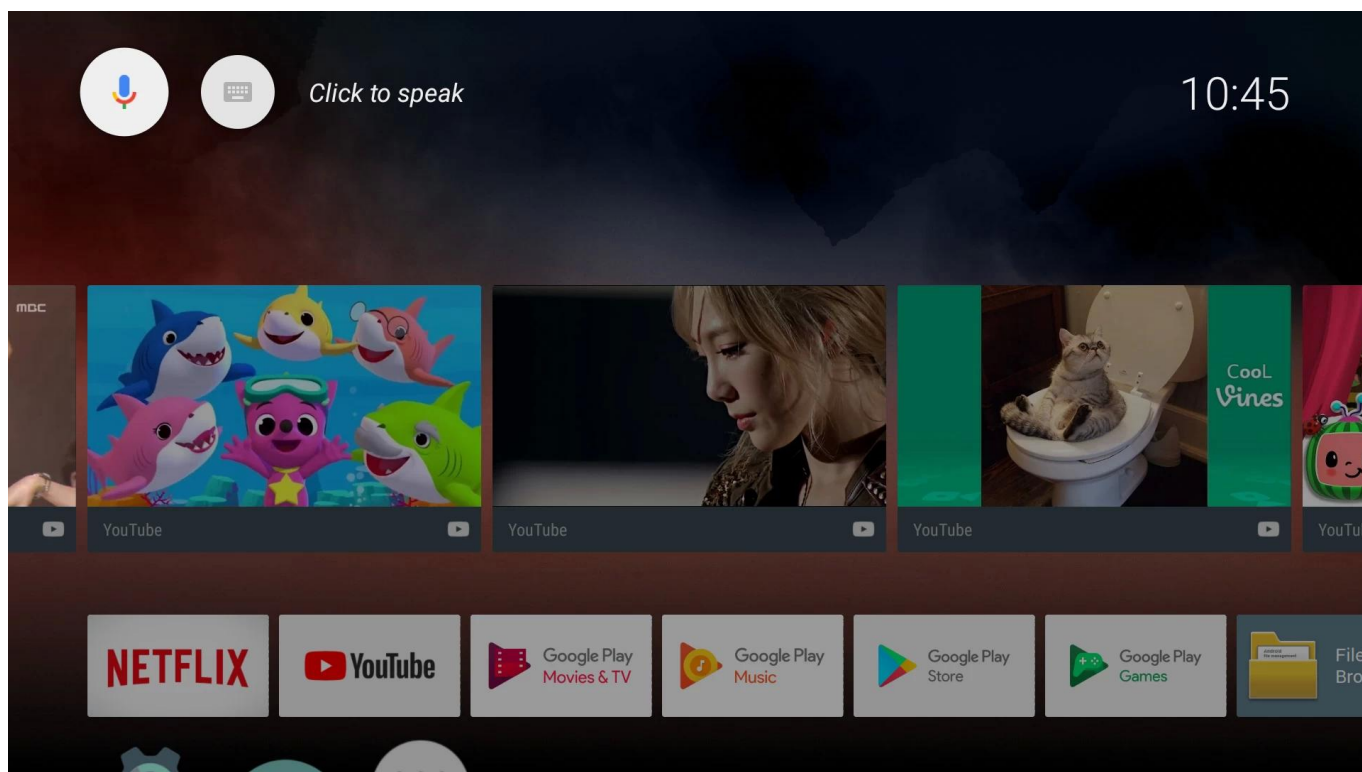

It's a TV box

When the TV screen is on, it is a TV box
you can do everything you do on the TV box

It's an Ai speaker

When the TV screen is off, it turns into an Ai speaker.
Now you just have to say what you want to do.

Enjoy what you want to watch in anytime

Eleve a sua experiência de entretenimento com o Google TV Box, a solução definitiva para desbloquear entretenimento inteligente em sua casa. Veja por que é o complemento perfeito para a configuração da sua sala de estar: