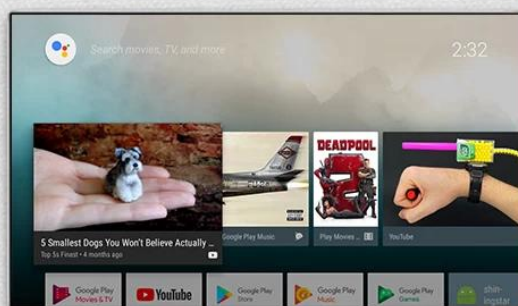

Desbloqueie o entretenimento inteligente com o Caixa de TV do Google: sua porta de entrada para possibilidades infinitas

Especificações	
Modelo não.	Onenuts Nut 9 Caixa de TV do Google
CPU	Amlogic S905X Quad-Core Cortex-A53 de 64 bits até 1,5 GHz
GPU	Penta-Core Mali-450 até 750Mhz
ROM	2GB DDR3
Armazenamento interno	EMMC de 16 GB
Resolução	4K (3840 X 2160) até 60 Hz
OS	ATV Android 7.1
Formato de vídeo e áudio	
Formato de decodificador de suporte	VP9-10/H.265-10/MVC/MPEG-1/2/4 VC-1/WMV/AVS/AVS/RealVideo/MJPEG/H.264/JPEG
Formato de mídia de suporte	Avi/Rm/Rmvp/Ts/Vob/Mkv/Mov/ISO/wmv/asf/flv/dat/mpg/mpeg
Suporte ao formato de música	MP3/WMA/AAC/WAV/OGG/AC3/DDP/TrueHD/DTS/DTS/HD/FLAC/APE
Suporte ao formato de foto	HD JPEG/BMP/GIF/PNG/TIFF
Tipo de idiomas OSD	Inglês/francês/alemão/espanhol/italiano/etc línguas multilaterais
Saída entrada	
Anfitrião USB	2 USB 2.0 de alta velocidade (1 OTG e 1 HOST), suporta UDISK e USB HDD
Leitor de cartão	Cartões TF
HDMI	Transmissor HDMI 2.0a com 3D, HDR, CEC
LAN	Ethernet:10/100M, padrão RJ-45

ONENUTS cube

Control your TV hands-free
from across the room

Built-in
2W speaker

Far-field
voice control

Built-in
microphone

Powered by
androidtv

ALL IN ONE

Onenuts cube = OTT TV BOX + Ai speaker + Ai assistant

It's a TV box

When the TV screen is on, it is a TV box
you can do everything you do on the TV box

It's an Ai speaker

When the TV screen is off, it turns into an Ai speaker.
Now you just have to say what you want to do.

Desbloqueie todo o potencial da sua TV com nosso [Google TV Box](#). Experimente streaming contínuo, controle de voz com viva-voz e infinitas opções de entretenimento em um dispositivo poderoso.