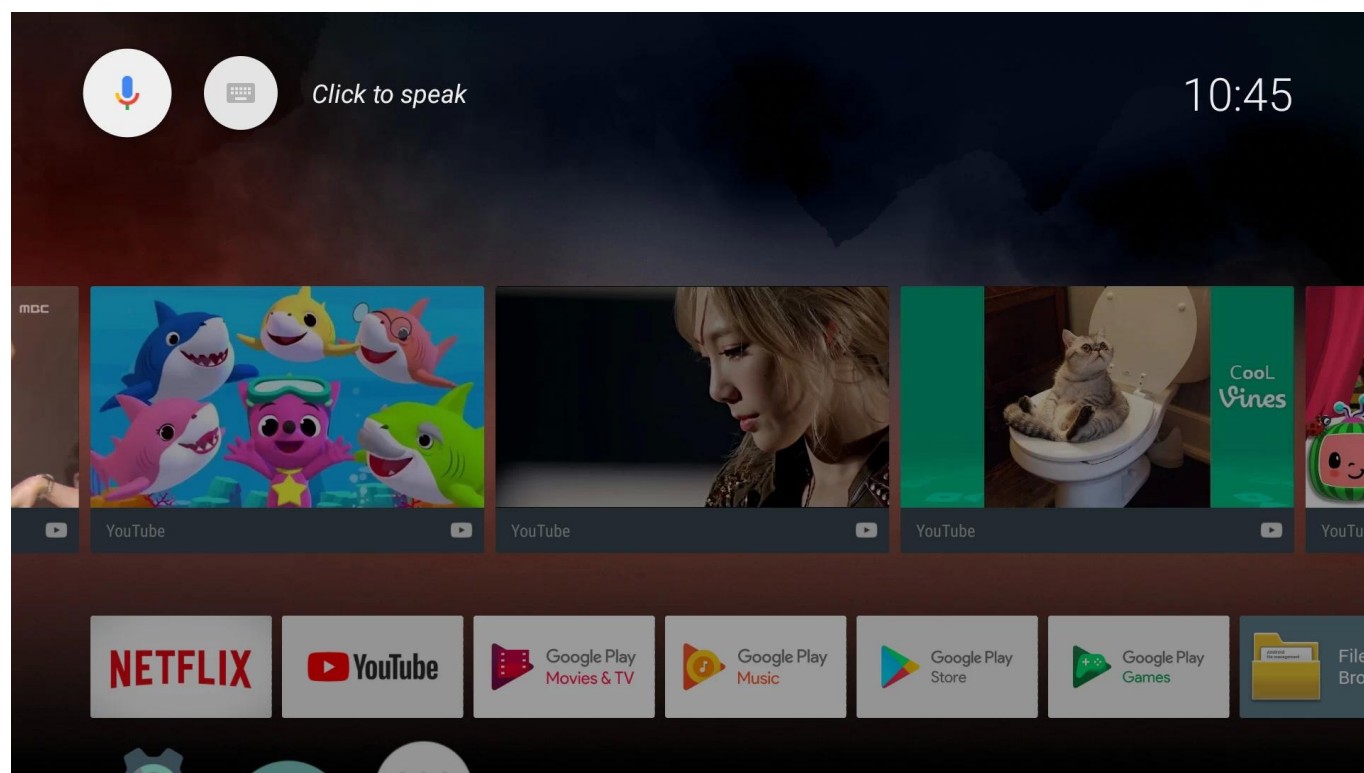

Desbloqueie o entretenimento inteligente com o Caixa de TV do Google: sua porta de entrada para possibilidades infinitas

Especificações	
Modelo não.	Onenuts Nut 9 Caixa de TV do Google
CPU	Amlogic S905X Quad-Core Cortex-A53 de 64 bits até 1,5 GHz
GPU	Penta-Core Mali-450 até 750Mhz
ROM	2GB DDR3
Armazenamento interno	EMMC de 16 GB
Resolução	4K (3840 X 2160) até 60 Hz
OS	ATV Android 7.1
Formato de vídeo e áudio	
Formato de decodificador de suporte	VP9-10/H.265-10/MVC/MPEG-1/2/4 VC-1/WMV/AVS/AVS/RealVideo/MJPEG/H.264/JPEG
Formato de mídia de suporte	Avi/Rm/Rmvp/Ts/Vob/Mkv/Mov/ISO/wmv/asf/flv/dat/mpg/mpeg
Suporte ao formato de música	MP3/WMA/AAC/WAV/OGG/AC3/DDP/TrueHD/DTS/DTS/HD/FLAC/APE
Suporte ao formato de foto	HD JPEG/BMP/GIF/PNG/TIFF
Tipo de idiomas OSD	Inglês/francês/alemão/espanhol/italiano/etc línguas multilaterais
Saída entrada	
Anfitrião USB	2 USB 2.0 de alta velocidade (1 OTG e 1 HOST), suporta UDISK e USB HDD
Leitor de cartão	Cartões TF
HDMI	Transmissor HDMI 2.0a com 3D, HDR, CEC
LAN	Ethernet:10/100M, padrão RJ-45

ONENUTS cube

Control your TV hands-free
from across the room

Built-in
2W speaker

Far-field
voice control

Built-in
microphone

Powered by
androidtv

ALL IN ONE

Onenuts cube = OTT TV BOX + Ai speaker + Ai assistant

It's a TV box

When the TV screen is on, it is a TV box
you can do everything you do on the TV box

It's an Ai speaker

When the TV screen is off, it turns into an Ai speaker.
Now you just have to say what you want to do.

Desbloqueie todo o potencial da sua TV com nosso [Google TV Box](#). Experimente streaming contínuo, controle de voz com viva-voz e infinitas opções de entretenimento em um dispositivo poderoso.