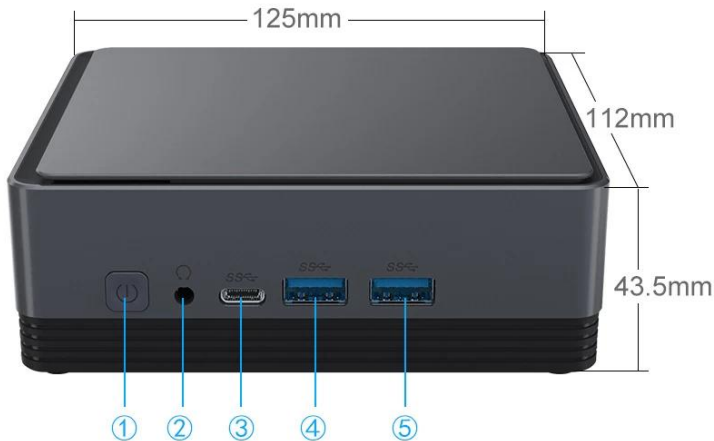

Mini PC Intel: sua solução de computação compacta

Especificações		
Modelo não.	Mini PC Intel Windows 10 Porca G5	
CPU	Tipo de Processador	Intel® Broadwell-U i3-5005U, 2,0 GHz Núcleo duplo (2C/4T) BGA 40 mm x 24 mm x 1,3 mm
	Process	14 nm
	Cache L2	Suporta tecnologia Intel® Burst, suporta 3 MB de cache L2
Memória	Tecnologia	SO-DIMM DDR3L de canal único 1600Mhz
	Memória	8GB DDR3L
Porta de comunicação	LAN sem fio/Bluetooth	Intel Stone Peak AC3165 802.11 a/b/g/n/ac 1x1 e módulo combinado Bluetooth 4.0
Leitor de cartão	Controlador	SOC
	Leitor de cartão	Micro SD
E/S	Conector DC-IN	x1
	USB 2.0 (Tipo A)	x2
	USB 3.0 (Tipo A)	x2
	USB3.0 Gen.2 Tipo-C	x1
	Rede Giga (RJ45)	x1
	HDMI 1.4	x2
Áudio	Entrada de áudio	x1
	SSD	128 GB
	Disco rígido	500 GB ~ 2 TB
Teclas de atalho	Botão de energia	x1
Poder	adaptador AC	CA 100~240V, 50/60Hz,12V/3A
Programas	Sistema operacional de Página inicial do Windows 10	
	suporte WHQL/CTS	

① Press switch

② Open the top cover and replace the hard drive

③ Replacement completed and close the lid

-
-
-

-
-
-

Small/Light/Smart

It is a computer that can be put into one's pocket.
It is light, probably only two apples' weight.
Let it carry your dream and go anywhere you want.
You will be entrusted with an important task at any
time and anywhere.

Various Interfaces

Various interfaces such as HDMI, LAN, USB, etc. can bring you a smart and colorful enjoyment.

- ① Switch button
- ② Audio Jack
- ③ Type-C
- ④ USB
- ⑤ USB
- ⑥ DC
- ⑦ HDMI
- ⑧ HDMI
- ⑨ USB
- ⑩ USB
- ⑪ LAN

size: 125×112×43.5mm

Nosso [Mini PC Intel](#) oferece um impacto poderoso com sua tecnologia Intel de ponta. Experimente velocidades de processamento extremamente rápidas, multitarefa perfeita e um mundo de possibilidades em um pacote minúsculo. Desde lidar com tarefas de escritório com facilidade até fornecer experiências multimídia envolventes, é a sua solução completa.