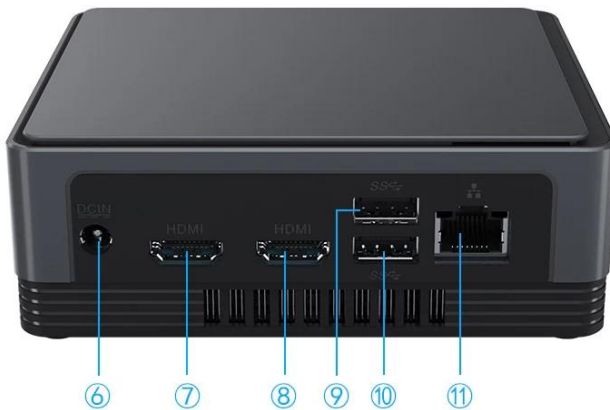

Mini PC é um PC portátil que você pode carregar para qualquer lugar. Parece um dongle USB que você pode colocar no bolso. O Mini PC funciona no sistema operacional Android e se você conectá-lo a qualquer dispositivo, como um monitor, você pode convertê-lo em um PC Android. Mas a finalidade para a qual o Mini PC está sendo usado principalmente é a criação de entretenimento na televisão. Ao conectar o dispositivo à televisão, você pode acessar aplicativos de streaming sob demanda, assim como faz no seu celular ou computador. O Mini PC suporta Wifi para que você possa conectá-lo facilmente a partir de um roteador wifi ou de seu telefone celular.

① Press switch

② Open the top cover and replace the hard drive

③ Replacement completed and close the lid

-
-
-

-
-
-

Small/Light/Smart

It is a computer that can be put into one's pocket.
It is light, probably only two apples' weight.
Let it carry your dream and go anywhere you want.
You will be entrusted with an important task at any
time and anywhere.

Various Interfaces

Various interfaces such as HDMI, LAN, USB, etc. can bring you a smart and colorful enjoyment.

- ① Switch button
- ② Audio Jack
- ③ Type-C
- ④ USB
- ⑤ USB
- ⑥ DC
- ⑦ HDMI
- ⑧ HDMI
- ⑨ USB
- ⑩ USB
- ⑪ LAN

size: 125×112×43.5mm

Nosso [Mini PC Intel](#) oferece um impacto poderoso com sua tecnologia Intel de ponta. Experimente velocidades de processamento extremamente rápidas, multitarefa perfeita e um mundo de possibilidades em um pacote minúsculo. Desde lidar com tarefas de escritório com facilidade até fornecer experiências multimídia envolventes, é a sua solução completa.