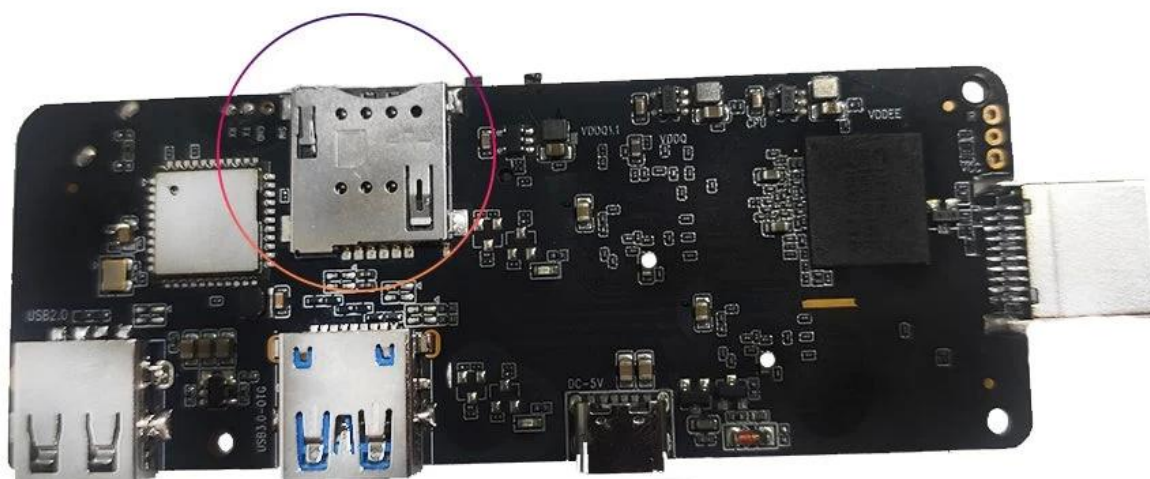

## SIM card slot

O cartão SIM 4G LTE [Minicomputador Android](#) é um dispositivo revolucionário que combina o poder de um cartão SIM 4G LTE com a conveniência de um Mini PC Android. Com este dispositivo, você pode transformar qualquer televisão em uma smart TV e desfrutar de uma ampla gama de opções de entretenimento.