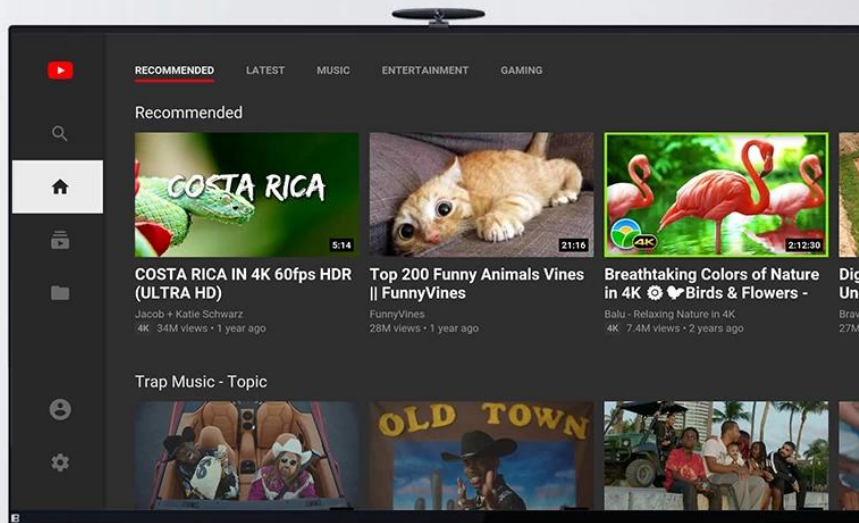

It's a TV box

When the TV screen is on, it is a TV box
you can do everything you do on the TV box