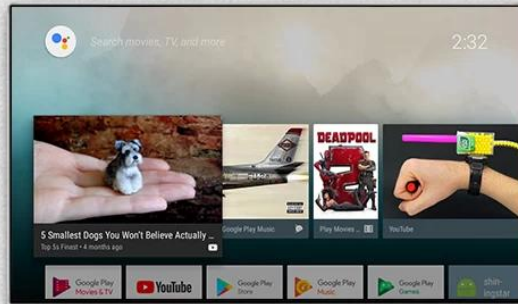

Sem fio	2.4G/5G (802.11b/g/n/AC) Wi-Fi BT
Bluetooth	Apoiar
Palestrante	Alto-falante de 2W
microfone	Microfone digital, coleta de voz de campo distante de 3 a 5 metros
<b>Outros</b>	
Fonte de energia	CC 5V/2A
Acessório	Controle remoto, manual do usuário, fonte de alimentação, cabo HDMI
Opção	Suporta mouse e teclado via USB ou BT Suporta mouse e teclado sem fio de 2,4 GHz via dongle USB de 2,4 GHz

Você pode conectar o [Caixa do Google TV](#) com a sua televisão com a ajuda de uma porta HDMI. Para acessar o conteúdo da caixa do Google TV, você precisa emparelhar uma conexão de internet com o meio wi-fi. Depois que a conexão for estabelecida, você poderá usar o TV Box para realizar diversas operações na sua TV. Uma grande vantagem que você obterá da caixa do Google TV é que você pode usar o Google para pesquisar o que quiser. Existem também recursos como o Google Search Assistant, com o qual você pode pesquisar qualquer coisa na internet apenas com sua voz.

# ONENUTS cube

Control your TV hands-free  
from across the room

Built-in  
2W speaker

Far-field  
voice control

Built-in  
microphone

Powered by  
androidtv

# Support USB-HDD

Enjoy what you want to watch in anytime

Descubra uma nova dimensão de entretenimento com nosso [Google TV Box](#). Desbloqueie um mundo de opções e streaming contínuo na sua televisão. Este dispositivo rico em recursos traz o poder do Google ao seu alcance, oferecendo uma interface amigável, diversos aplicativos e uma experiência de visualização envolvente. Eleve o seu entretenimento com a tecnologia mais recente e explore possibilidades infinitas. Nosso Google TV Box é a sua porta de entrada para uma experiência de visualização mais inteligente e conectada. Atualize sua configuração de entretenimento doméstico e aproveite a conveniência e a inovação que acompanham nosso avançado Google TV Box.