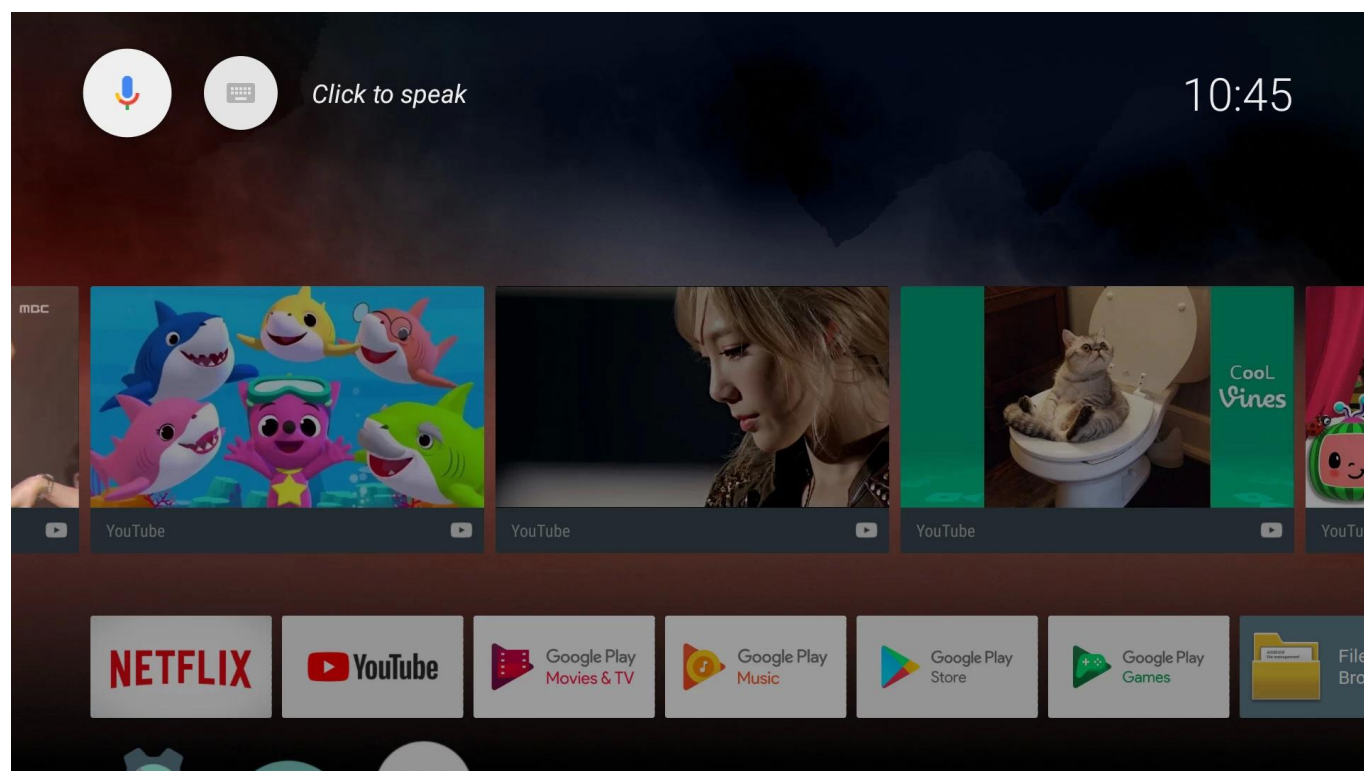

# Explore opções ilimitadas com nSOso Caixa de TV do Google - Eleve sua experiência de entretenimento

Especificações	
Modelo não.	Onenuts Nut 9 Caixa de TV do Google
CPU	Amlogic S905X Quad-Core Cortex-A53 de 64 bits até 1,5 GHz
GPU	Penta-Core Mali-450 até 750Mhz
ROM	2GB DDR3
Armazenamento interno	EMMC de 16 GB
Resolução	4K (3840 X 2160) até 60 Hz
OS	ATV Android 7.1
Formato de vídeo e áudio	
Formato de decodificador de suporte	VP9-10/H.265-10/MVC/MPEG-1/2/4 VC-1/WMV/AVS/AVS/RealVideo/MJPEG/H.264/JPEG
Formato de mídia de suporte	Avi/Rm/Rmvp/Ts/Vob/Mkv/Mov/ISO/wmv/asf/flv/dat/mpg/mpeg
Suporte ao formato de música	MP3/WMA/AAC/WAV/OGG/AC3/DDP/TrueHD/DTS/DTS/HD/FLAC/APE
Suporte ao formato de foto	HD JPEG/BMP/GIF/PNG/TIFF
Tipo de idiomas OSD	Inglês/francês/alemão/espanhol/italiano/etc línguas multilaterais
Saída entrada	
Anfitrião USB	2 USB 2.0 de alta velocidade (1 OTG e 1 HOST), suporta UDISK e USB HDD
Leitor de cartão	Cartões TF
HDMI	Transmissor HDMI 2.0a com 3D, HDR, CEC
LAN	Ethernet:10/100M, padrão RJ-45

Você pode conectar o [Caixa do Google TV](#) com a sua televisão com a ajuda de uma porta HDMI. Para acessar o conteúdo da caixa do Google TV, você precisa emparelhar uma conexão de internet com o meio wi-fi. Depois que a conexão for estabelecida, você poderá usar o TV Box para realizar diversas operações na sua TV. Uma grande vantagem que você obterá da caixa do Google TV é que você pode usar o Google para pesquisar o que quiser. Existem também recursos como o Google Search Assistant, com o qual você pode pesquisar qualquer coisa na internet apenas com sua voz.

# ONENUTS cube

Control your TV hands-free  
from across the room

Built-in  
2W speaker

Far-field  
voice control

Built-in  
microphone

Powered by  
androidtv

# It's an Ai speaker

When the TV screen is off, it turns into an Ai speaker.  
Now you just have to say what you want to do.

What's the weather today?

Tell me the latest news today

Play the latest popular songs