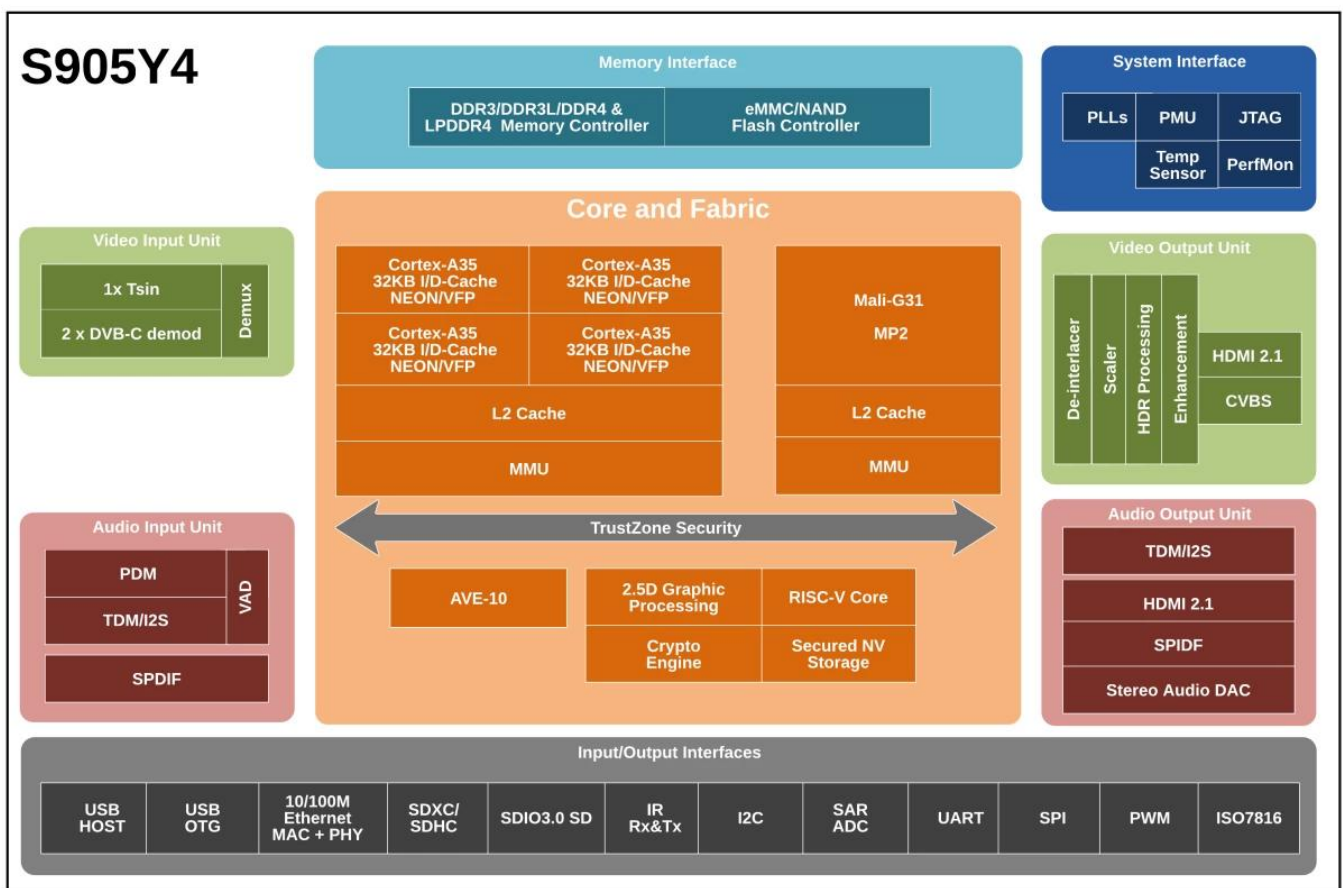

GPU

Na seção gráfica temos a GPU Mali-G31 MP2 com velocidade máxima de 650Mhz e desempenho de até 1,3 Gpix/s por núcleo = 2,6Gpix/s (0,65 Gpix do Mali-450). Possui suporte para OpenGL ES 3.2 e Vulkan 1.2. Também possui suporte OpenCL 2.0 FP, Render Script, suporte L2 Cache de até 512MB e barramento AMBA 4 ACE-LITE.

GPU

Para o vídeo, suporta codecs h.265, VP9 e o novo codec AV1, compatível com formatos HDR e suporte para perfis REC709 / BT2020. Este sistema permite-nos gravar vídeos até resoluções UHD 4K@120fps ou 8K sem problemas graças à sua saída de vídeo HDMI 2.1 que teoricamente pode ser compatível com sincronização de atualização automática, mas isso dependerá da implementação no firmware e da tecnologia do nosso TELEVISÃO.

Sistema Android

O sistema Android 11 (API 30), o kernel que controla o sistema é o kernel 5.4.86

Bem-vindo ao futuro do entretenimento com nossa caixa de TV Android Full HD e caixa de IPTV Android na China. Aqui está o que diferencia nossos dispositivos e aprimora sua experiência de visualização:

1. **1. Visuais de alta qualidade:** Mergulhe em imagens realistas com resolução Full HD, proporcionando cores vibrantes e detalhes nítidos para uma experiência de visualização envolvente.
2. **2. Transmissão contínua:** Transmita seus filmes, programas de TV e vídeos favoritos sem interrupções, graças à conectividade confiável e à tecnologia avançada de streaming.