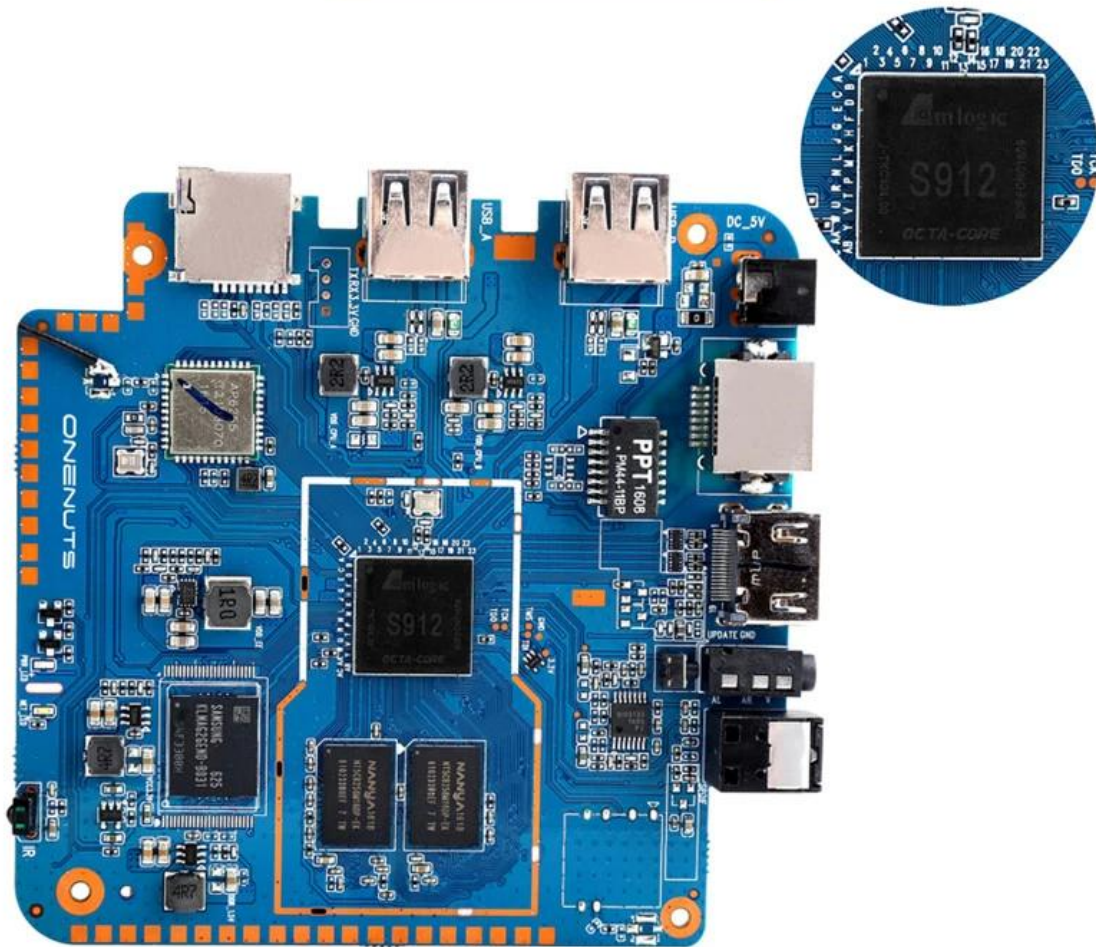

Motherboard Show

Como fornecedor líder especializado na instalação do Kodi em caixas de TV Android, oferecemos a melhor experiência da categoria com dispositivos como o Xiaomi 4K Mi Box. Kodi é um poderoso reprodutor de mídia que permite aos usuários transmitir conteúdo de várias fontes, incluindo filmes, programas de TV, TV ao vivo, esportes e muito mais. Com a nossa experiência, você pode desfrutar de uma instalação perfeita e de um desempenho otimizado, abrindo um mundo de possibilidades de entretenimento.

O Xiaomi 4K Mi Box é um dispositivo de destaque conhecido por seu hardware poderoso e suporte para resolução ultra HD. Isso garante que você obtenha imagens nítidas e detalhadas, aprimorando sua experiência de visualização. Esteja você assistindo filmes, transmitindo programas de TV ou jogando, cada detalhe é renderizado com clareza e precisão.

Nossa equipe de especialistas é especializada na instalação do Kodi em caixas de TV Android, incluindo a Xiaomi 4K Mi Box, garantindo um processo tranquilo e descomplicado. Fornecemos orientações passo a passo e dicas de otimização para maximizar sua experiência no Kodi, permitindo que você personalize sua reprodução de mídia, acesse uma ampla variedade de complementos e repositórios e desfrute de uma vasta biblioteca de conteúdo.